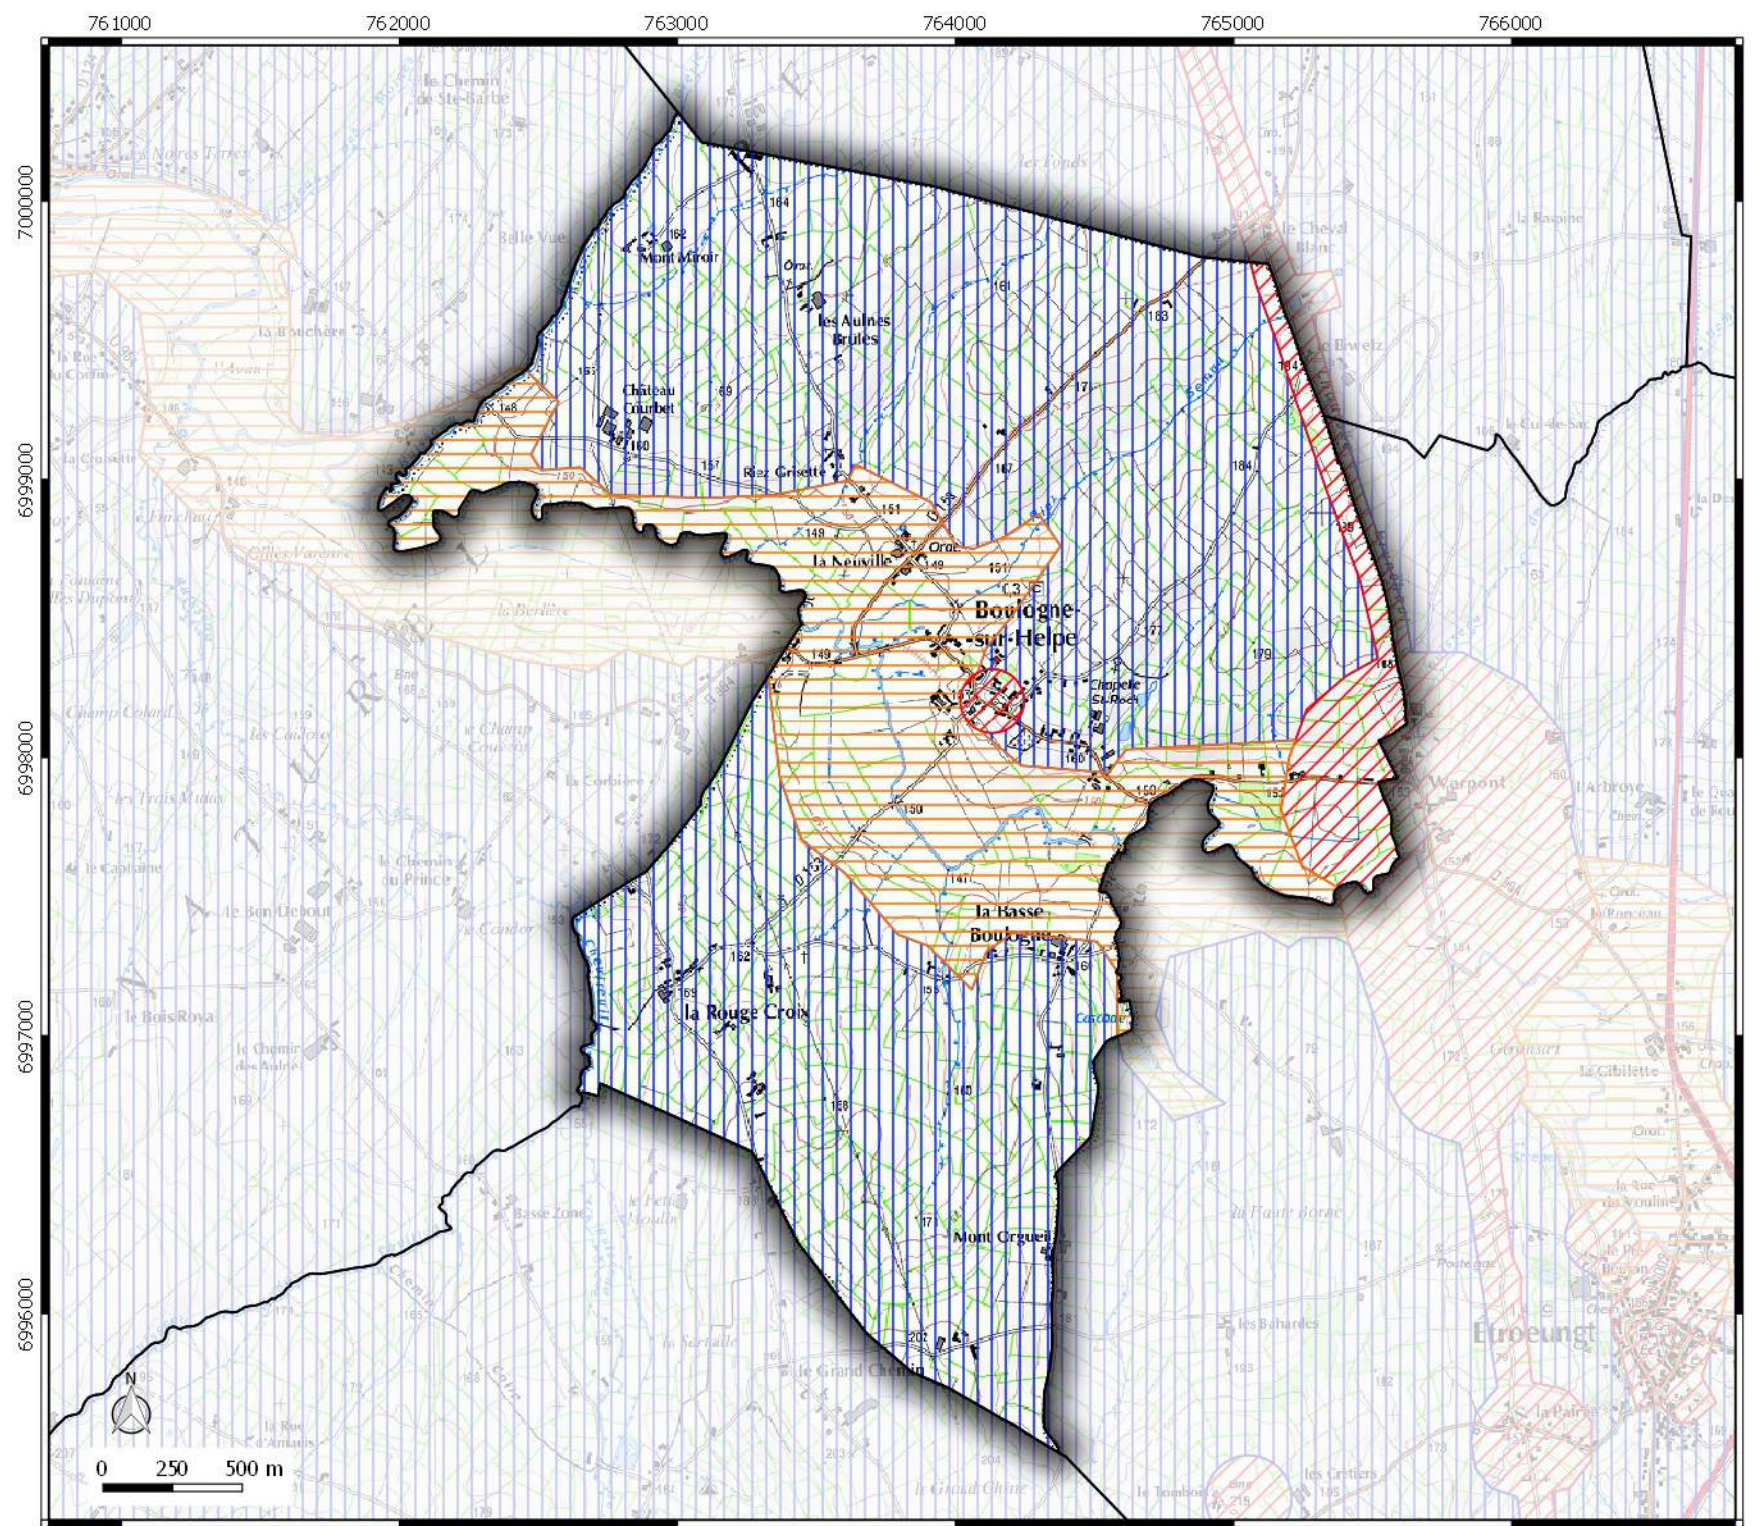

**ZONAGE  
ARCHEOLOGIQUE**  
 commune de  
**BOULOGNE-SUR-HELPE**

**Légende**

 Contour communes

**Seuil de consultation :**

 Saisine Systématique  
 Saisine Seuil 500 m2  
 Saisine Seuil 5000 m2

**ZONAGE  
ARCHEOLOGIQUE**  
  
 commune de  
**CLAIRFAYTS**