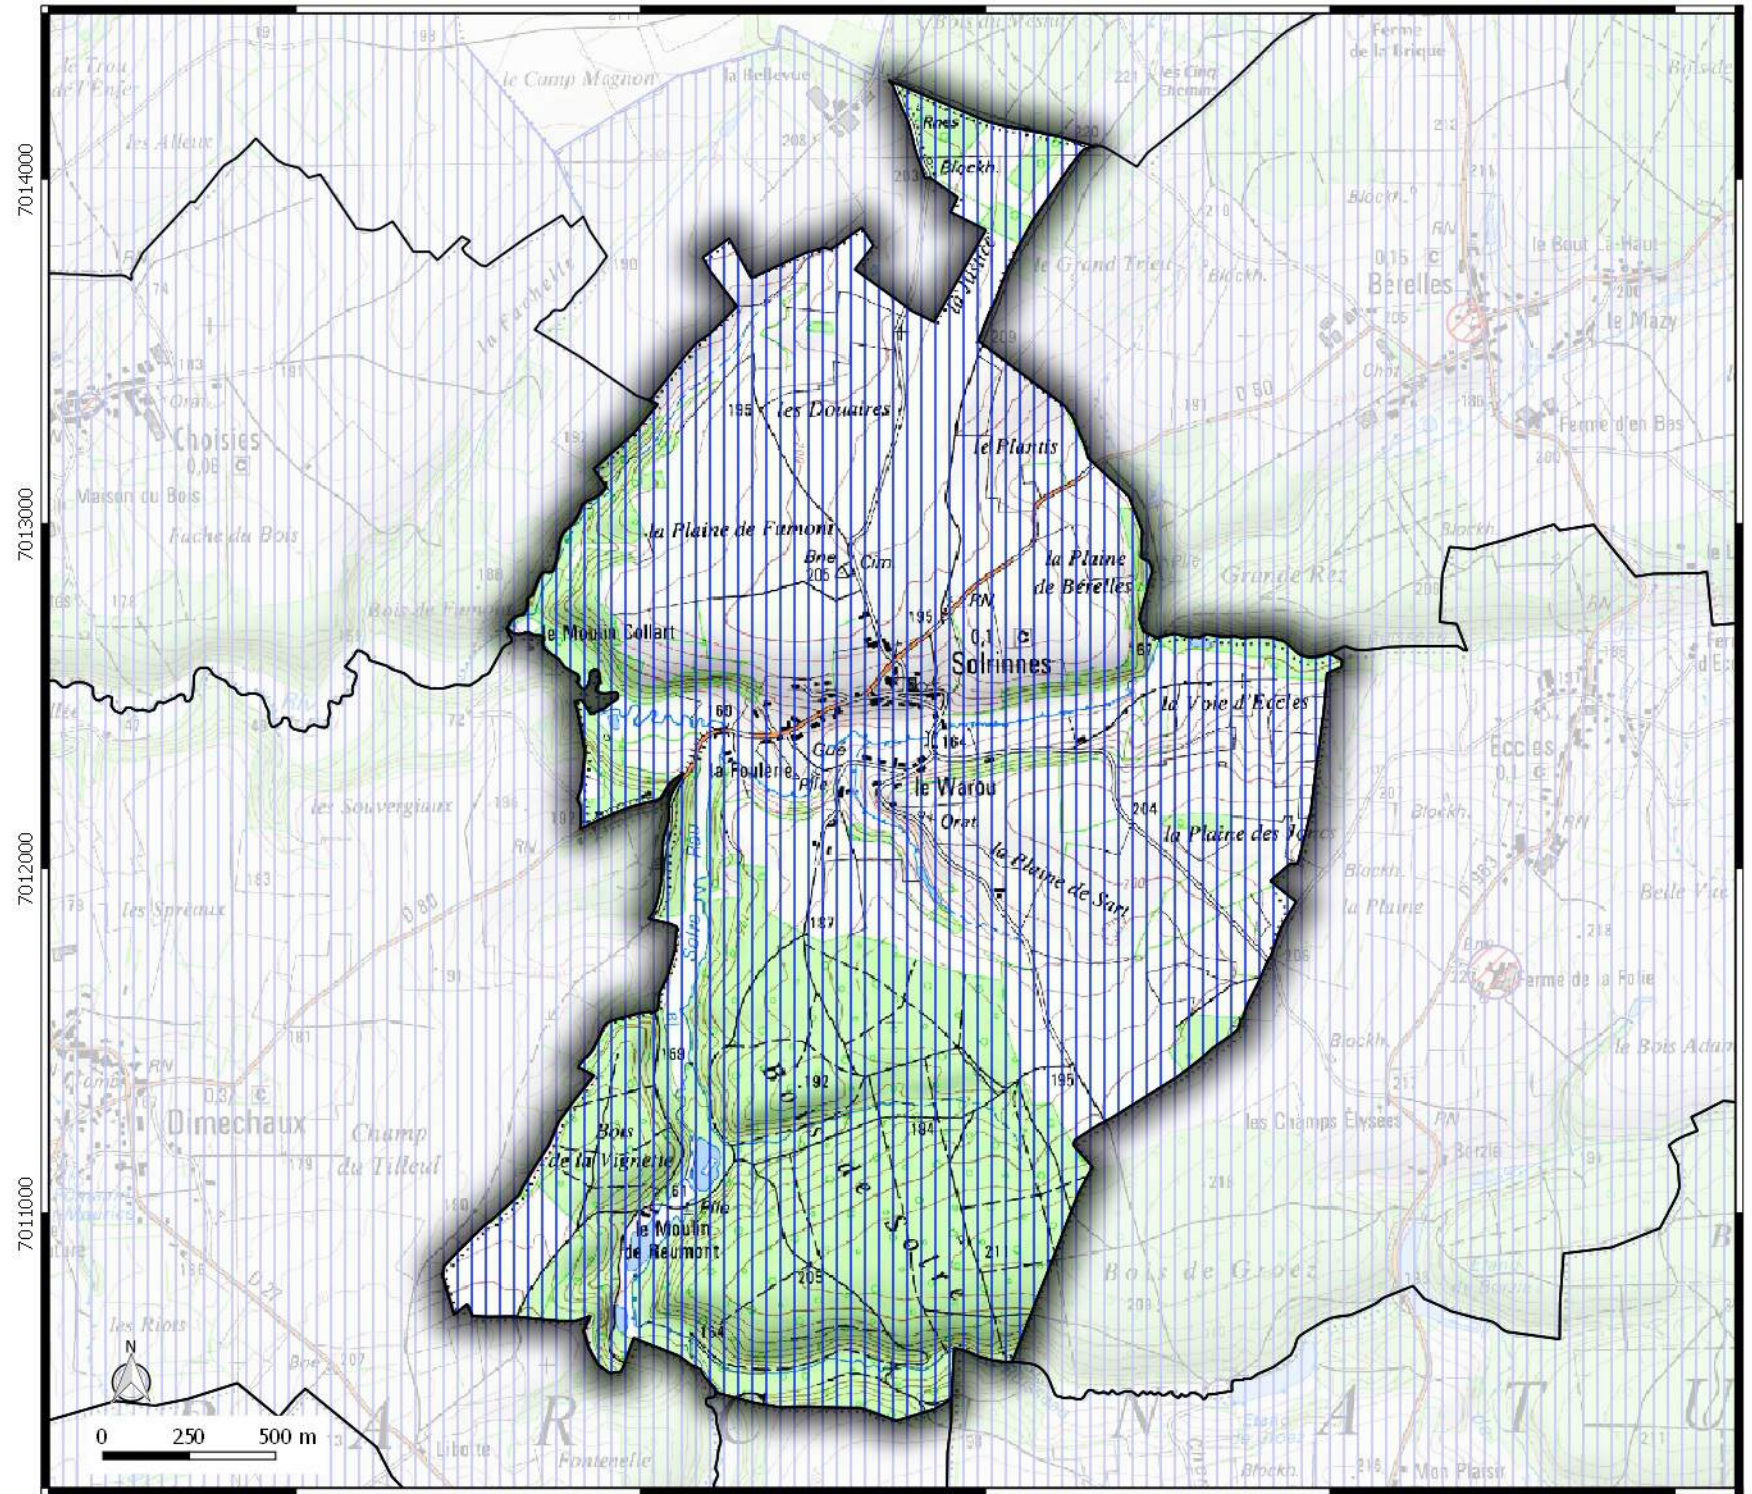

775000

776000

777000

778000

779000

**Direction
Départementale
des Territoires
et de la Mer du Nord**
D.D.T.M 59

Service Urbanisme et Connaissances des Territoires
Pôle Gestion et valorisation des données

**ZONAGE
ARCHEOLOGIQUE**
commune de
SOLRINNES

Légende

Contour communes.

Seuil de consultation :
Saisine Seuil 5000 m2