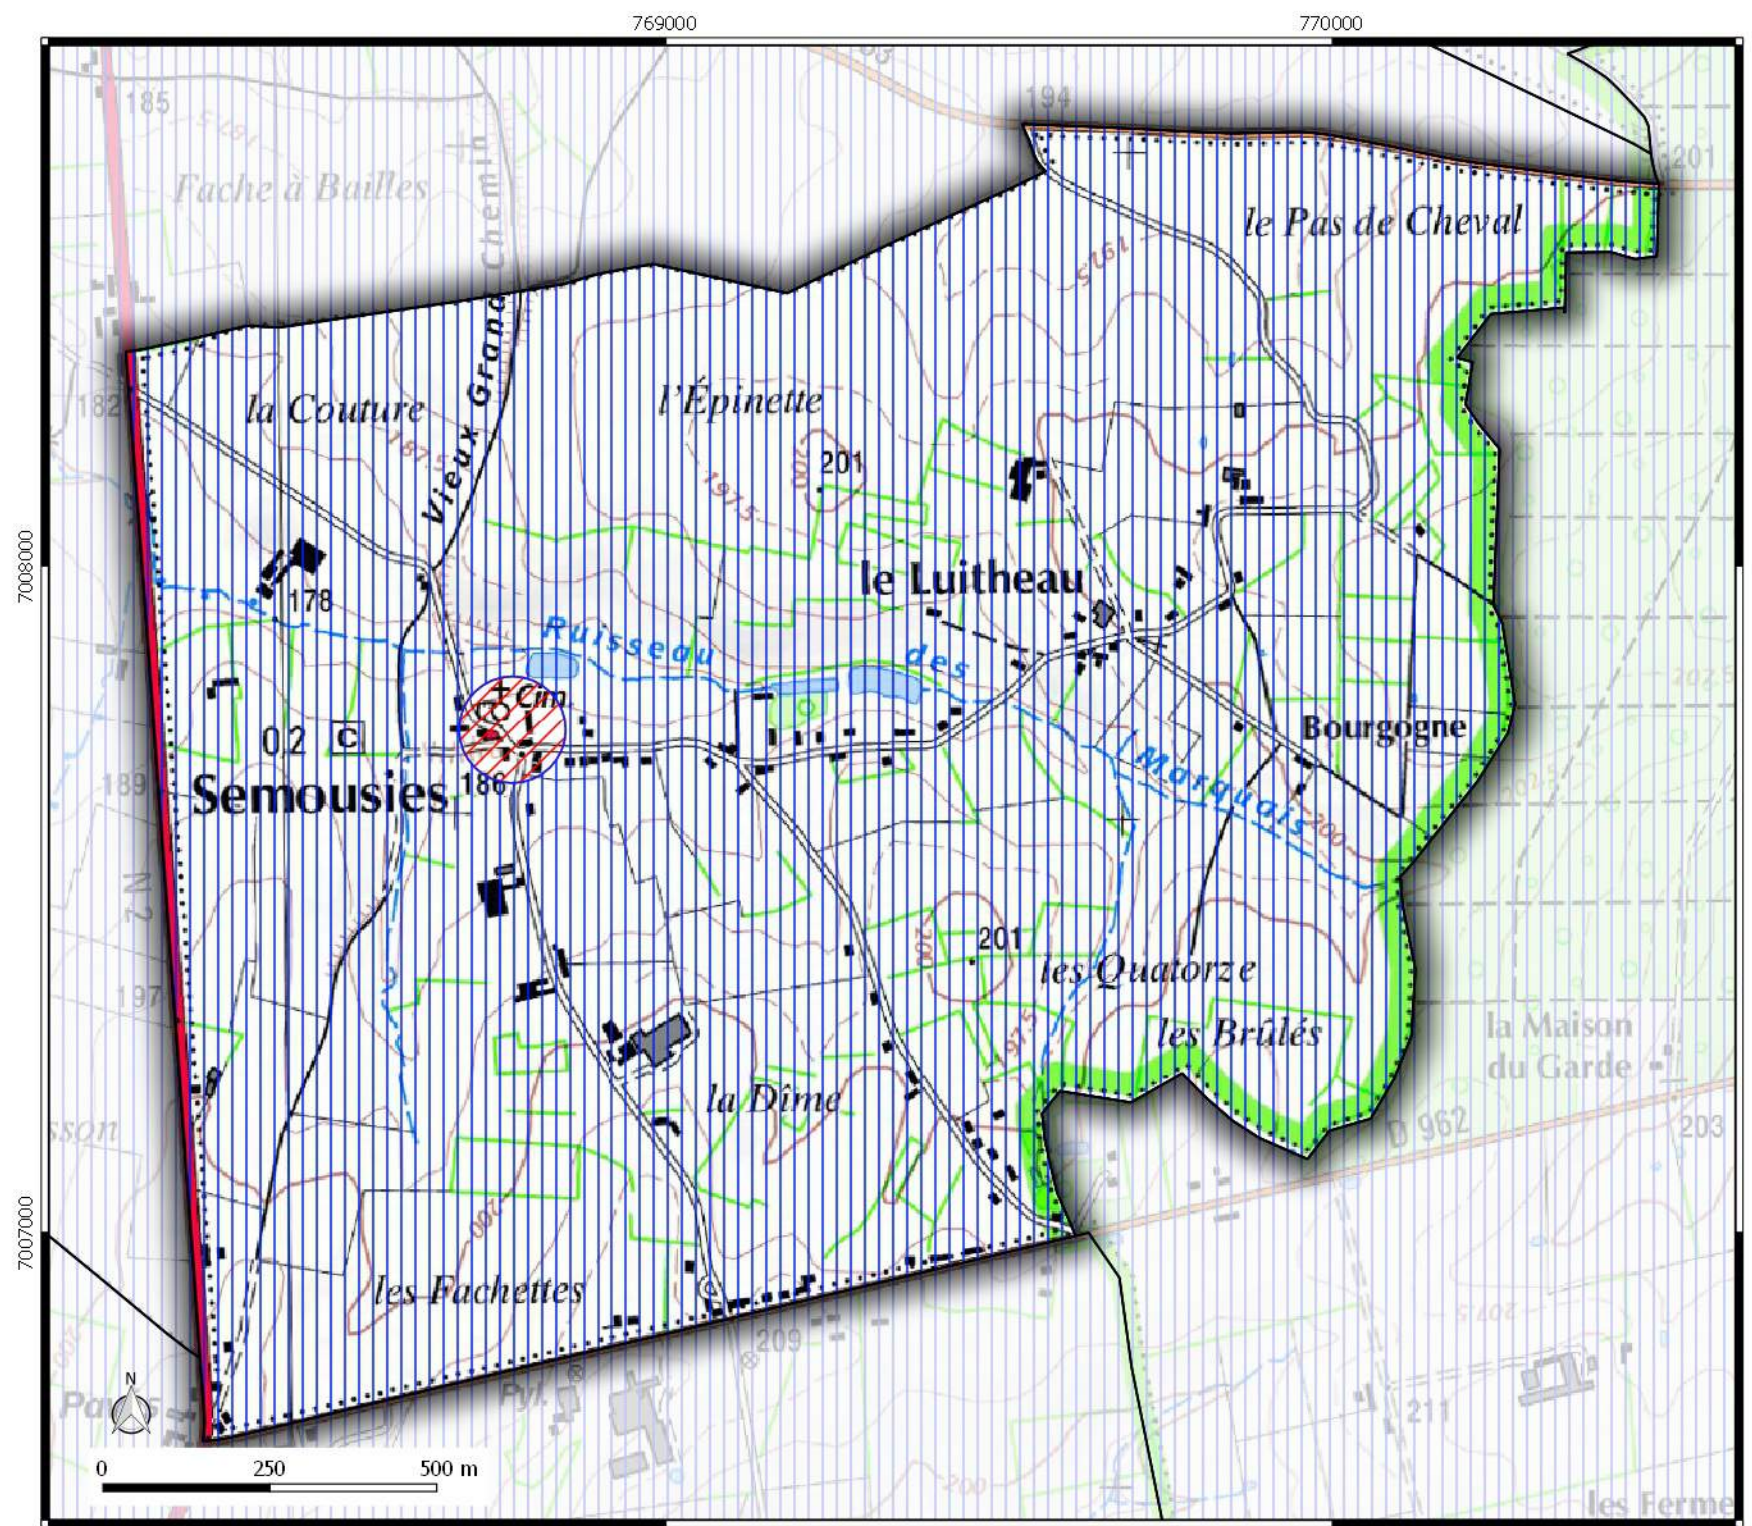

## ZONAGE ARCHEOLOGIQUE

commune de  
**SEMOSIES**

**Légende**

 Contour communes

**Seuil de consultation :**

 Saisine Systématique

 Saisine Seuil 5000 m2

755000