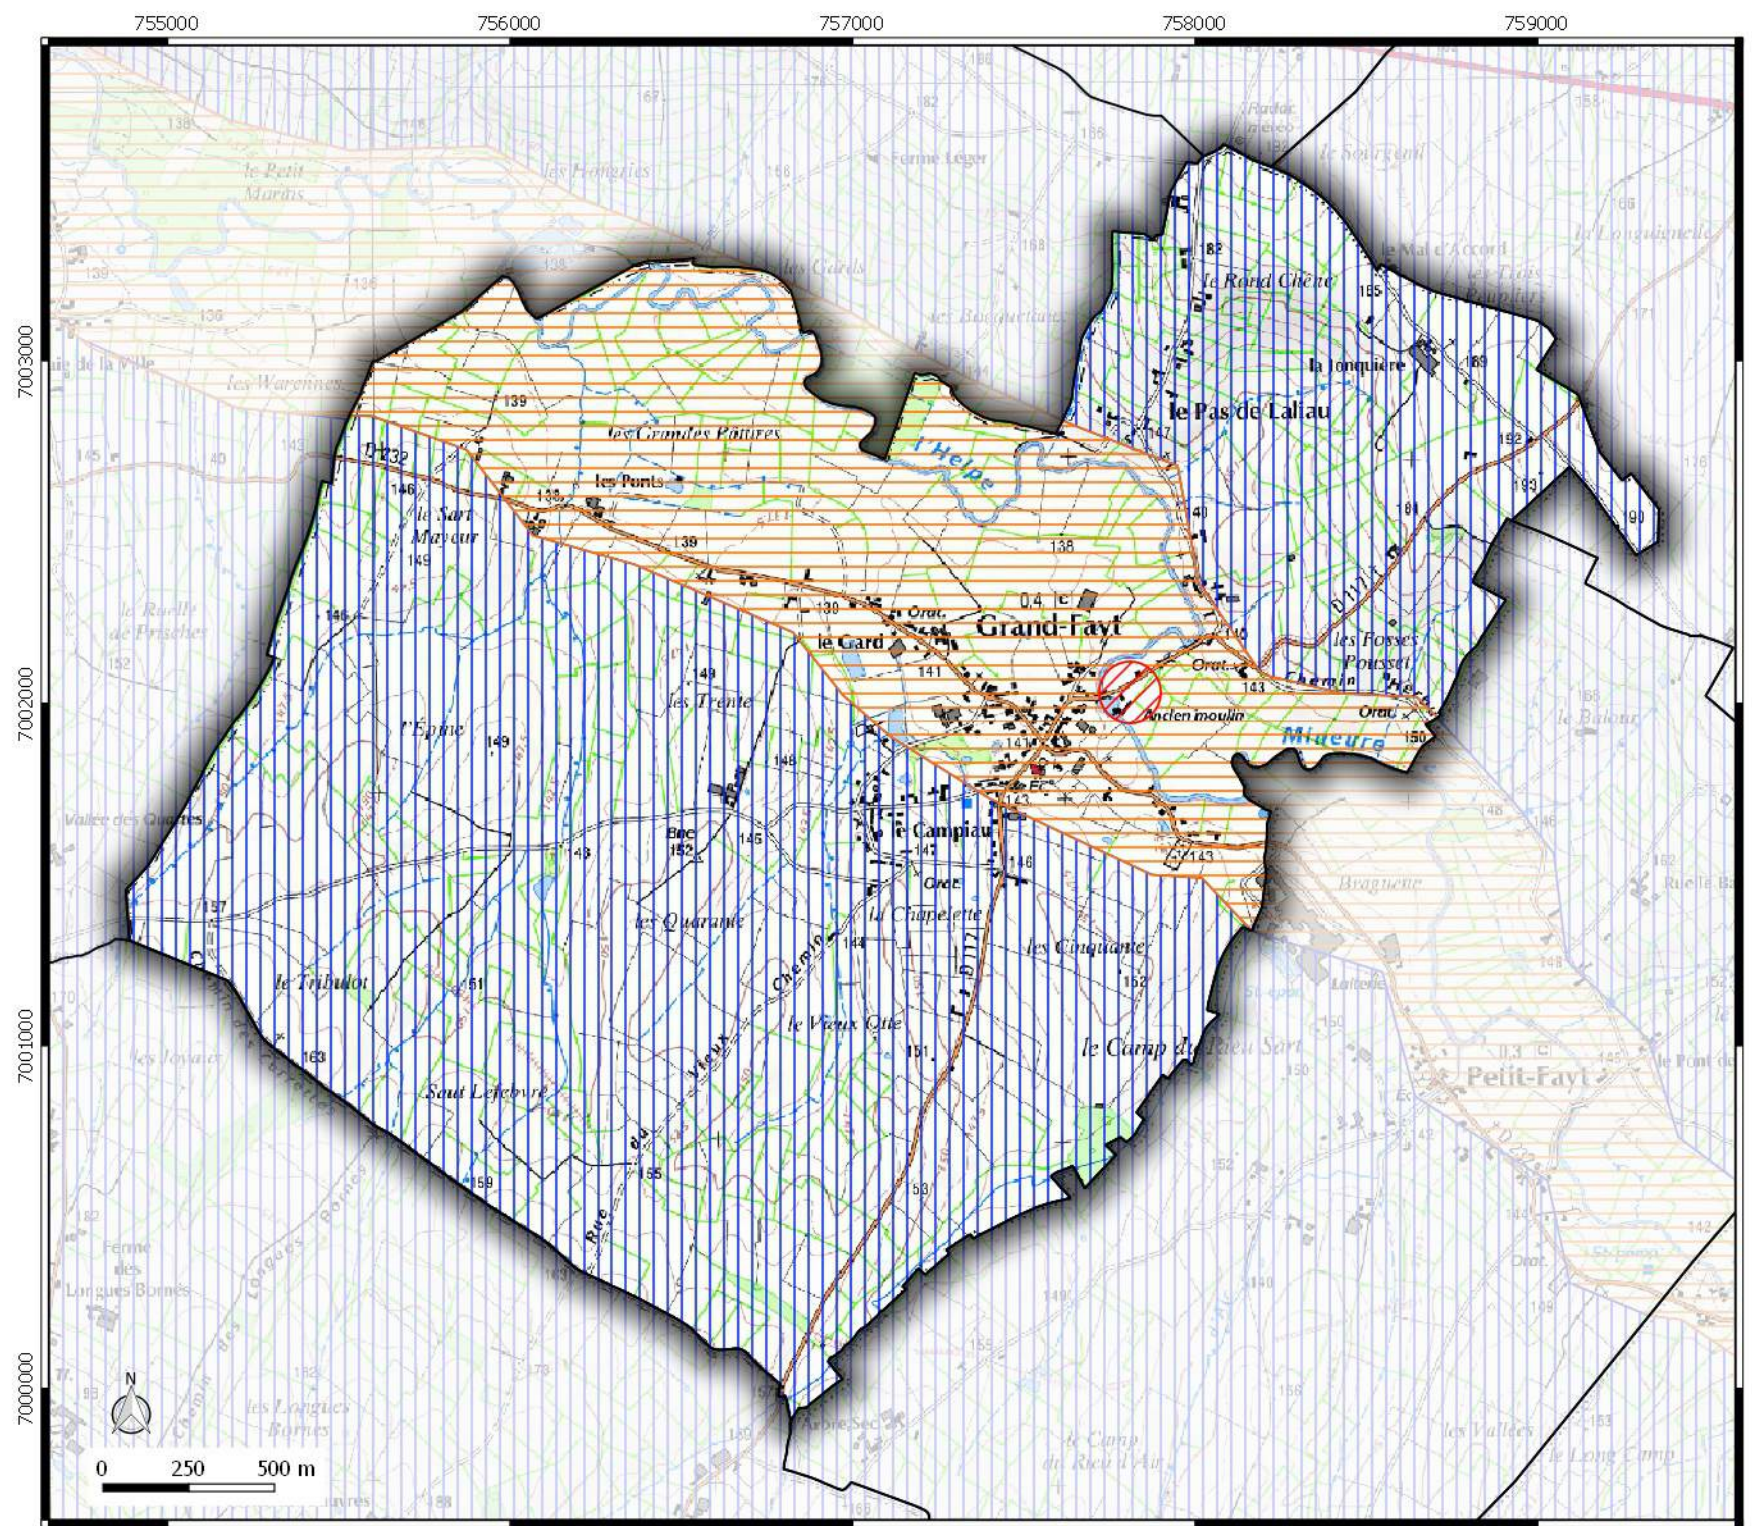

**Seuil de consultation :**

 Saisine Systématique  
 Saisine Seuil 300 m2  
 Saisine Seuil 5000 m2

**ZONAGE  
ARCHEOLOGIQUE**  
  
commune de  
**GRAND-FAYT**

**Légende**

 Contour communes  
  
**Seuil de consultation :**  
 Saisine Systématique  
 Saisine Seuil 500 m2  
 Saisine Seuil 5000 m2

# ZONAGE ARCHEOLOGIQUE

commune de  
**MARBAIX**

**Légende**

 Contour communes.

**Seuil de consultation :**

 Saisine Seuil 500 m<sup>2</sup>

 Saisine Seuil 5000 m<sup>2</sup>

**ZONAGE  
ARCHEOLOGIQUE**  
  
 commune de  
**SOLRE-LE-  
CHATEAU**