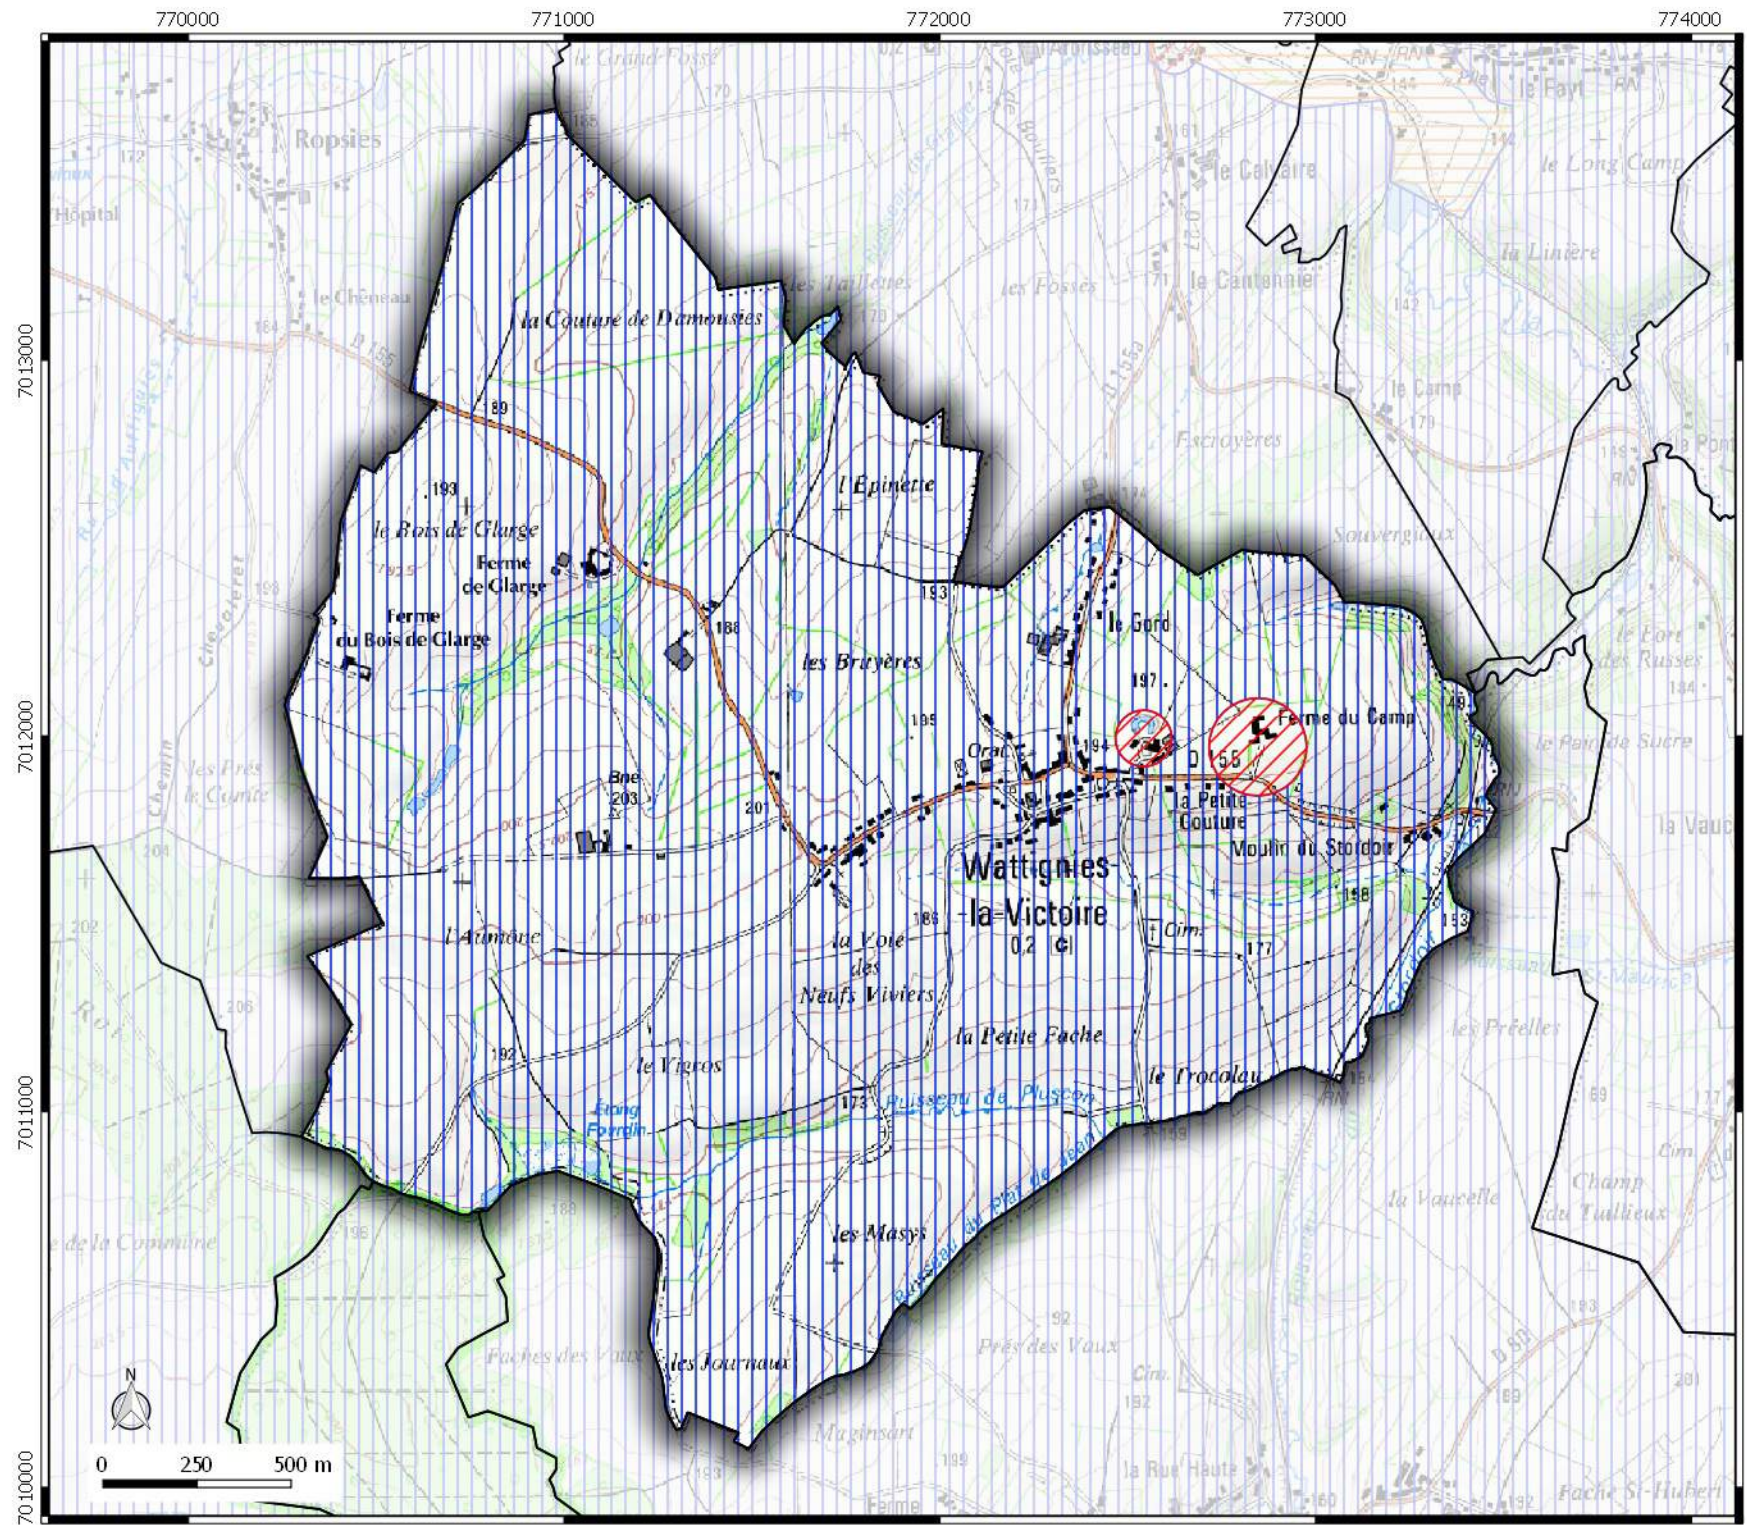

**ZONAGE
ARCHEOLOGIQUE**
commune de
**WATTIGNIES-LA-
VICTOIRE**

Légende

Contour communes.

Seuil de consultation :

Saisine Systématique

Saisine Seuil 5000 m2