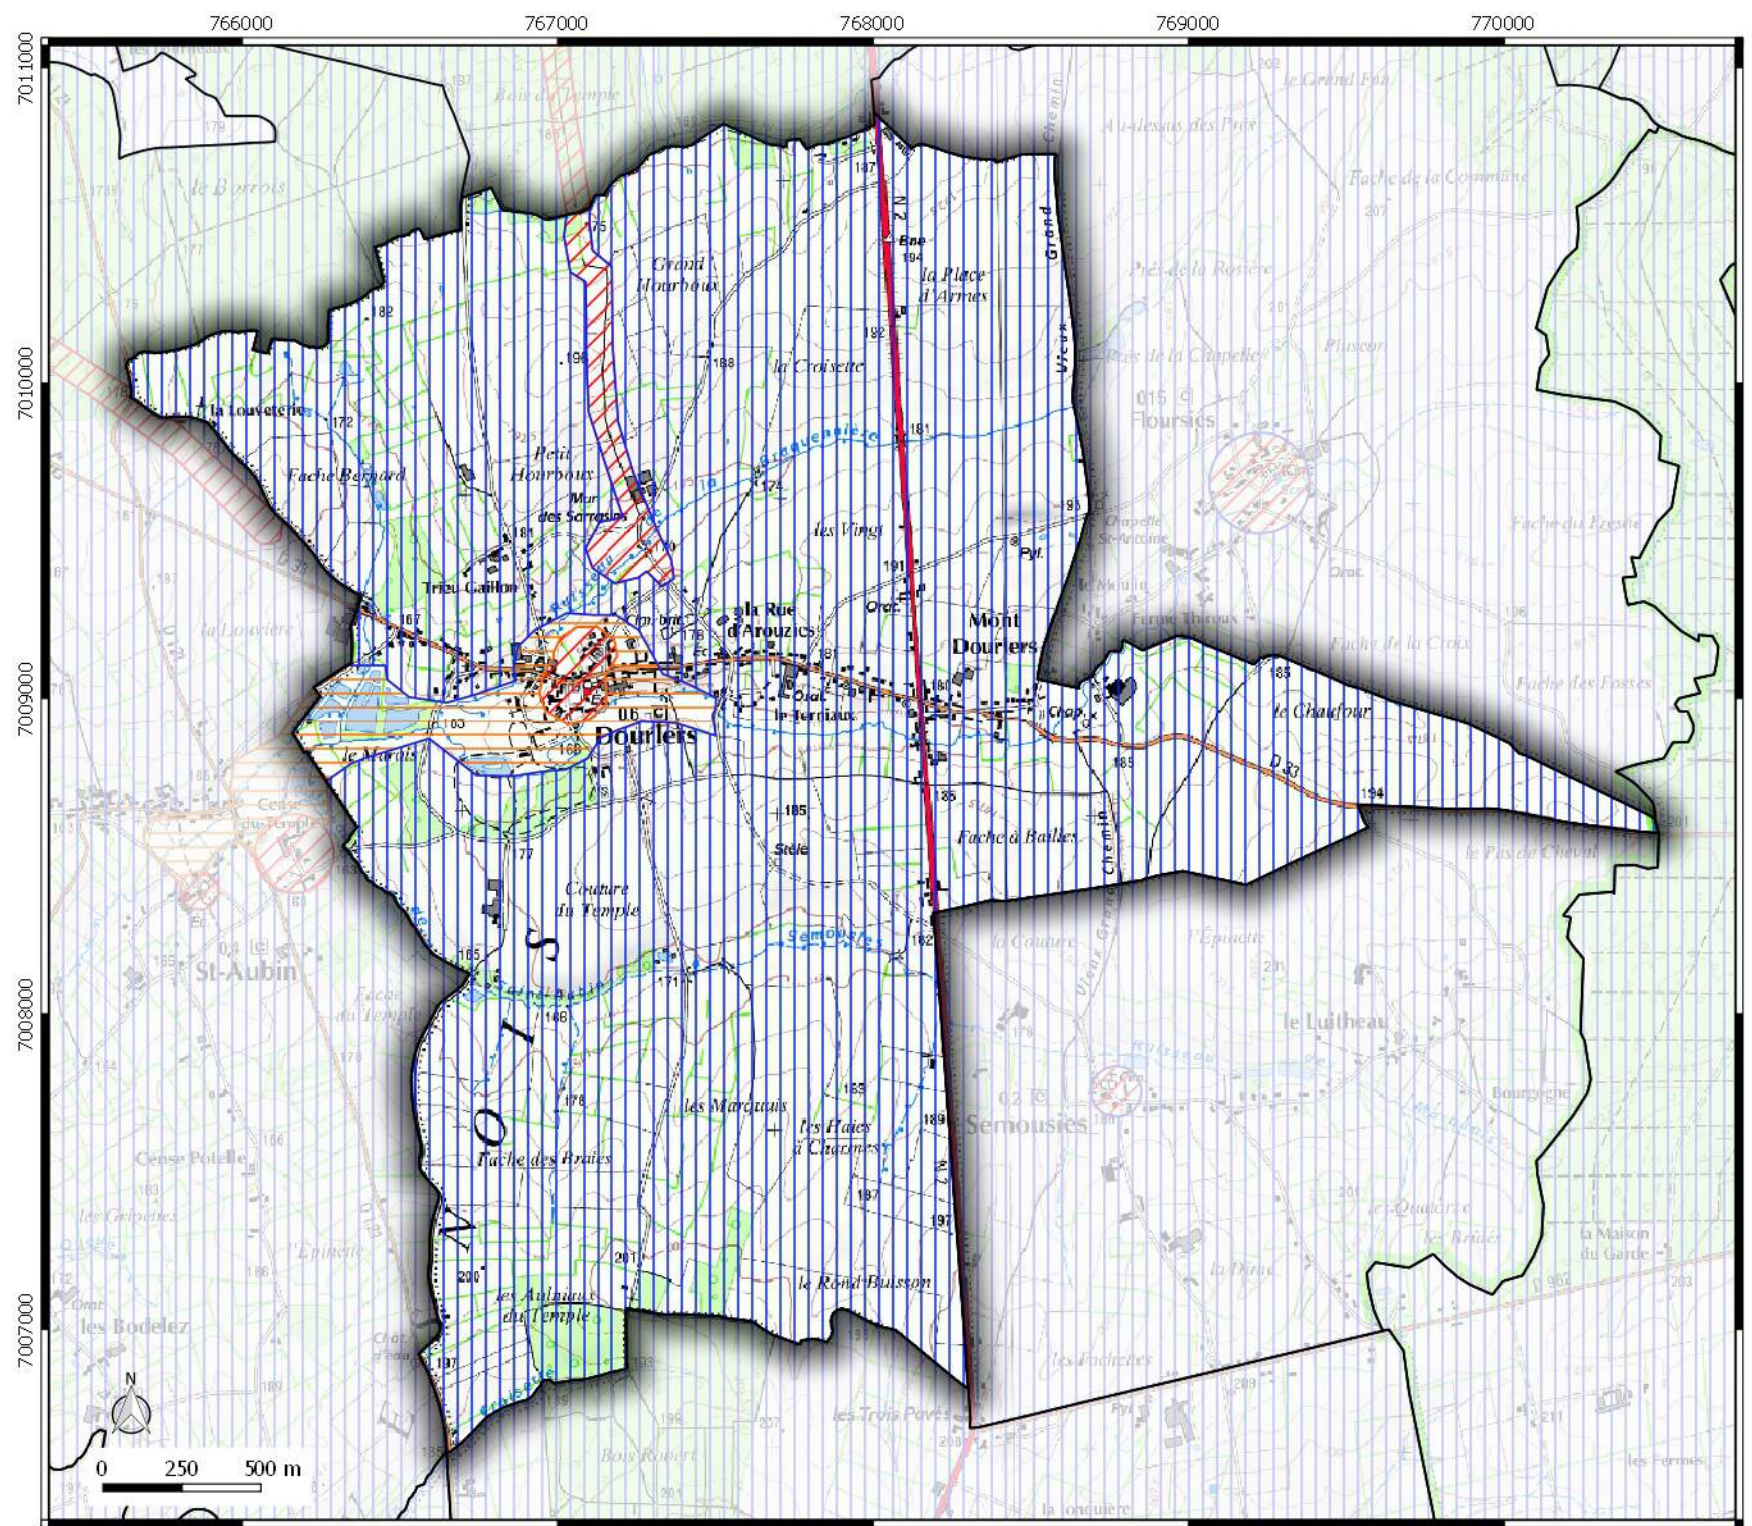

**ZONAGE
ARCHEOLOGIQUE**

commune de
DOURLERS

Légende

Contour communes.
Seuil de consultation :
Saisine Systématique
Saisine Seuil 500 m2
Saisine Seuil 5000 m2