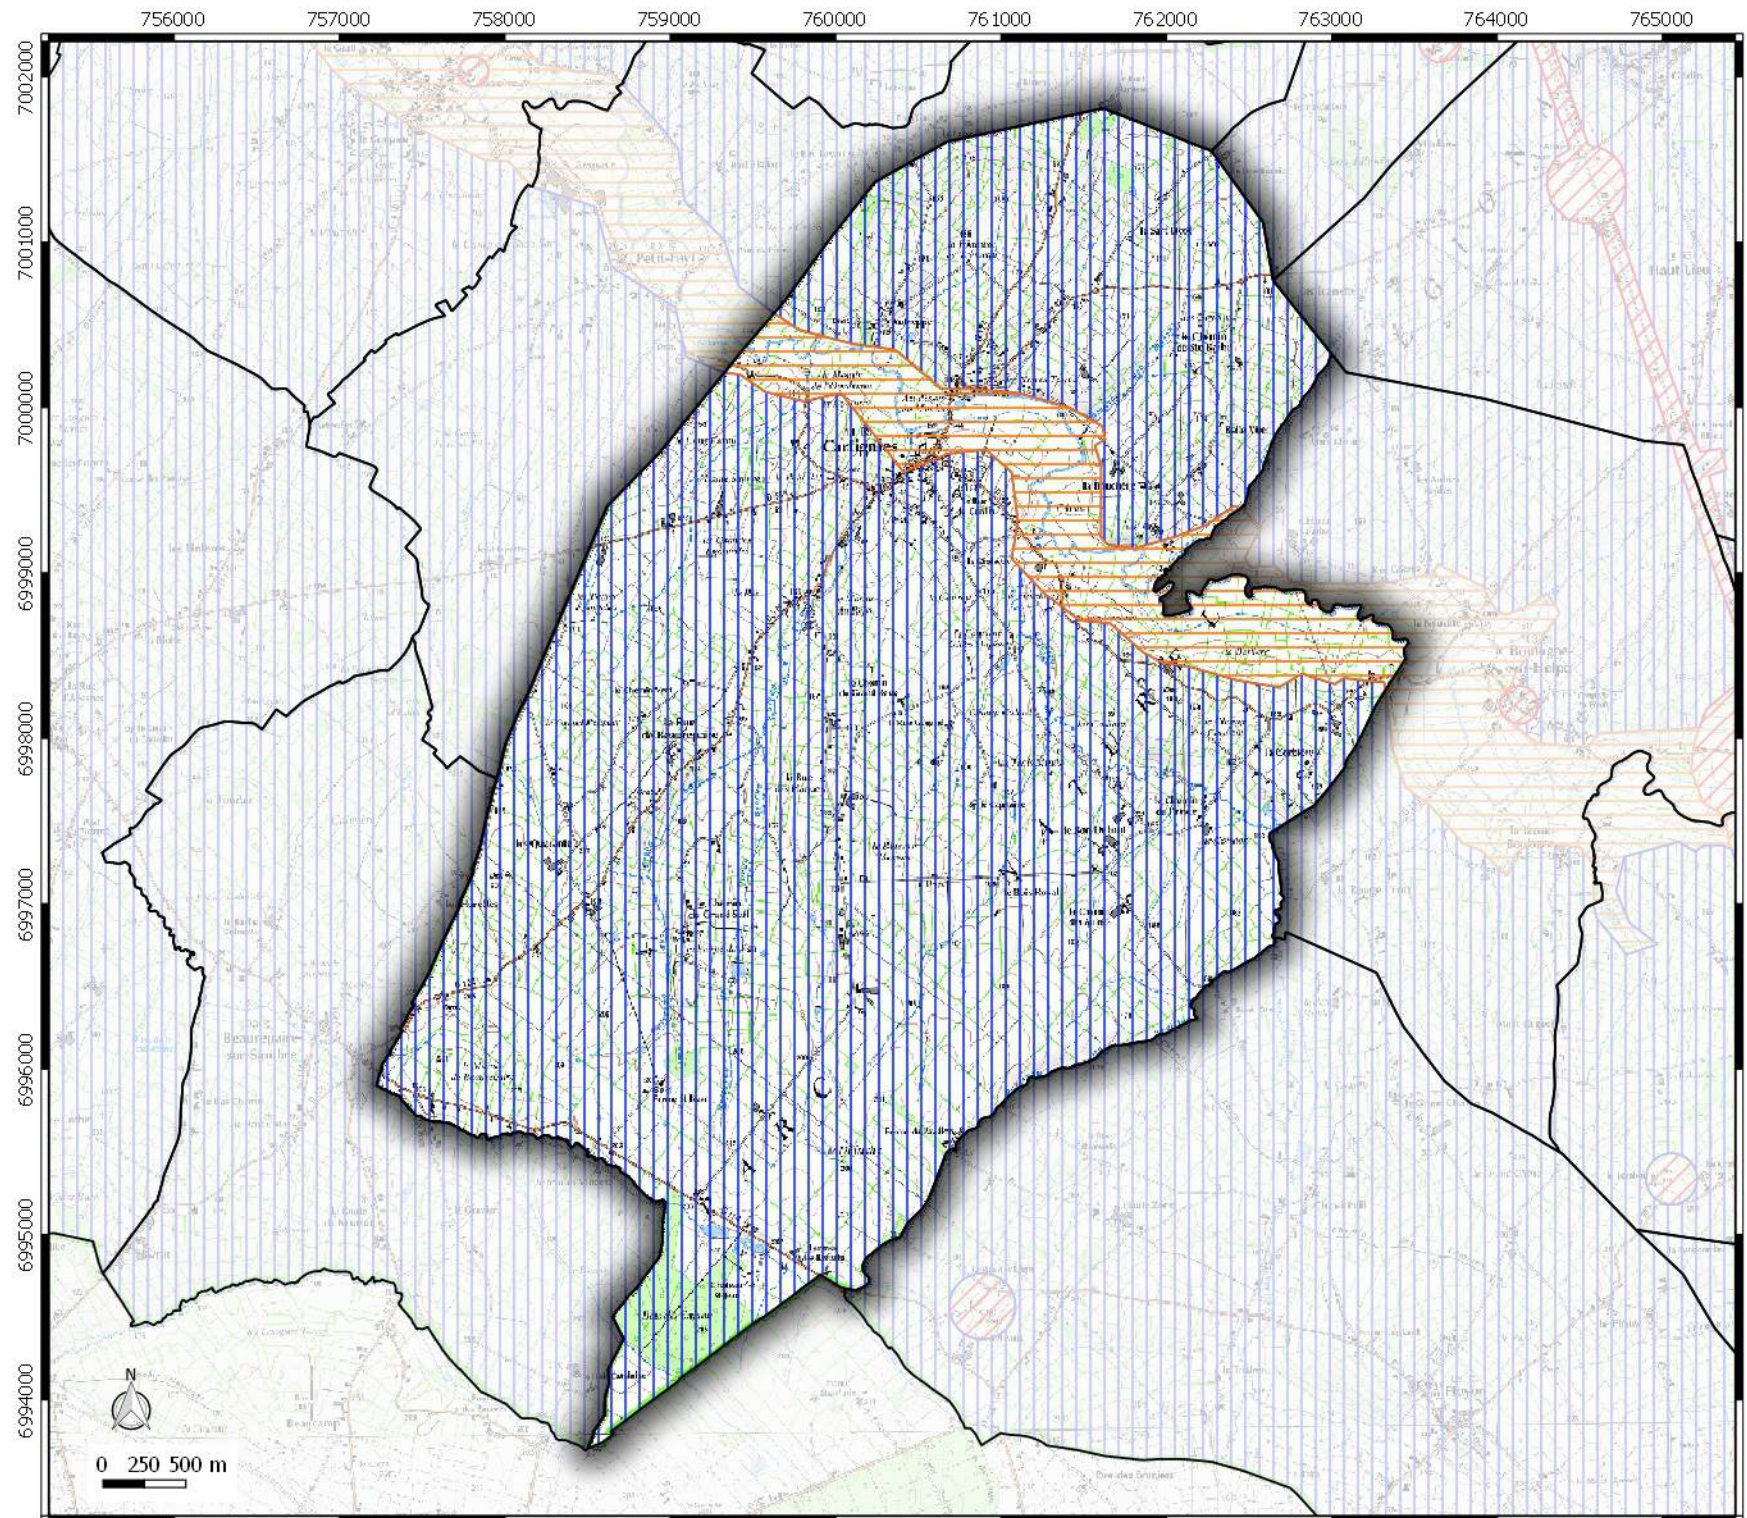

# ZONAGE ARCHEOLOGIQUE

commune de  
**CARTIGNIES**

**Légende**

 Contour communes

**Seuil de consultation :**

 Saisine Seuil 500 m<sup>2</sup>

 Saisine Seuil 5000 m<sup>2</sup>