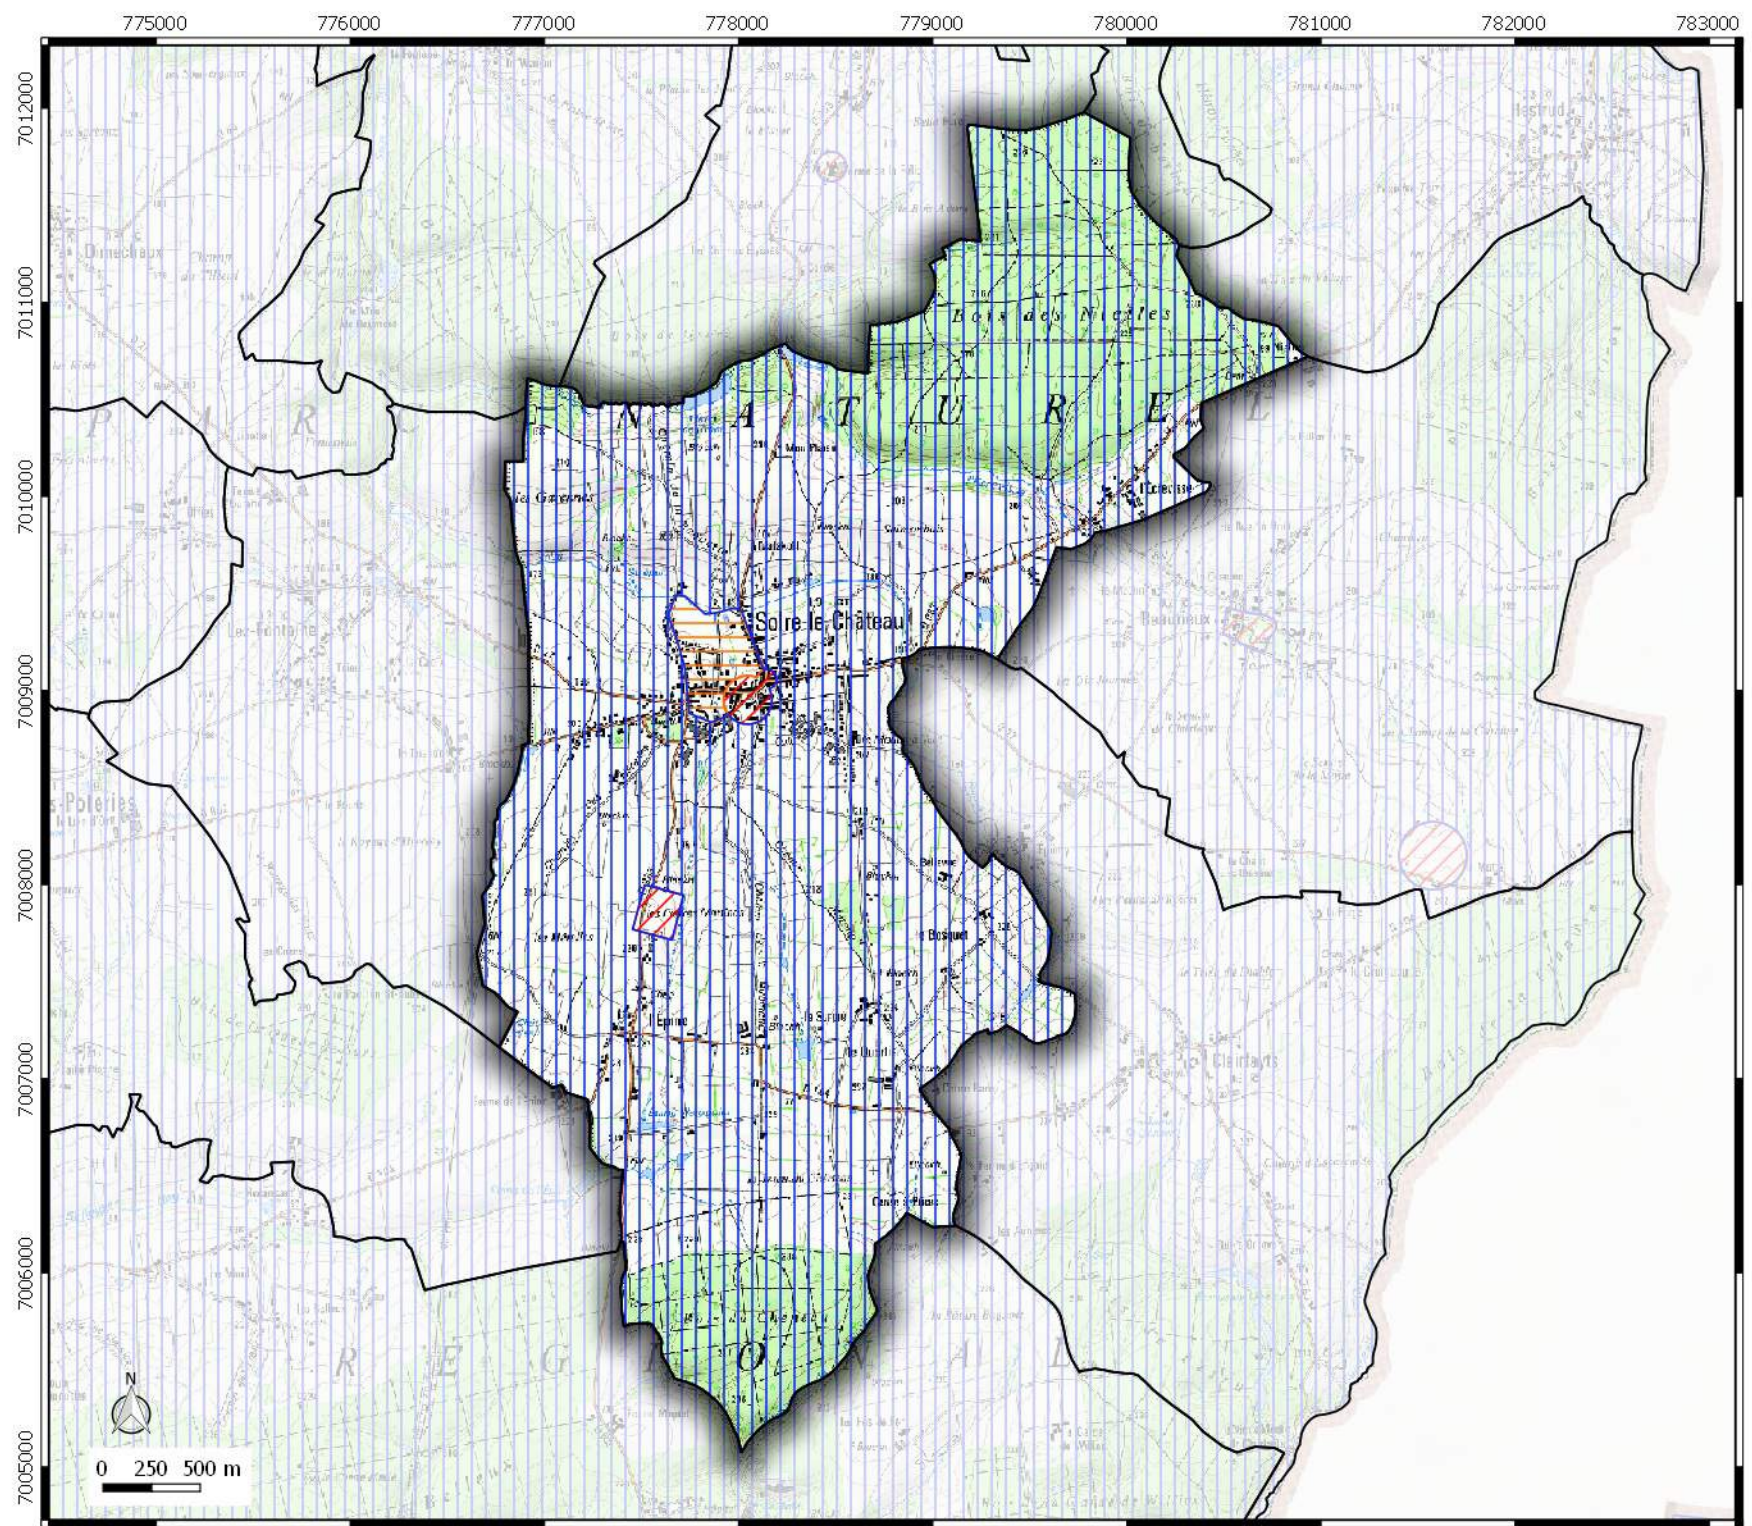

**ZONAGE
ARCHEOLOGIQUE**

commune de
**SOLRE-LE-
CHATEAU**

Légende

Contour communes

Seuil de consultation :
Saisine Systématique
Saisine Seuil 500 m2
Saisine Seuil 5000 m2