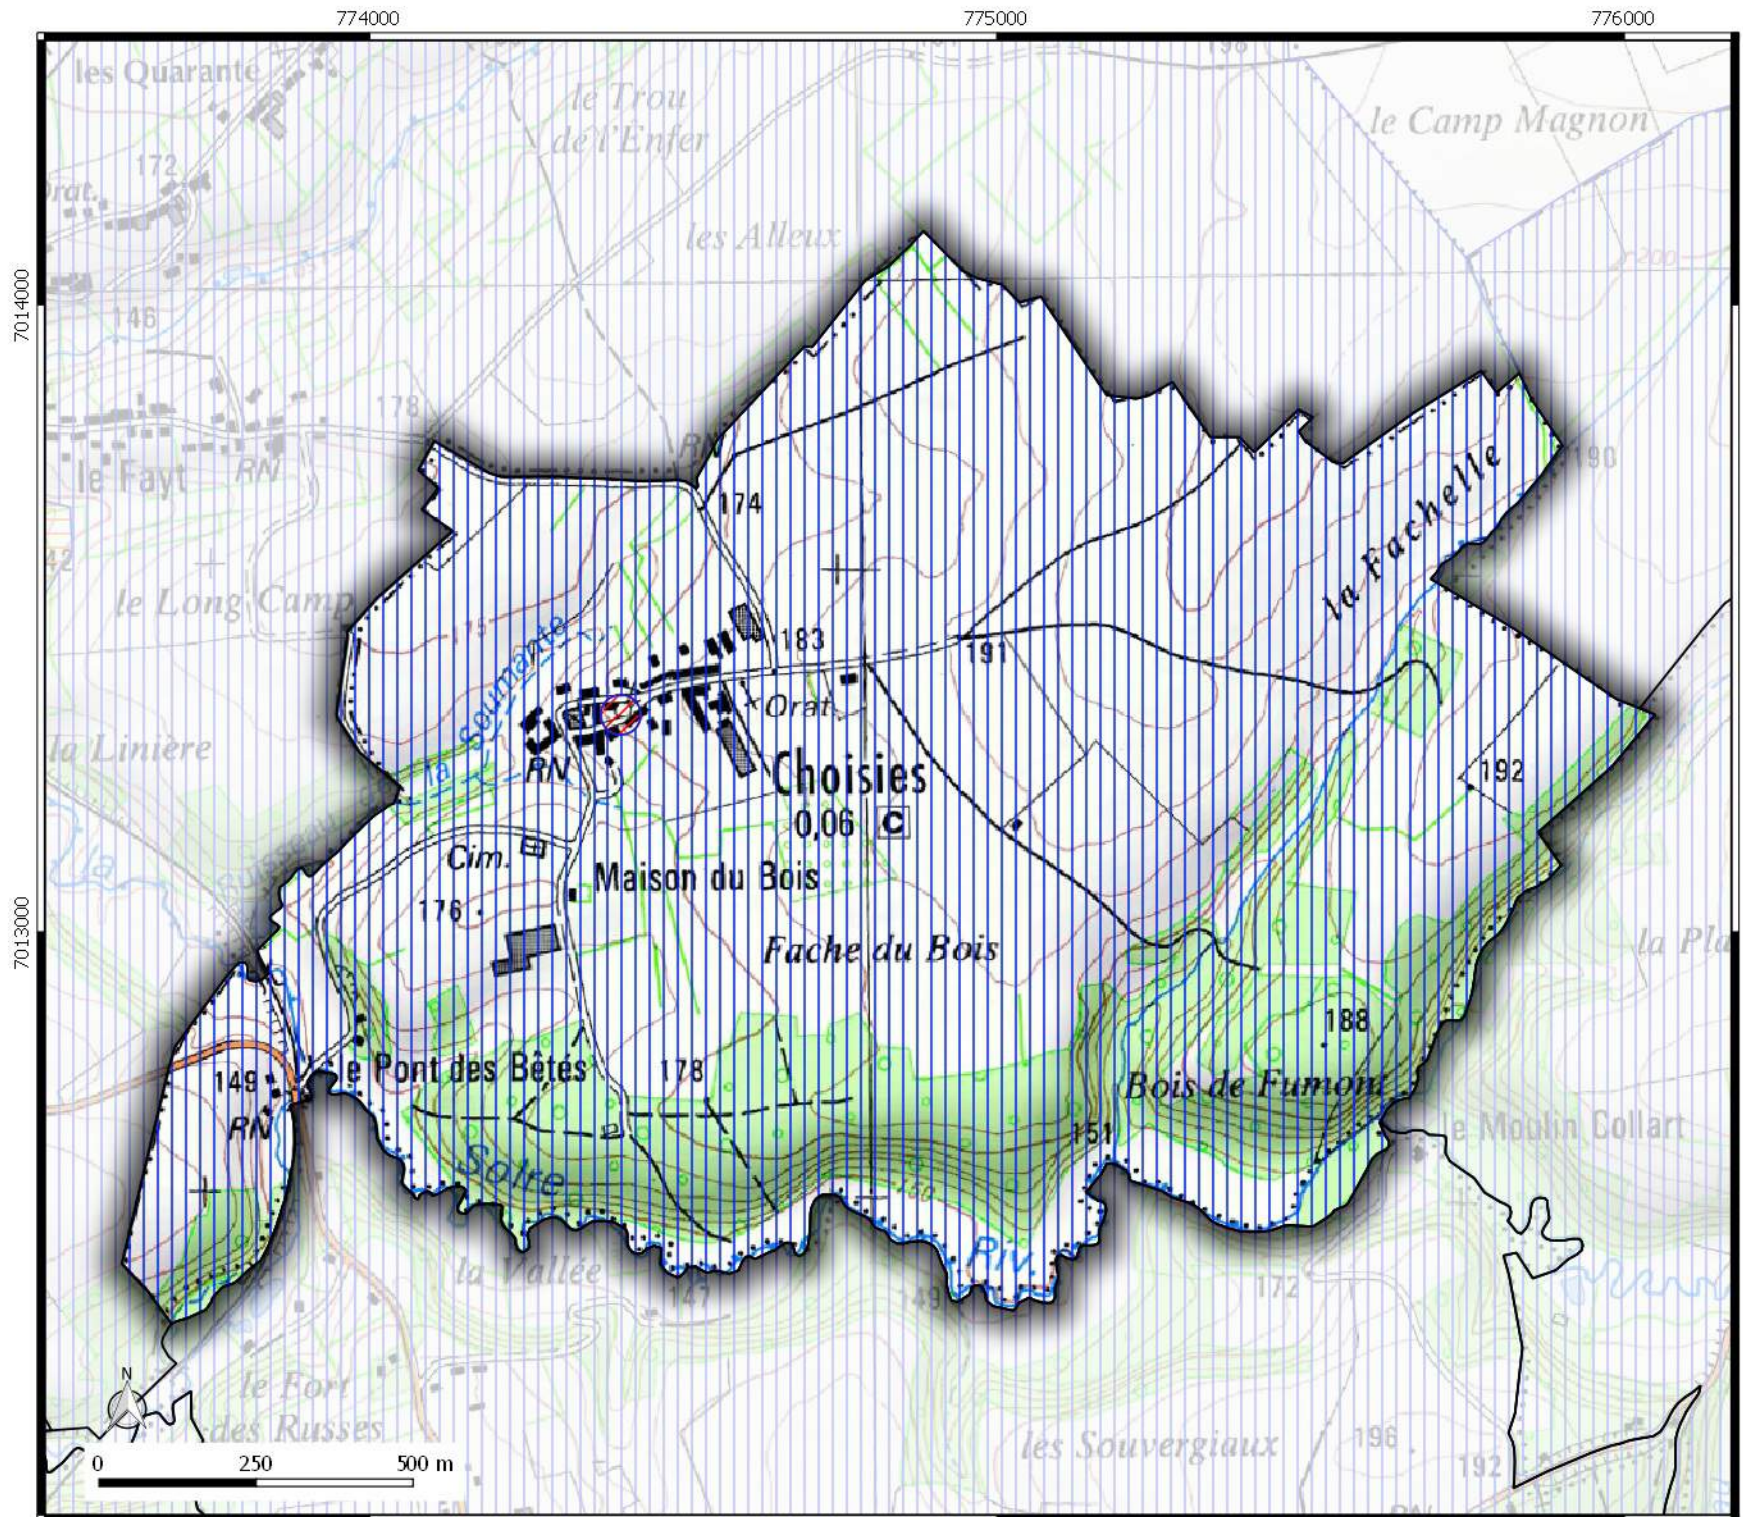

## ZONAGE ARCHEOLOGIQUE

commune de CHOISIES

### Légende

 Contour communes.

Seuil de consultation :

 Saisine Systématique

 Saisine Seuil 5000 m2