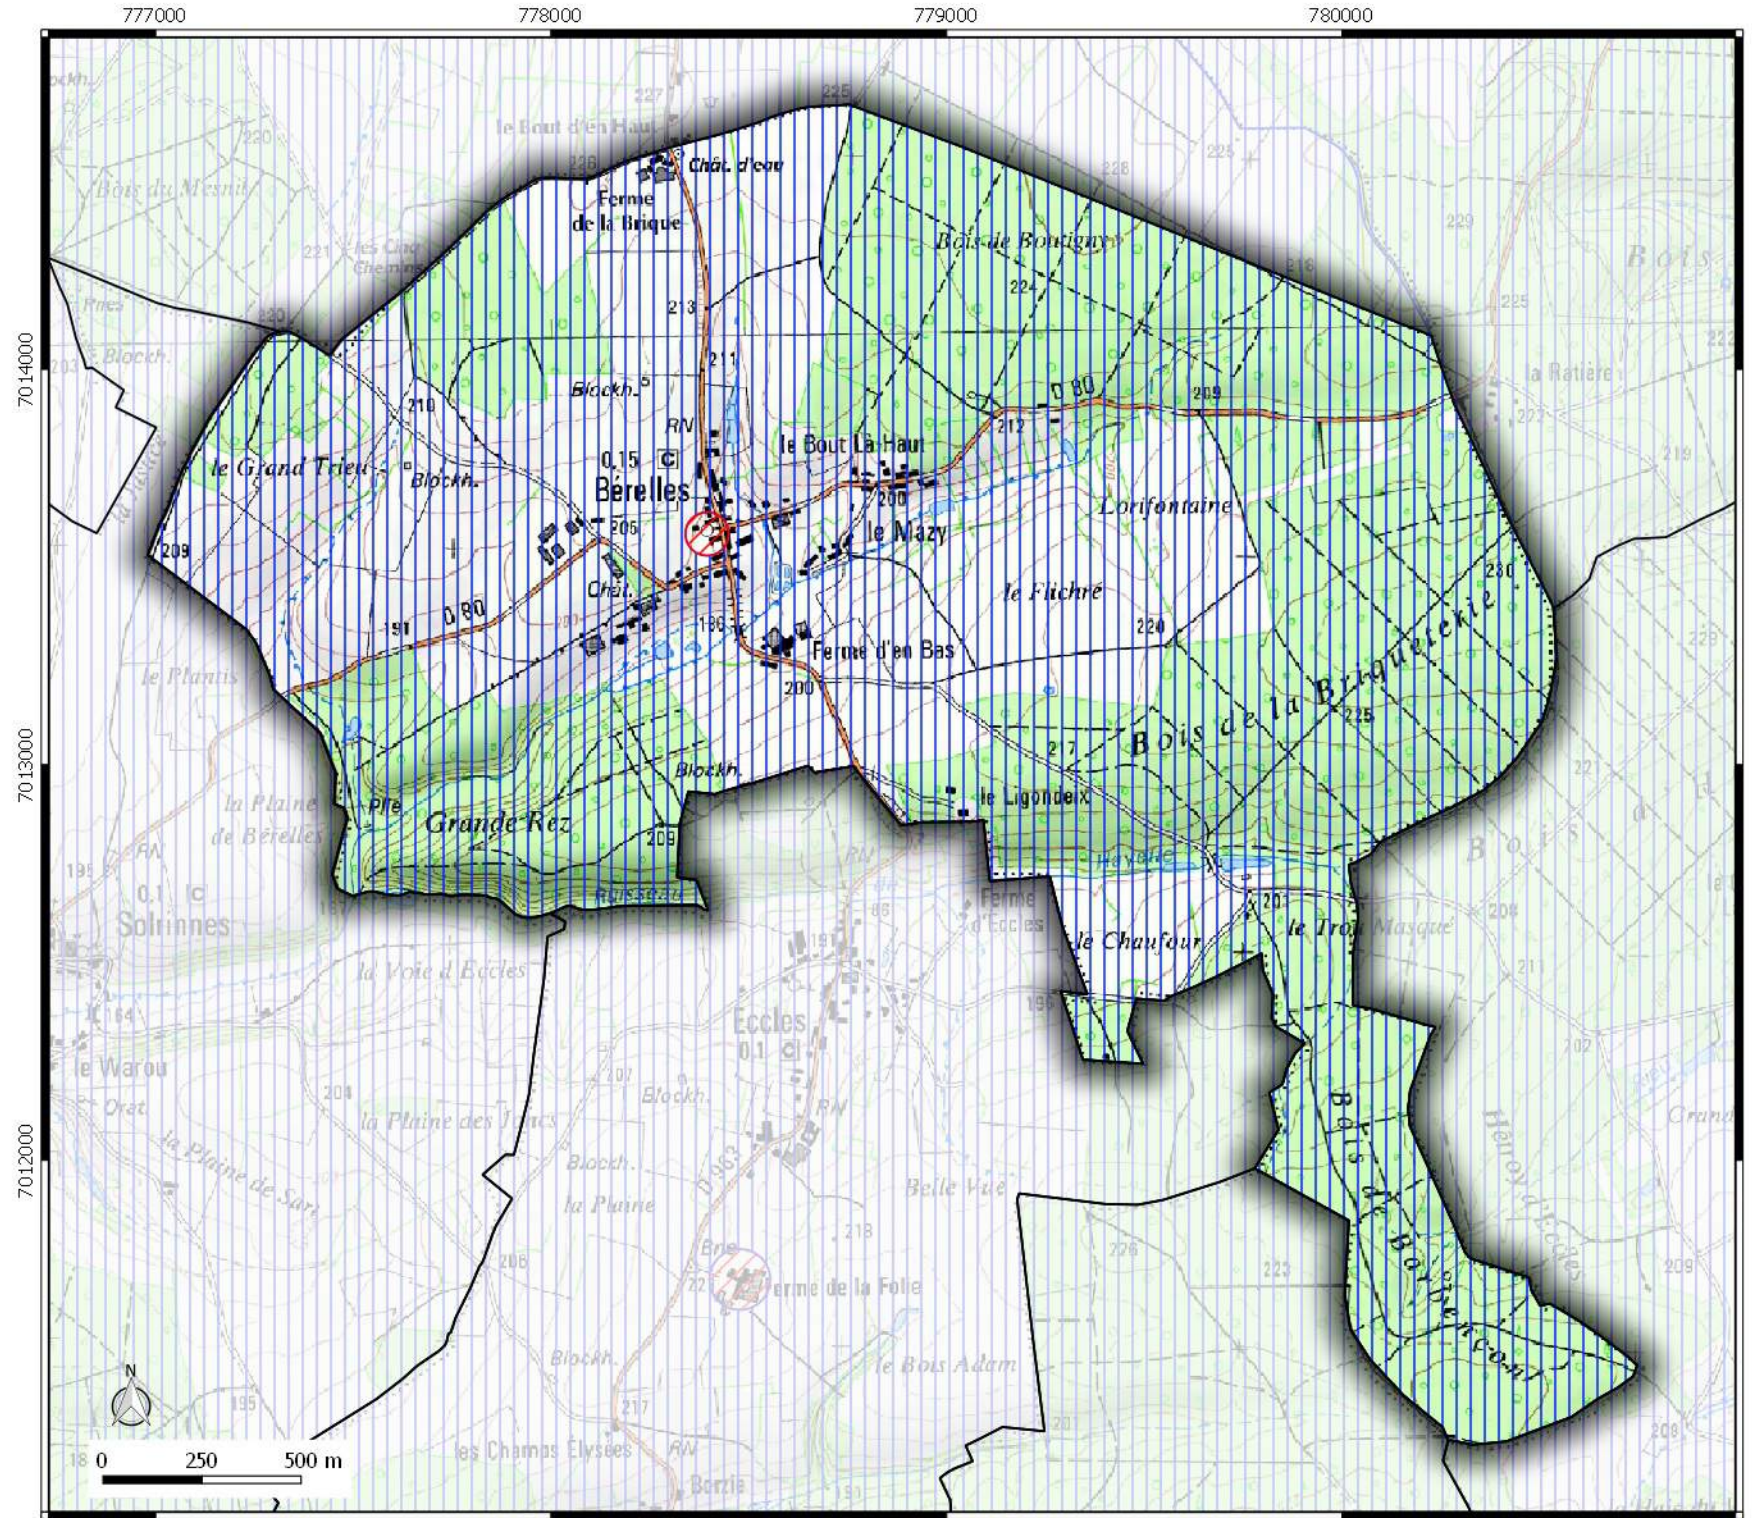

Direction
Départementale
des Territoires
et de la Mer du Nord
D.D.T.M 59

Service Urbanisme et Connaissances des Territoires
Pôle Gestion et valorisation des données

ZONAGE ARCHEOLOGIQUE

commune de
BERELLES

Légende

Contour communes

Seuil de consultation :

- Saisine Systématique
- Saisine Seuil 5000 m2

7014000
7013000
7012000

777000 778000 779000 780000

Date de mise à jour : 01/03/2017