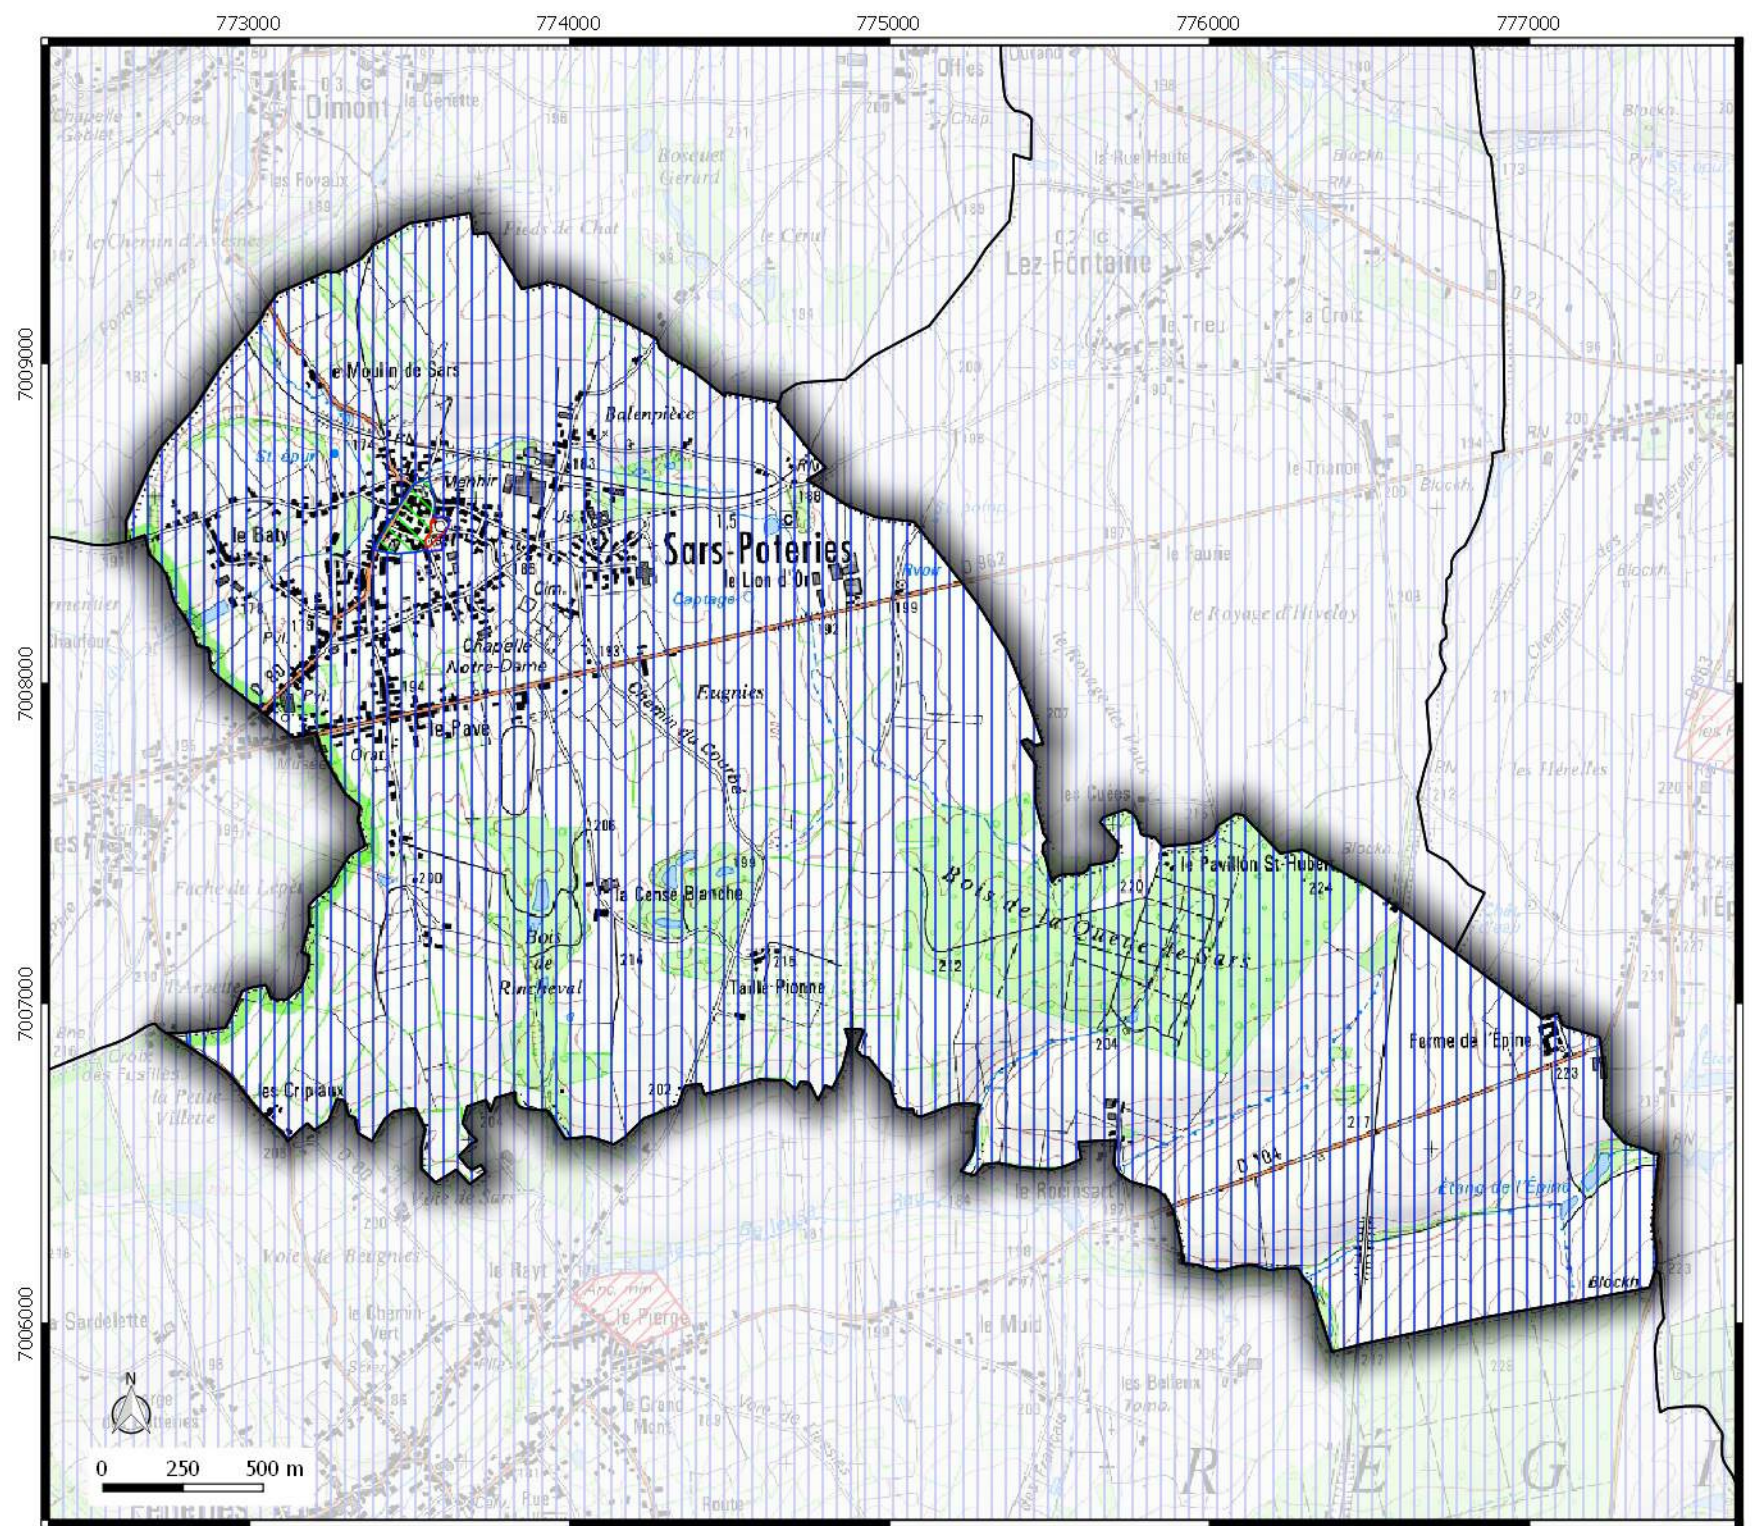

### Légende

 Contour communes.

Seuil de consultation :

 Saisine Seuil 500 m<sup>2</sup>

 Saisine Seuil 5000 m<sup>2</sup>

**ZONAGE  
ARCHEOLOGIQUE**  
 commune de  
**SARS-POTERIES**

**Légende**

 Contour communes.

**Seuil de consultation :**

 Saisine Systématique  
 Saisine Seuil 300 m2  
 Saisine Seuil 5000 m2

**ZONAGE  
ARCHEOLOGIQUE**  
  
commune de  
**GRAND-FAYT**

**Légende**

 Contour communes  
  
**Seuil de consultation :**  
 Saisine Systématique  
 Saisine Seuil 500 m2  
 Saisine Seuil 5000 m2

# ZONAGE ARCHEOLOGIQUE

commune de  
**MARBAIX**

**Légende**

 Contour communes.

**Seuil de consultation :**

 Saisine Seuil 500 m<sup>2</sup>

 Saisine Seuil 5000 m<sup>2</sup>

**ZONAGE  
ARCHEOLOGIQUE**  
  
 commune de  
**SOLRE-LE-  
CHATEAU**