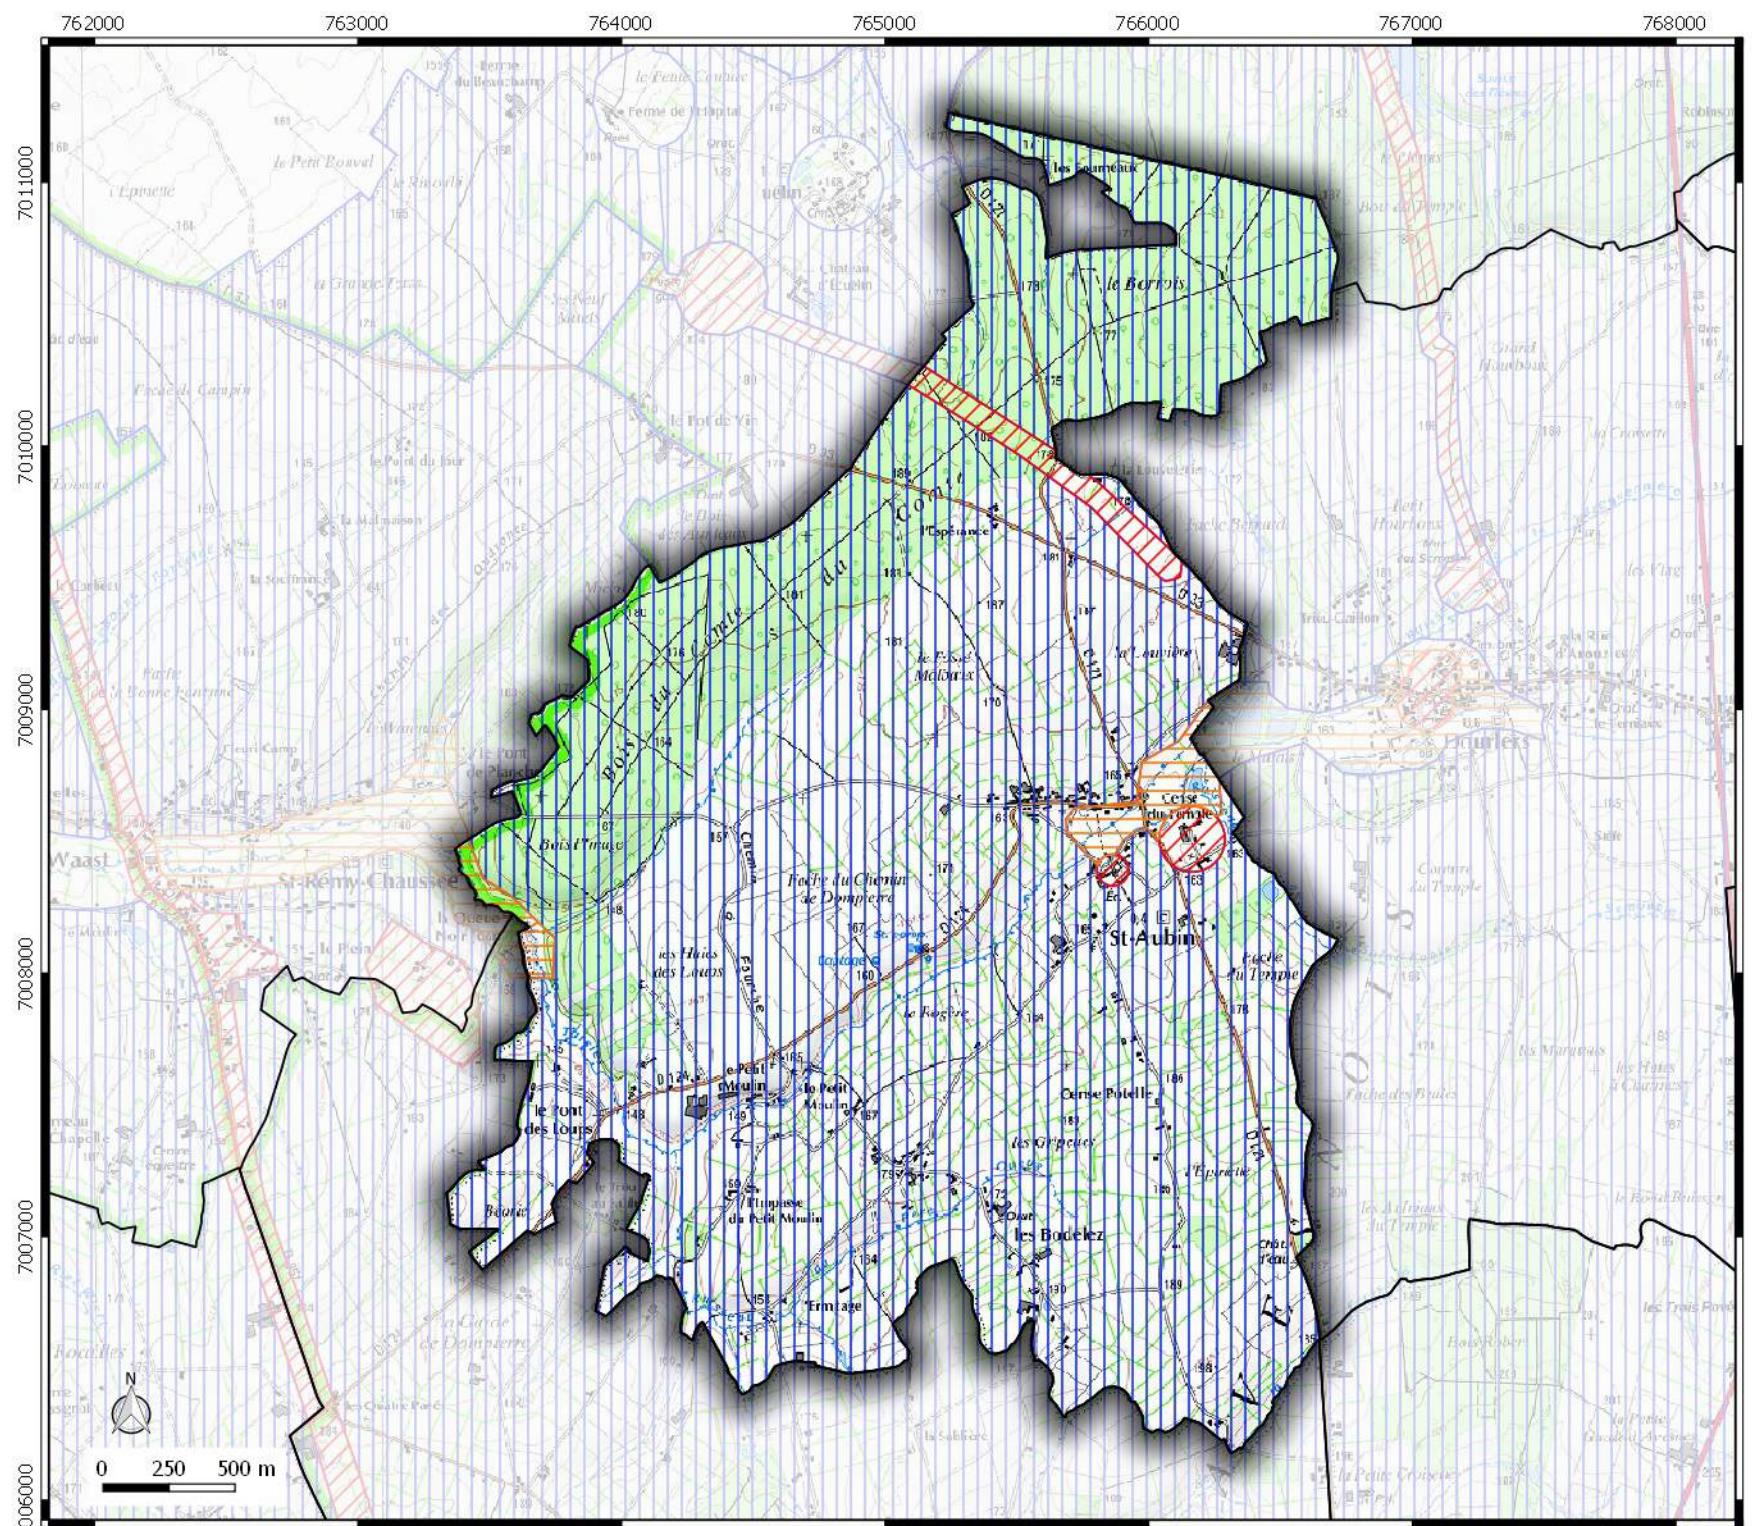

# ZONAGE ARCHEOLOGIQUE

commune de  
**MARBAIX**

**Légende**

 Contour communes.

**Seuil de consultation :**

 Saisine Seuil 500 m<sup>2</sup>

 Saisine Seuil 5000 m<sup>2</sup>

**ZONAGE  
ARCHEOLOGIQUE**  
  
 commune de  
**SOLRE-LE-  
CHATEAU**

**Légende**

 Contour communes  
  
**Seuil de consultation :**  
 Saisine Systématique  
 Saisine Seuil 500 m2  
 Saisine Seuil 5000 m2

**ZONAGE  
ARCHEOLOGIQUE**  
commune de  
**SAINT-AUBIN**

**Légende**

 Contour communes  
**Seuil de consultation :**  
 Saisine Systématique  
 Saisine Seuil 500 m2  
 Saisine Seuil 5000 m2