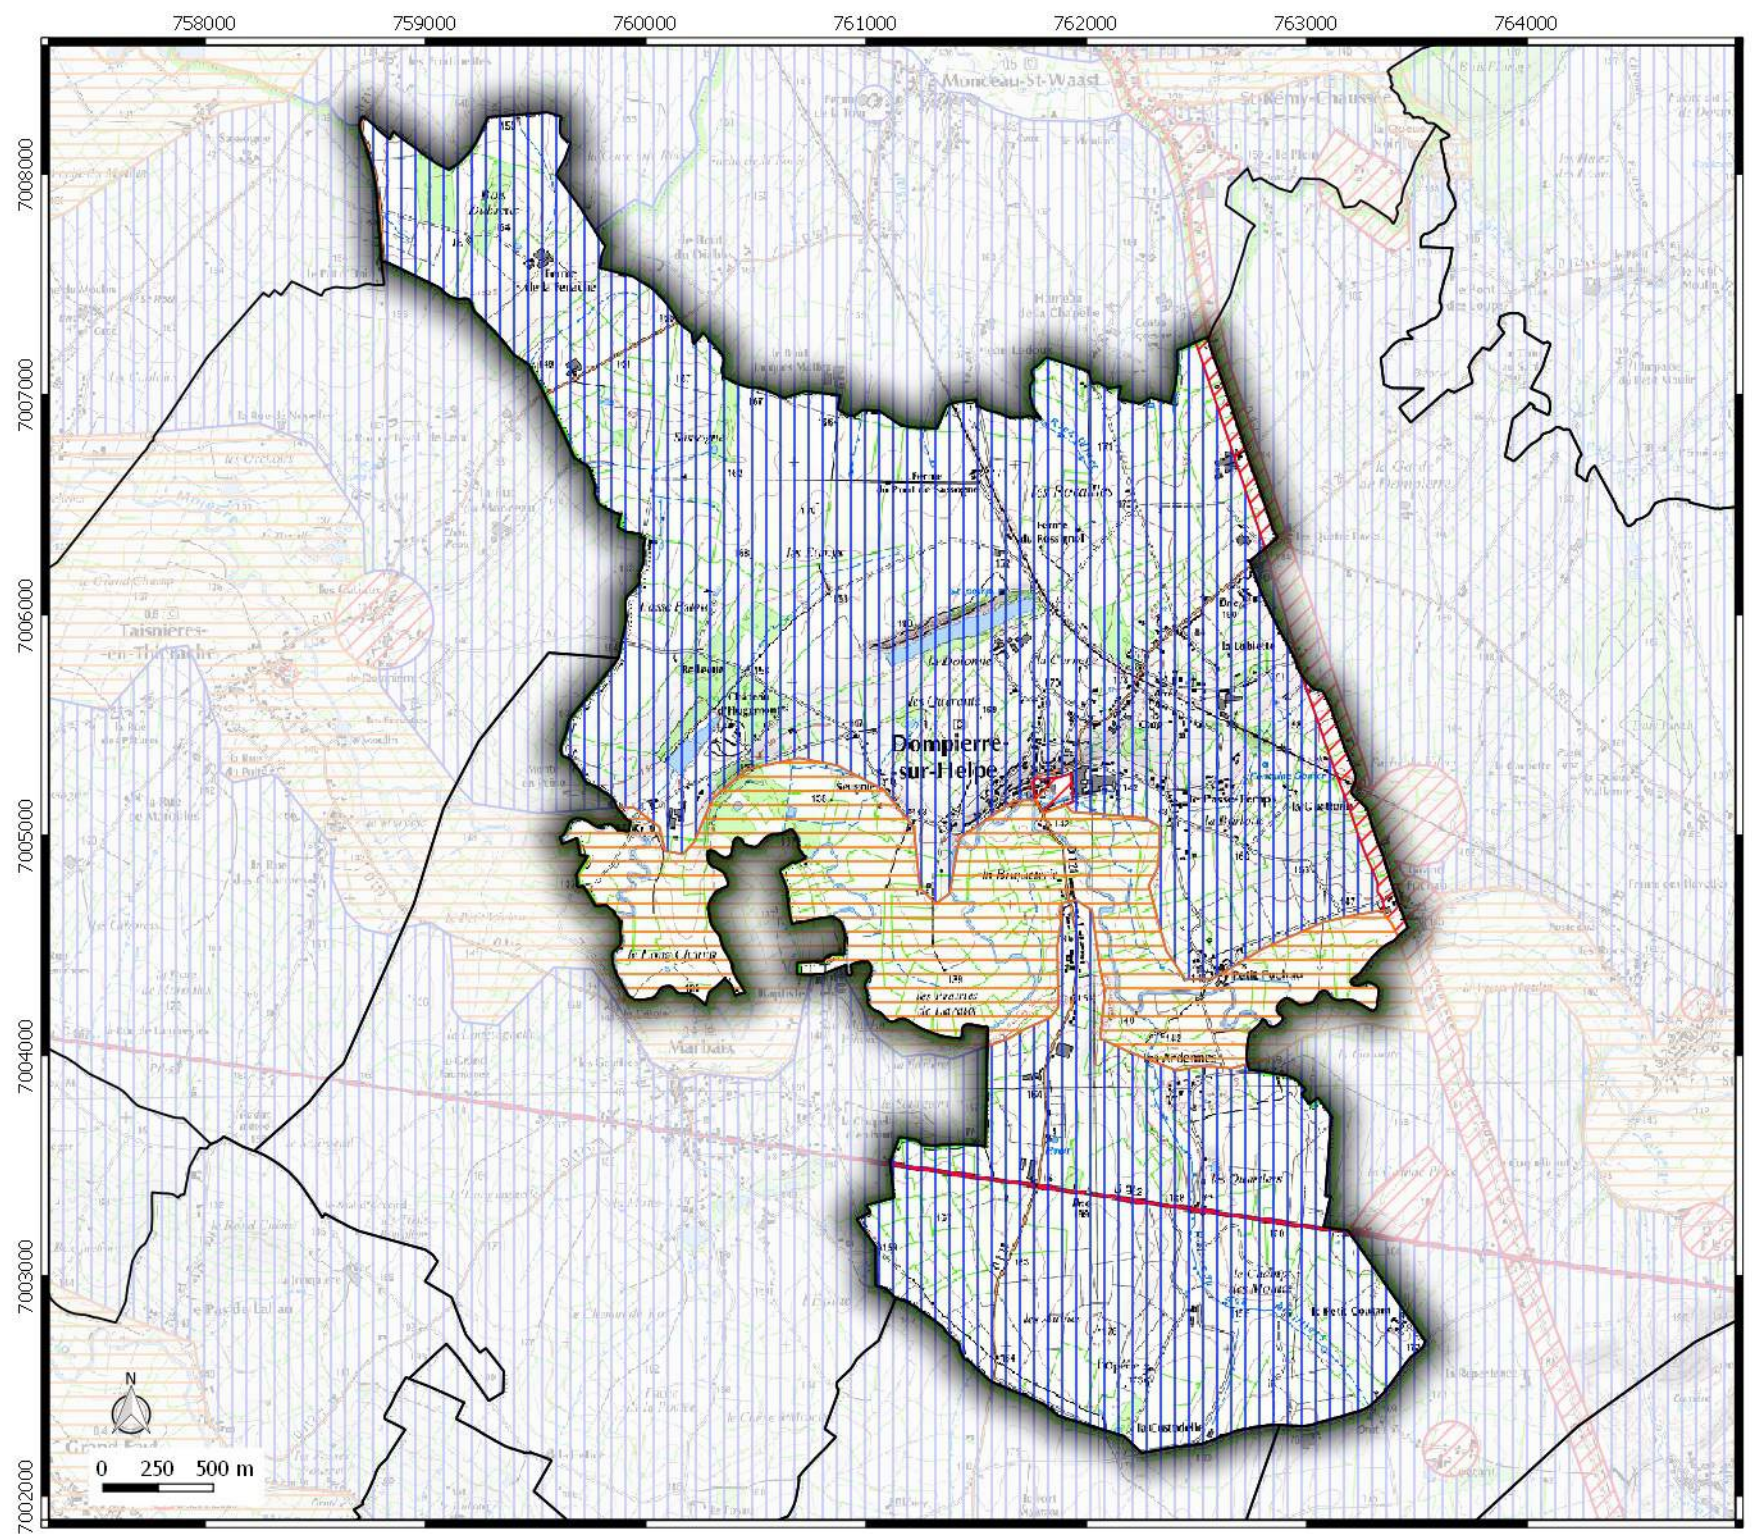

**ZONAGE
ARCHEOLOGIQUE**

commune de
**DOMPIERRE-
SUR-HELPE**

Légende

Contour communes

Seuil de consultation :
Saisine Systématique
Saisine Seuil 500 m2
Saisine Seuil 5000 m2