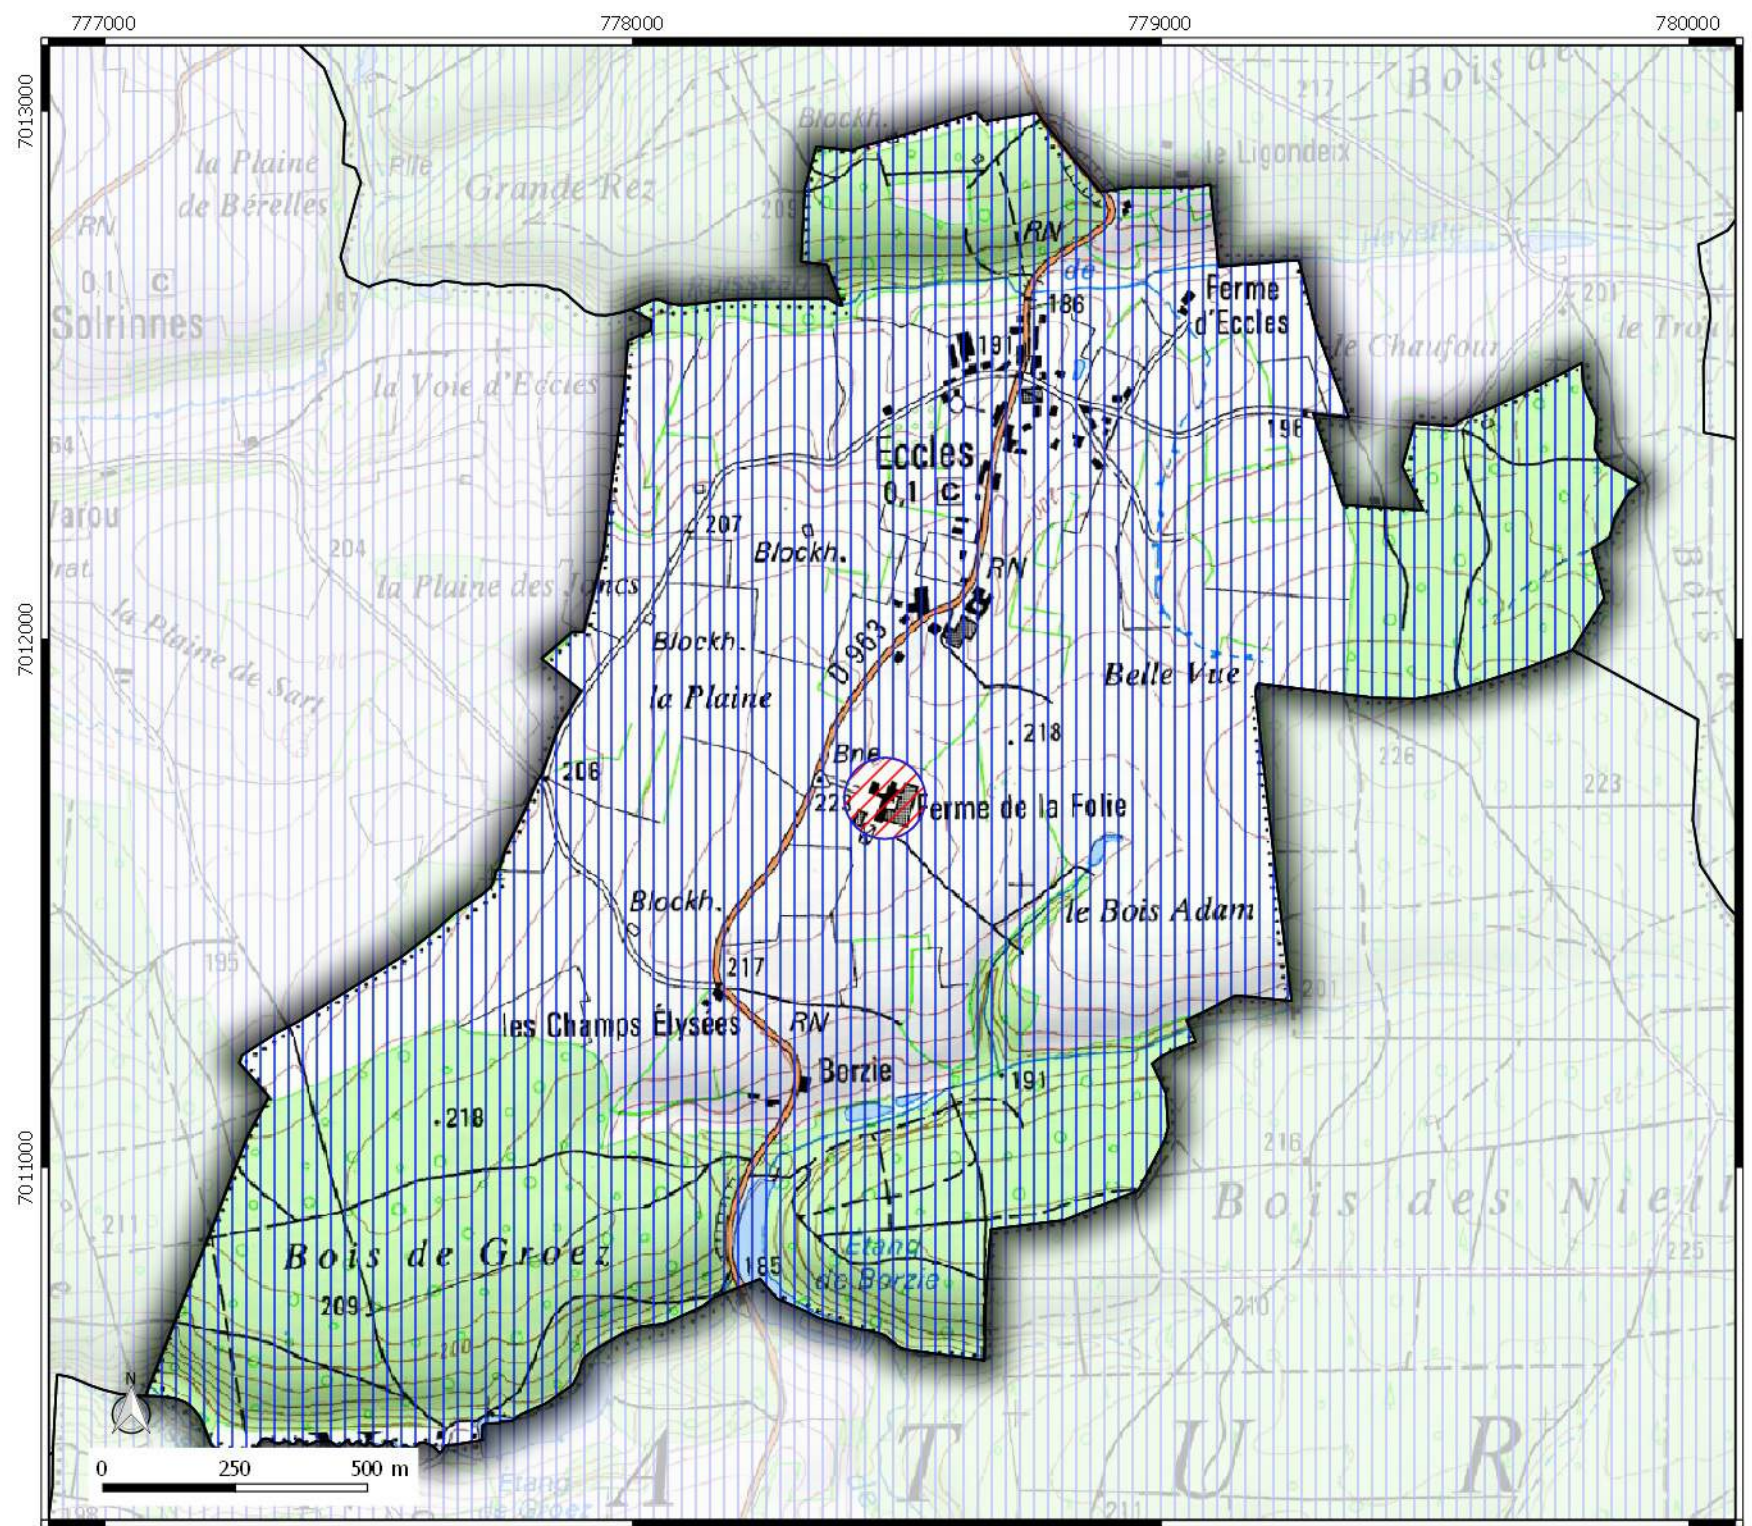

ZONAGE ARCHEOLOGIQUE

commune de
ECCLES

Légende

- Contour communes
- **Seuil de consultation :**
- Saisine Systématique
- Saisine Seuil 5000 m2