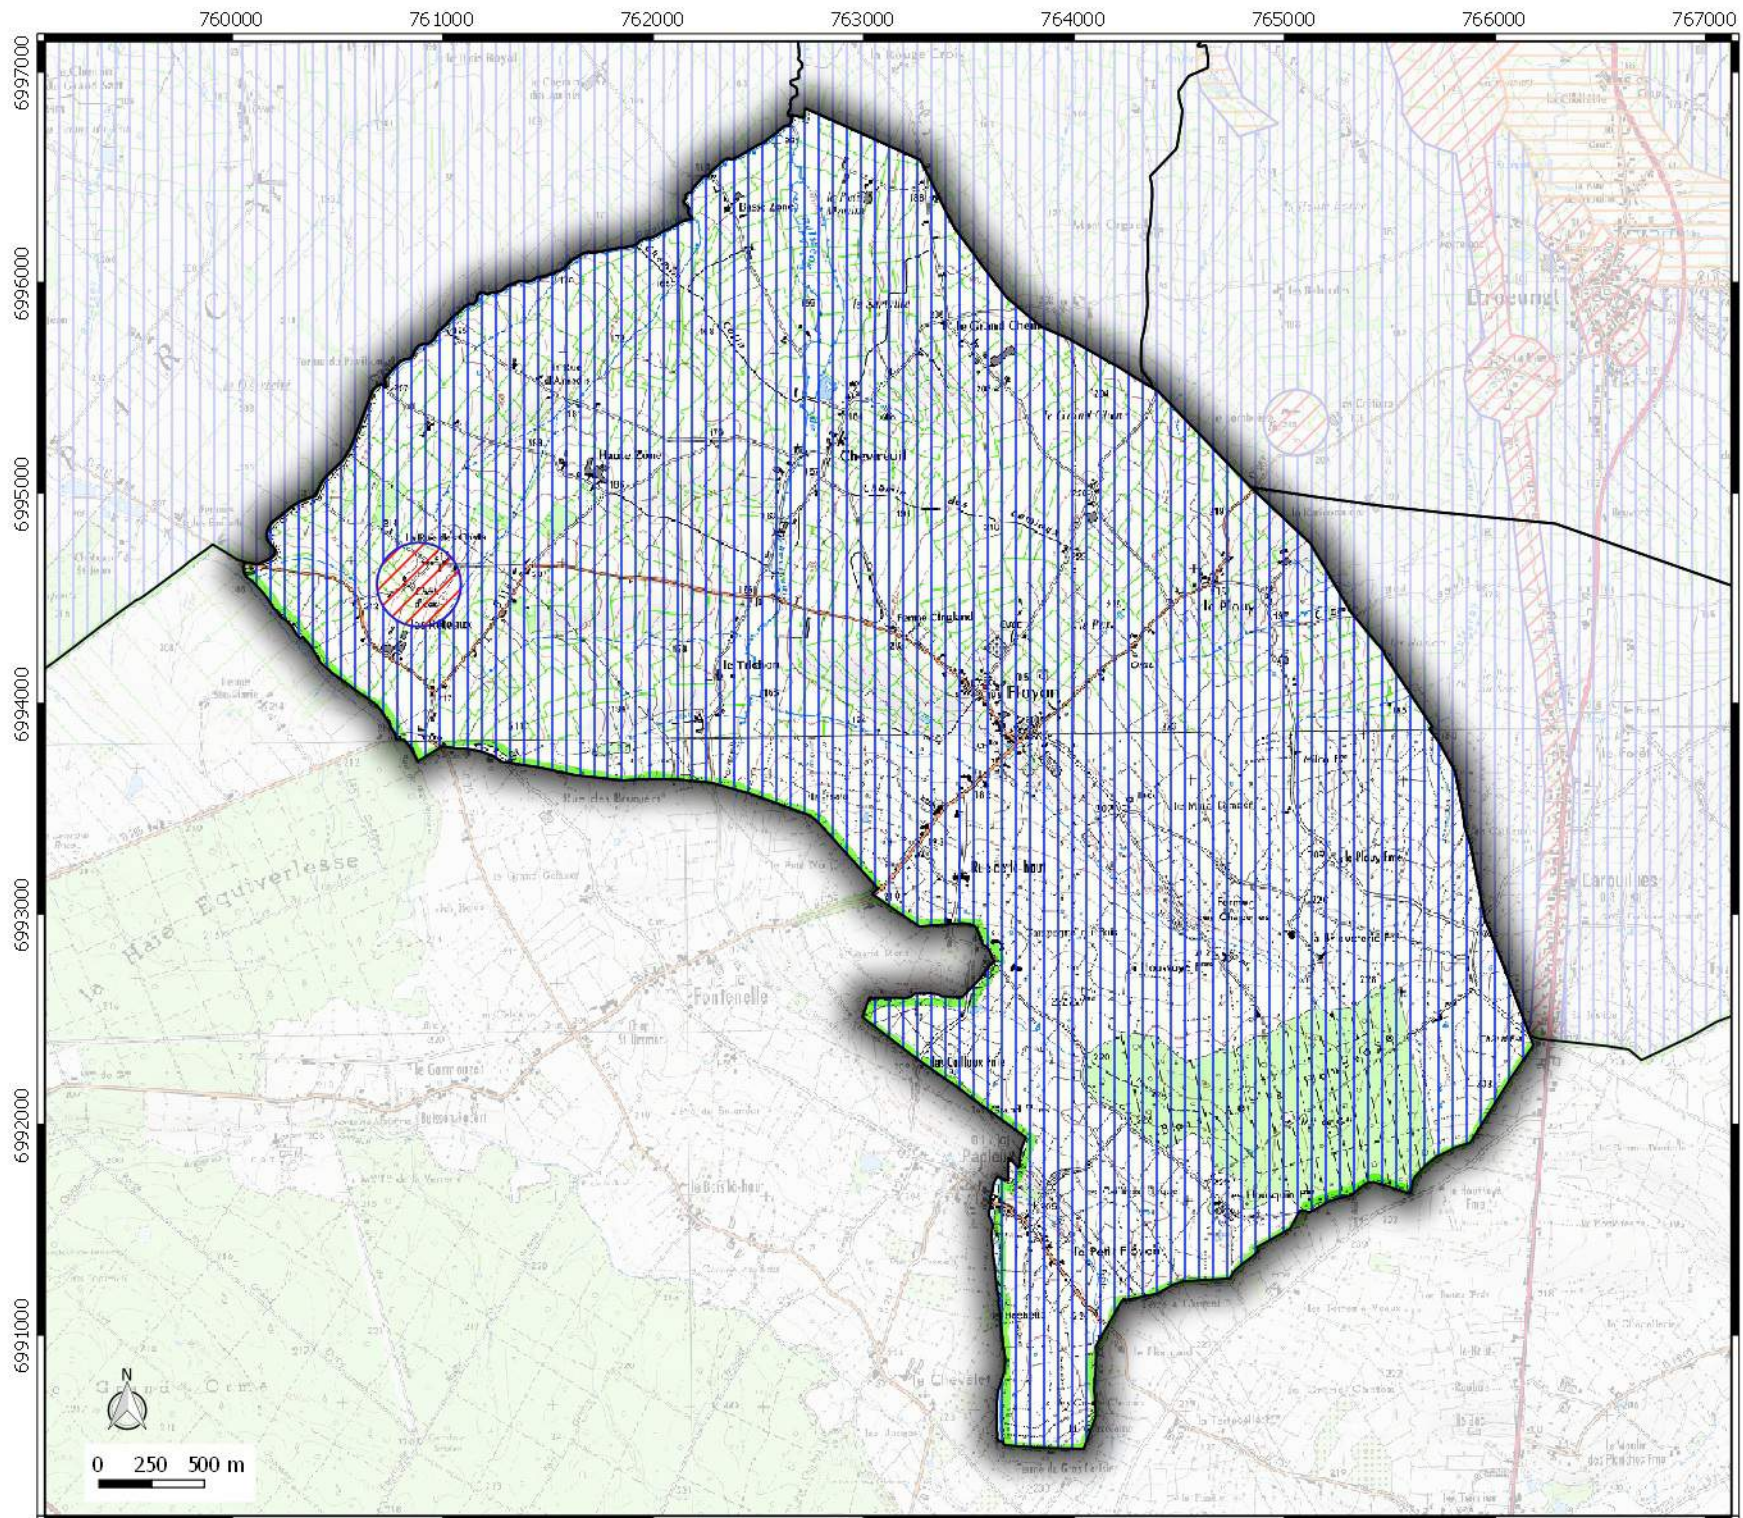

**ZONAGE
ARCHEOLOGIQUE**

commune de
FLOYON

Légende

Contour communes.

Seuil de consultation :

Saisine Systématique

Saisine Seuil 5000 m2