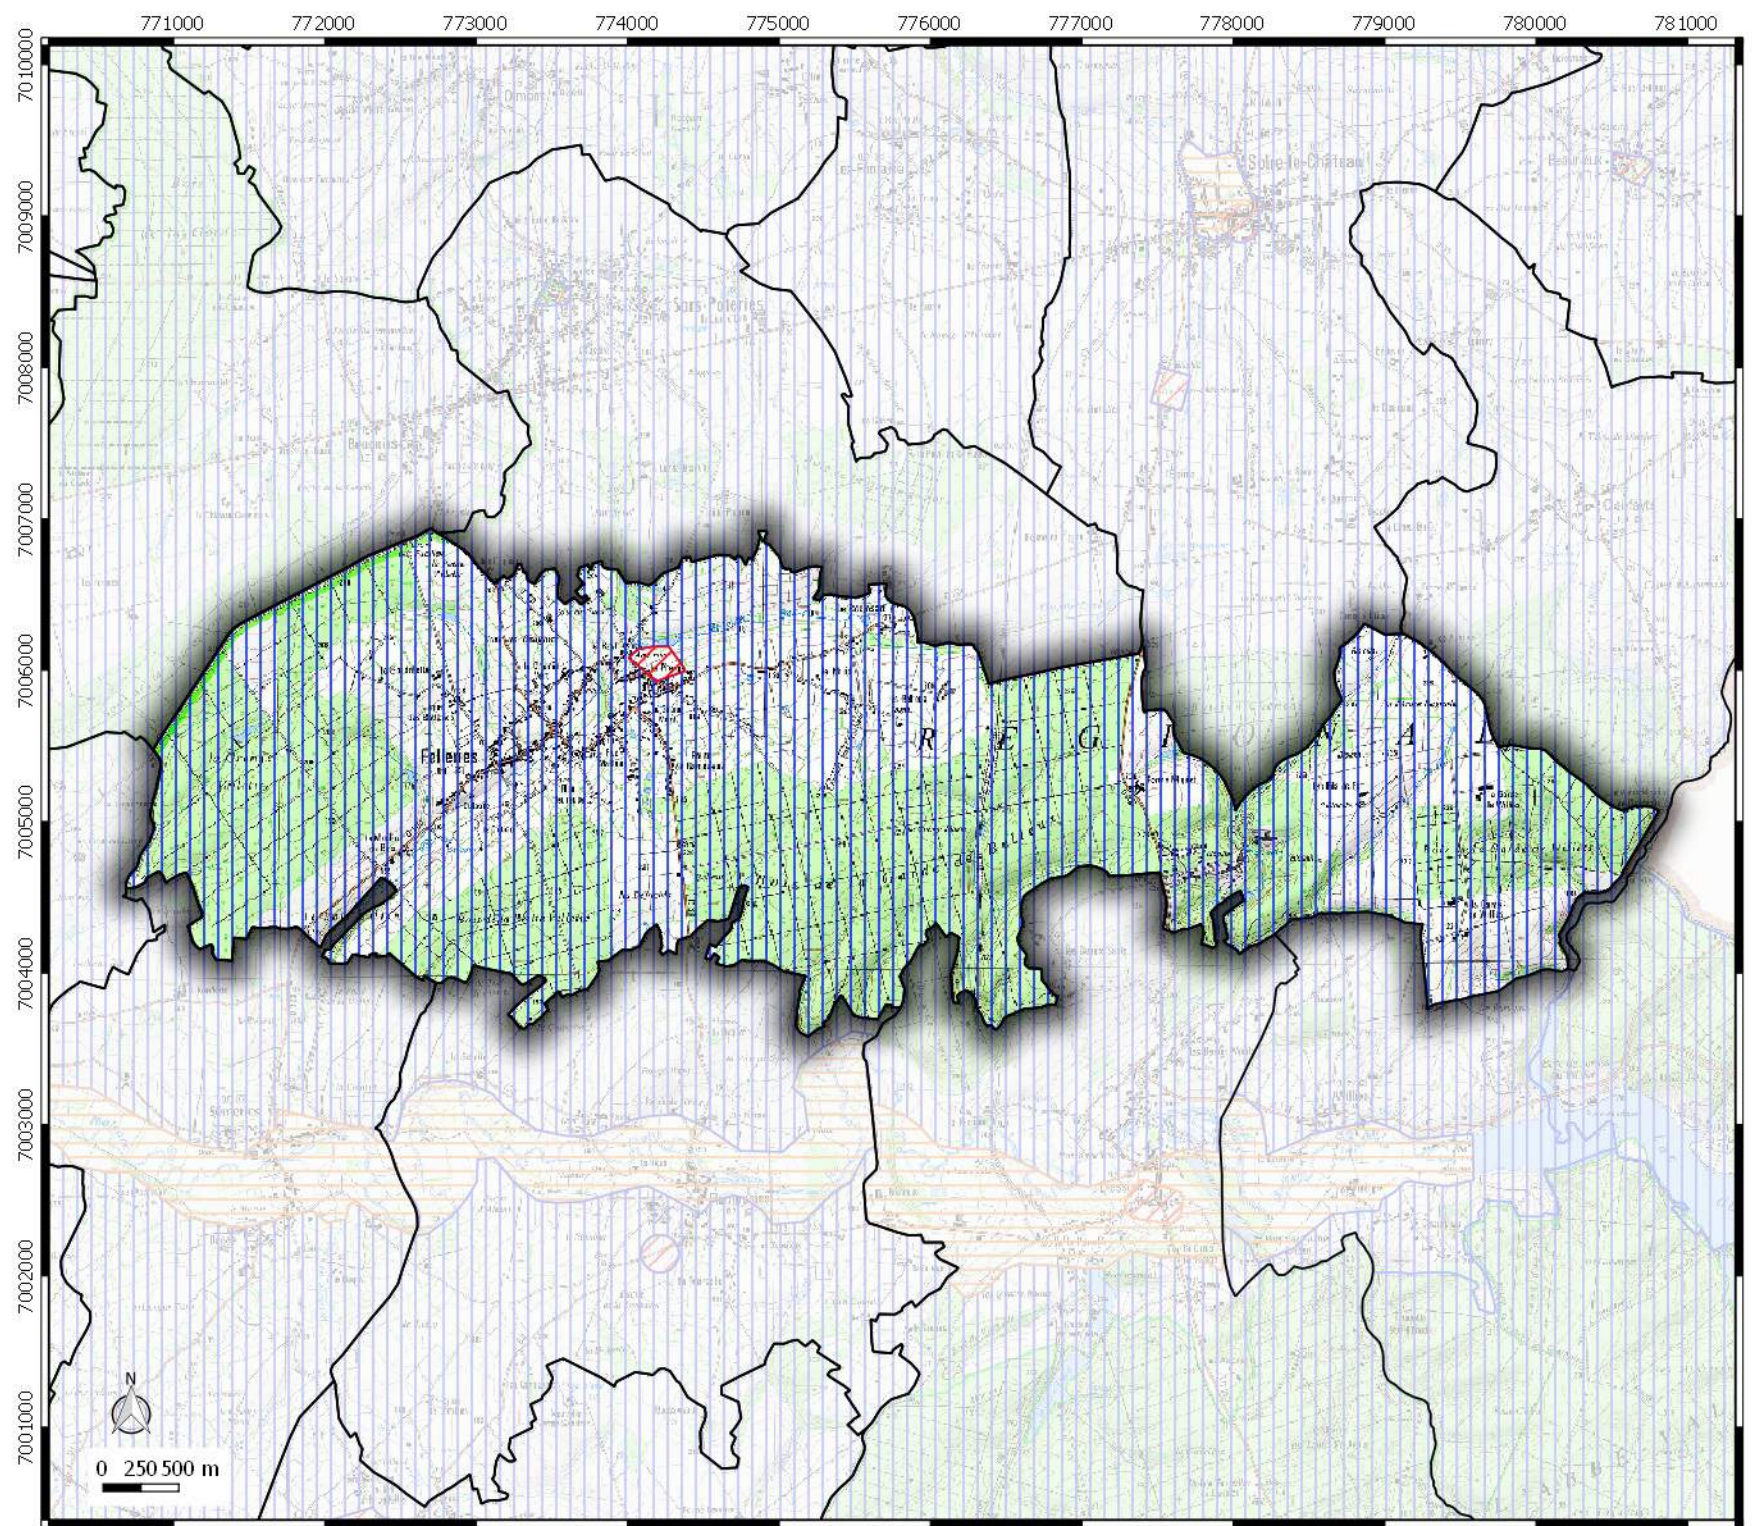

Date de mise à jour : 01/03/2017

**ZONAGE  
ARCHEOLOGIQUE**  
 commune de  
**FELLERIES**

**Légende**

 Contour communes

**Seuil de consultation :**  
 Saisine Systématique  
 Saisine Seuil 5000 m2