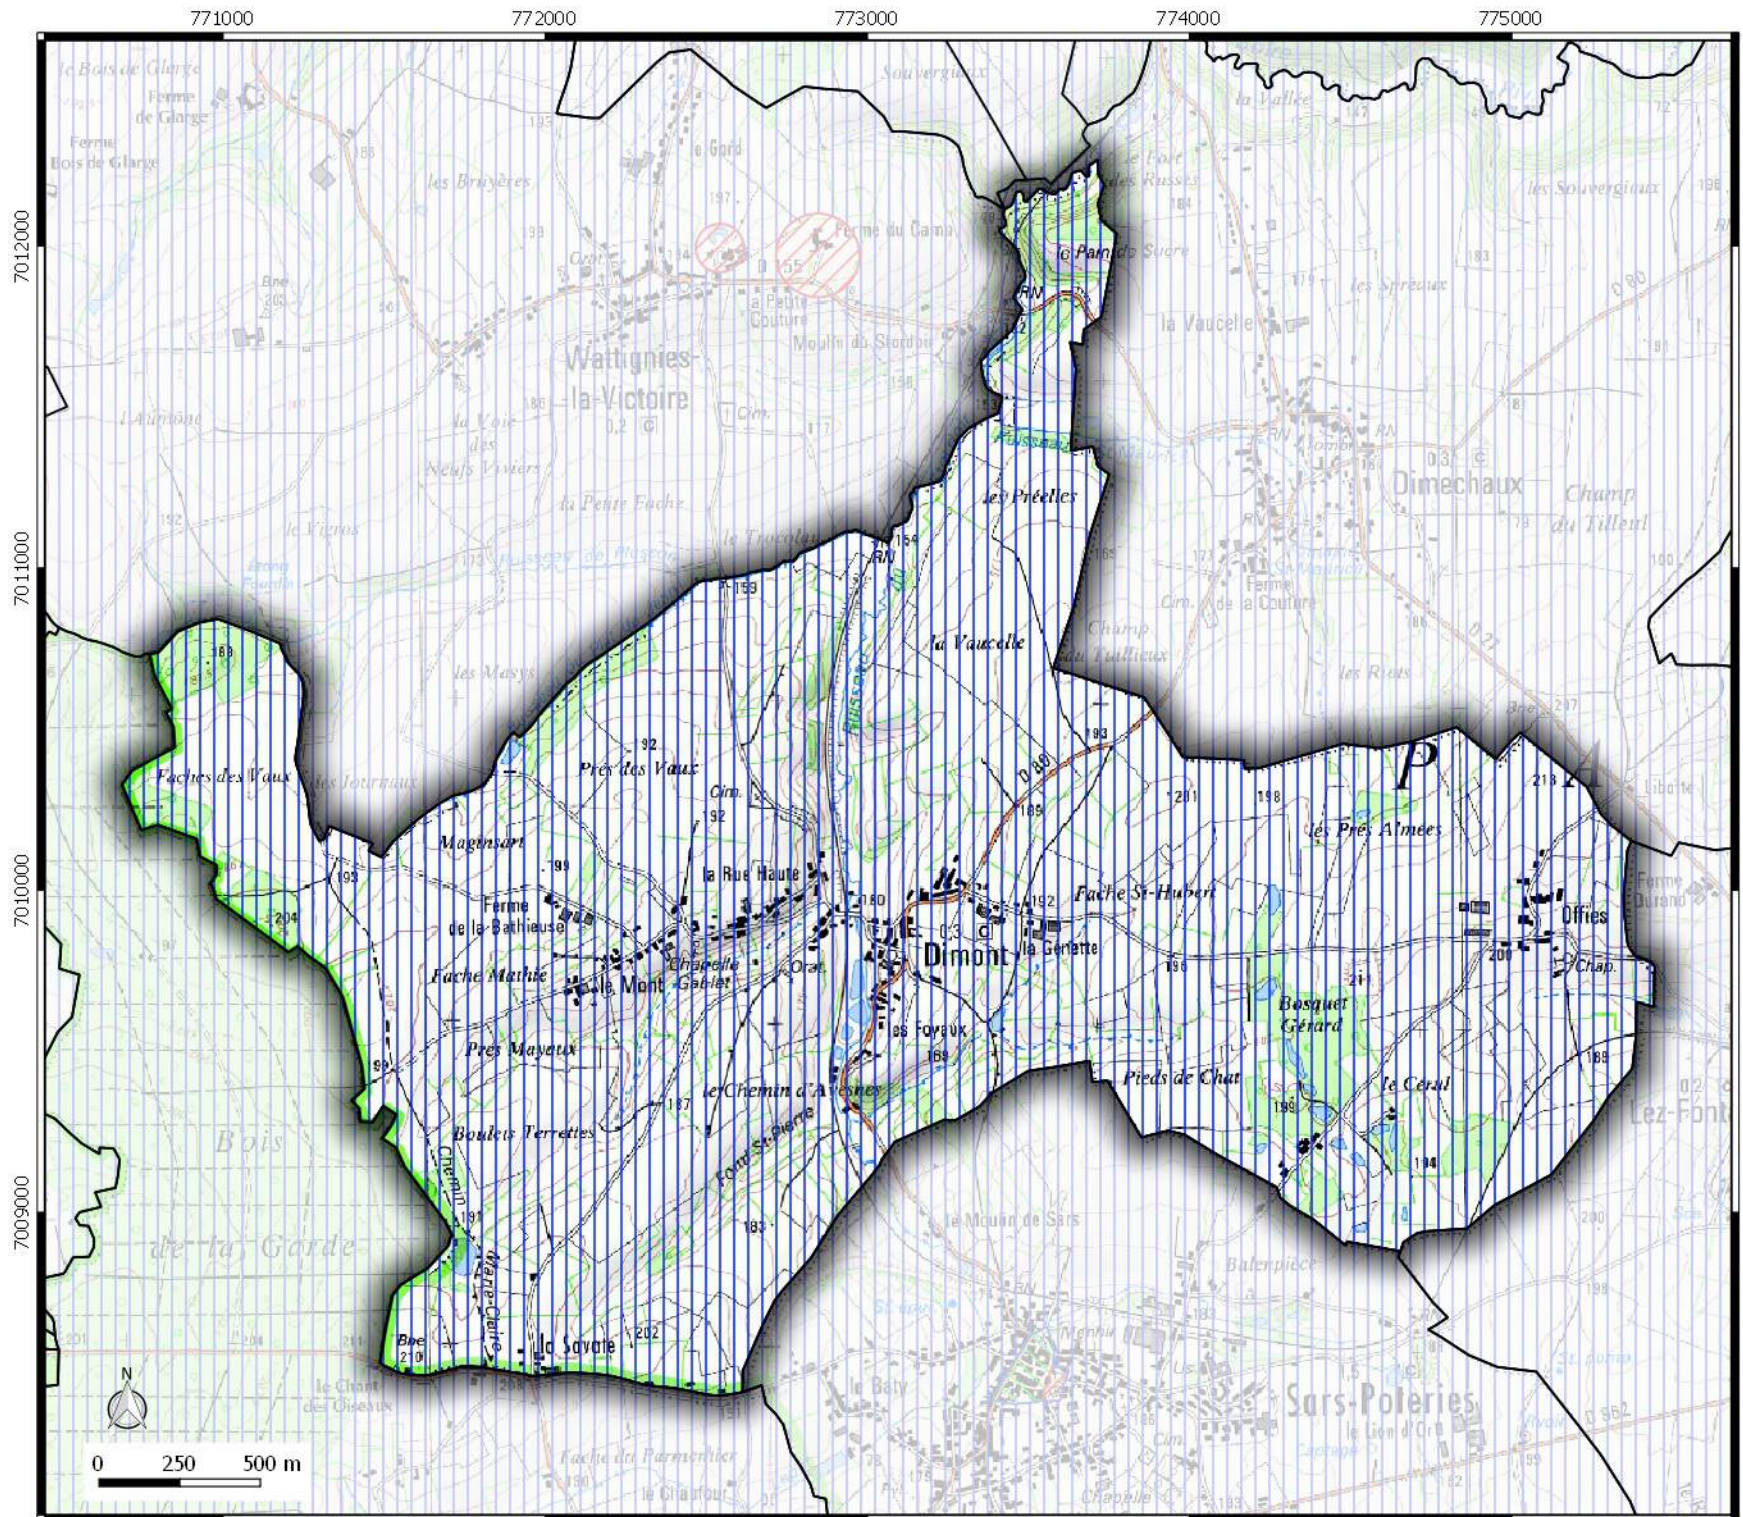

**Direction
Départementale
des Territoires
et de la Mer du Nord**
D.D.T.M 59

Service Urbanisme et Connaissances des Territoires
Pôle Gestion et valorisation des données

**ZONAGE
ARCHEOLOGIQUE**
commune de
DIMONT

Légende
Contour communes.
Seuil de consultation :
Seuil 5000 m2