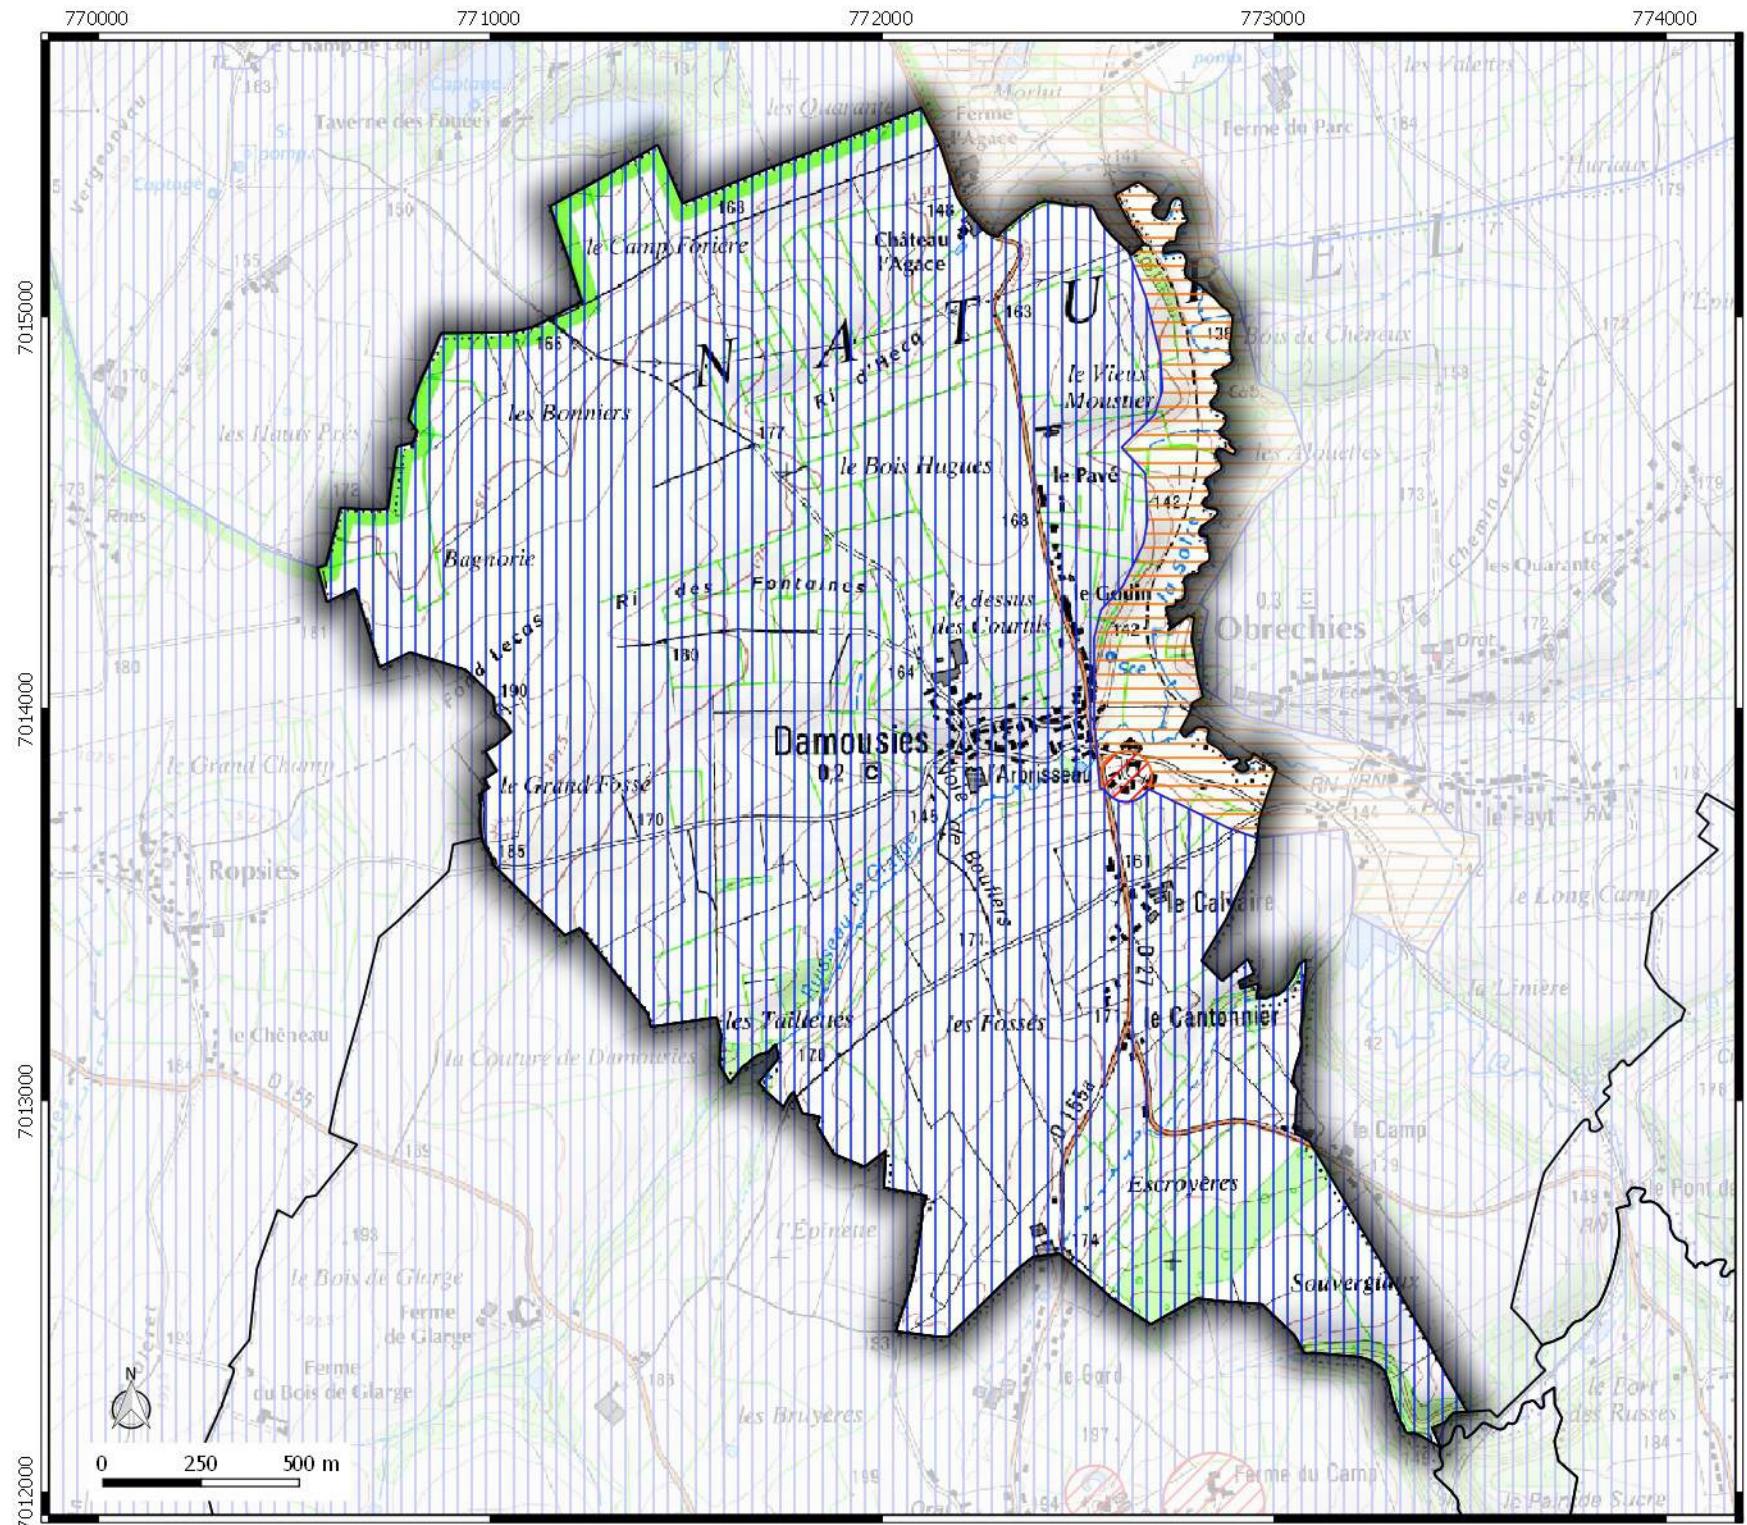

## Légende

 Contour communes.

Seuil de consultation :

 Saisine Systématique

 Saisine Seuil 500 m<sup>2</sup>

 Saisine Seuil 5000 m<sup>2</sup>