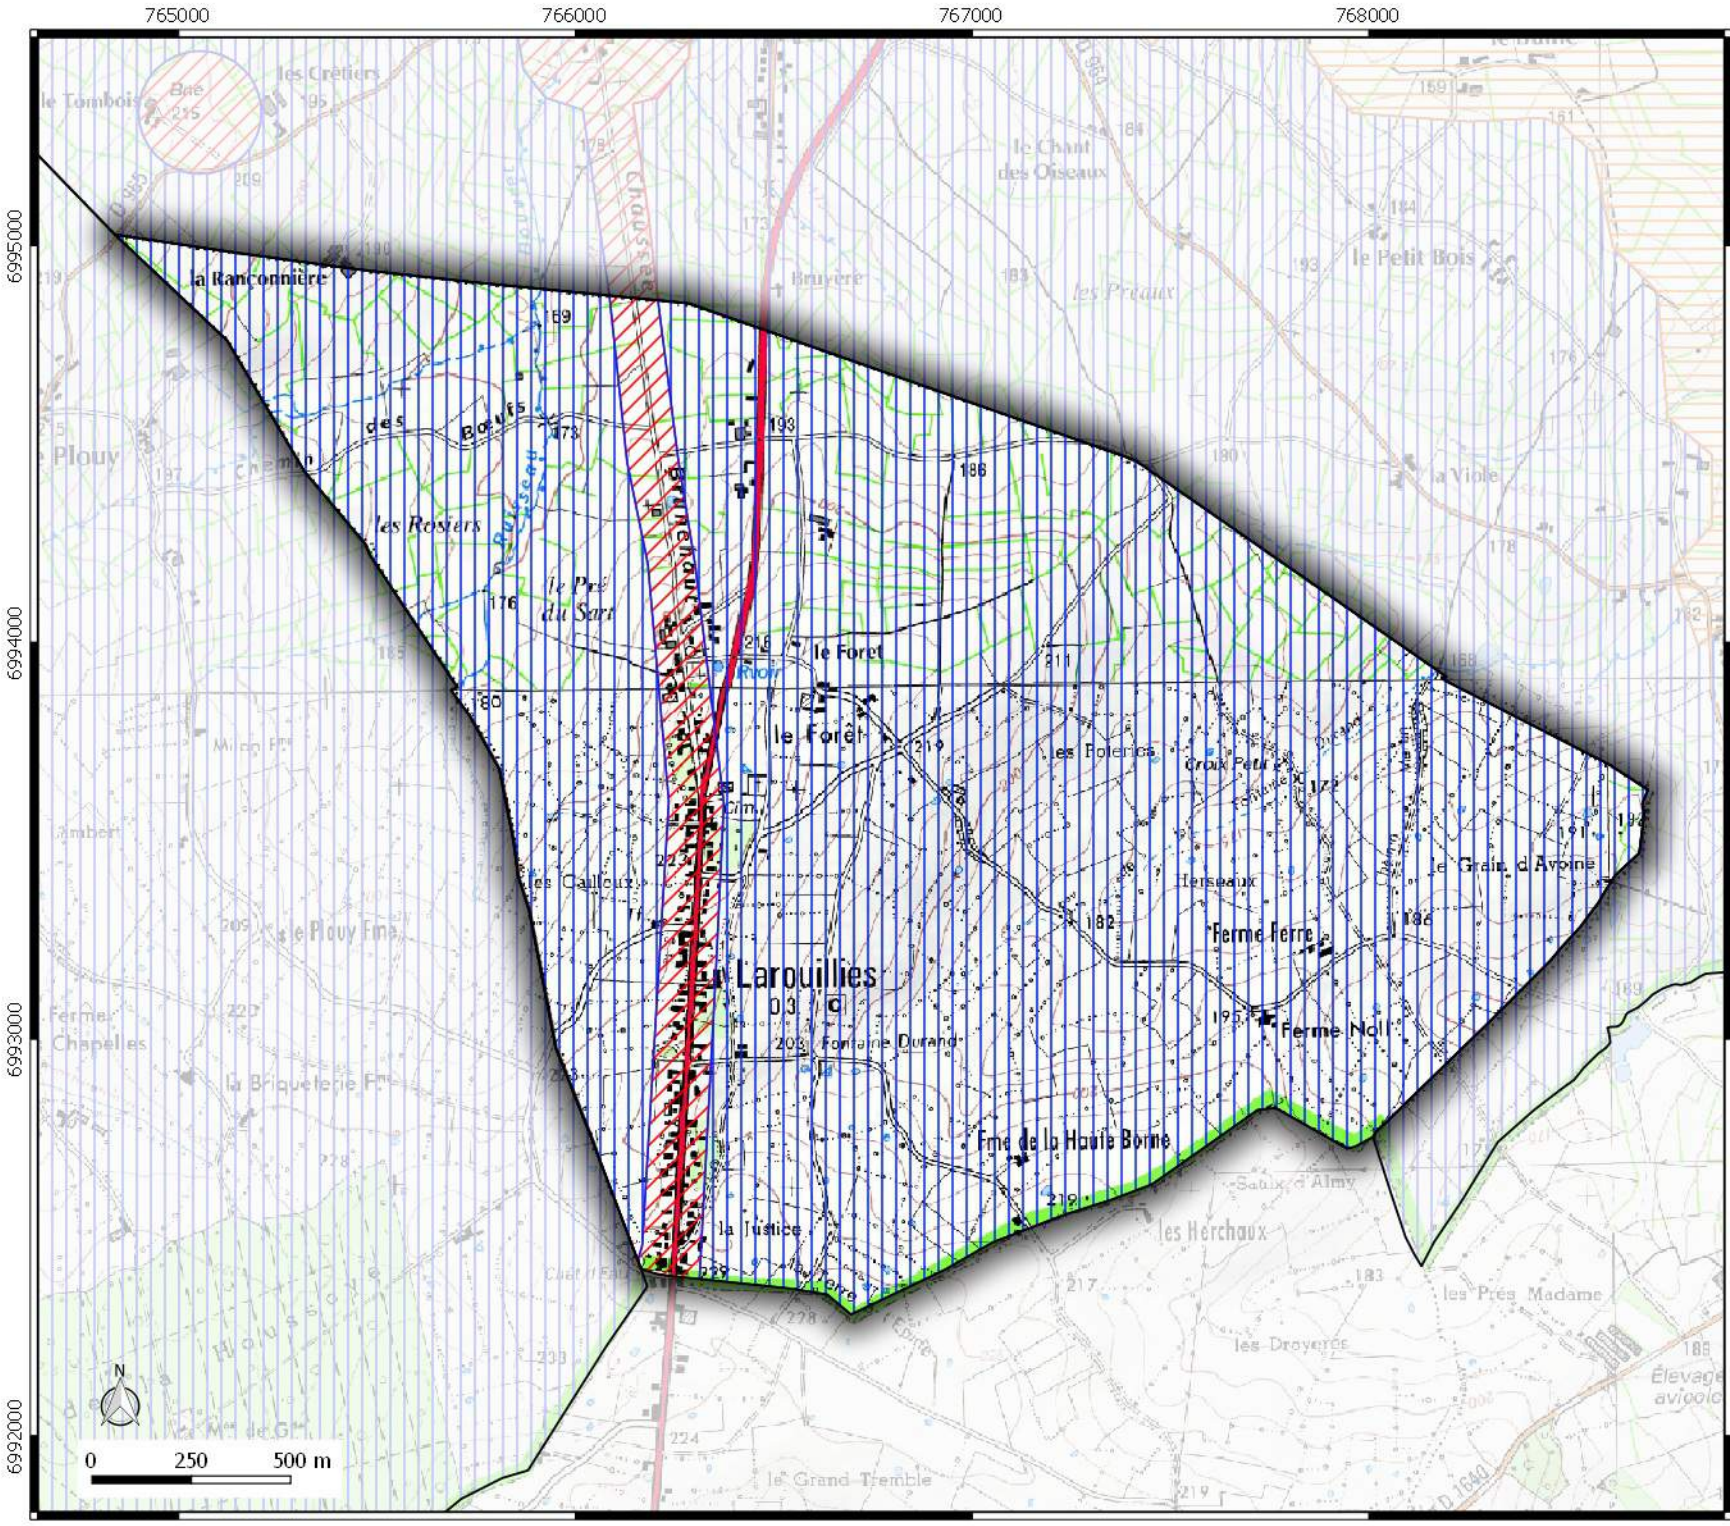

**Légende**

-  Contour communes
- Seuil de consultation :**
-  Saisine Systématique
-  Saisine Seuil 5000 m2

Date de mise à jour : 01/03/2017

**ZONAGE  
ARCHEOLOGIQUE**  
  
commune de  
**PETIT-FAYT**

**Légende**