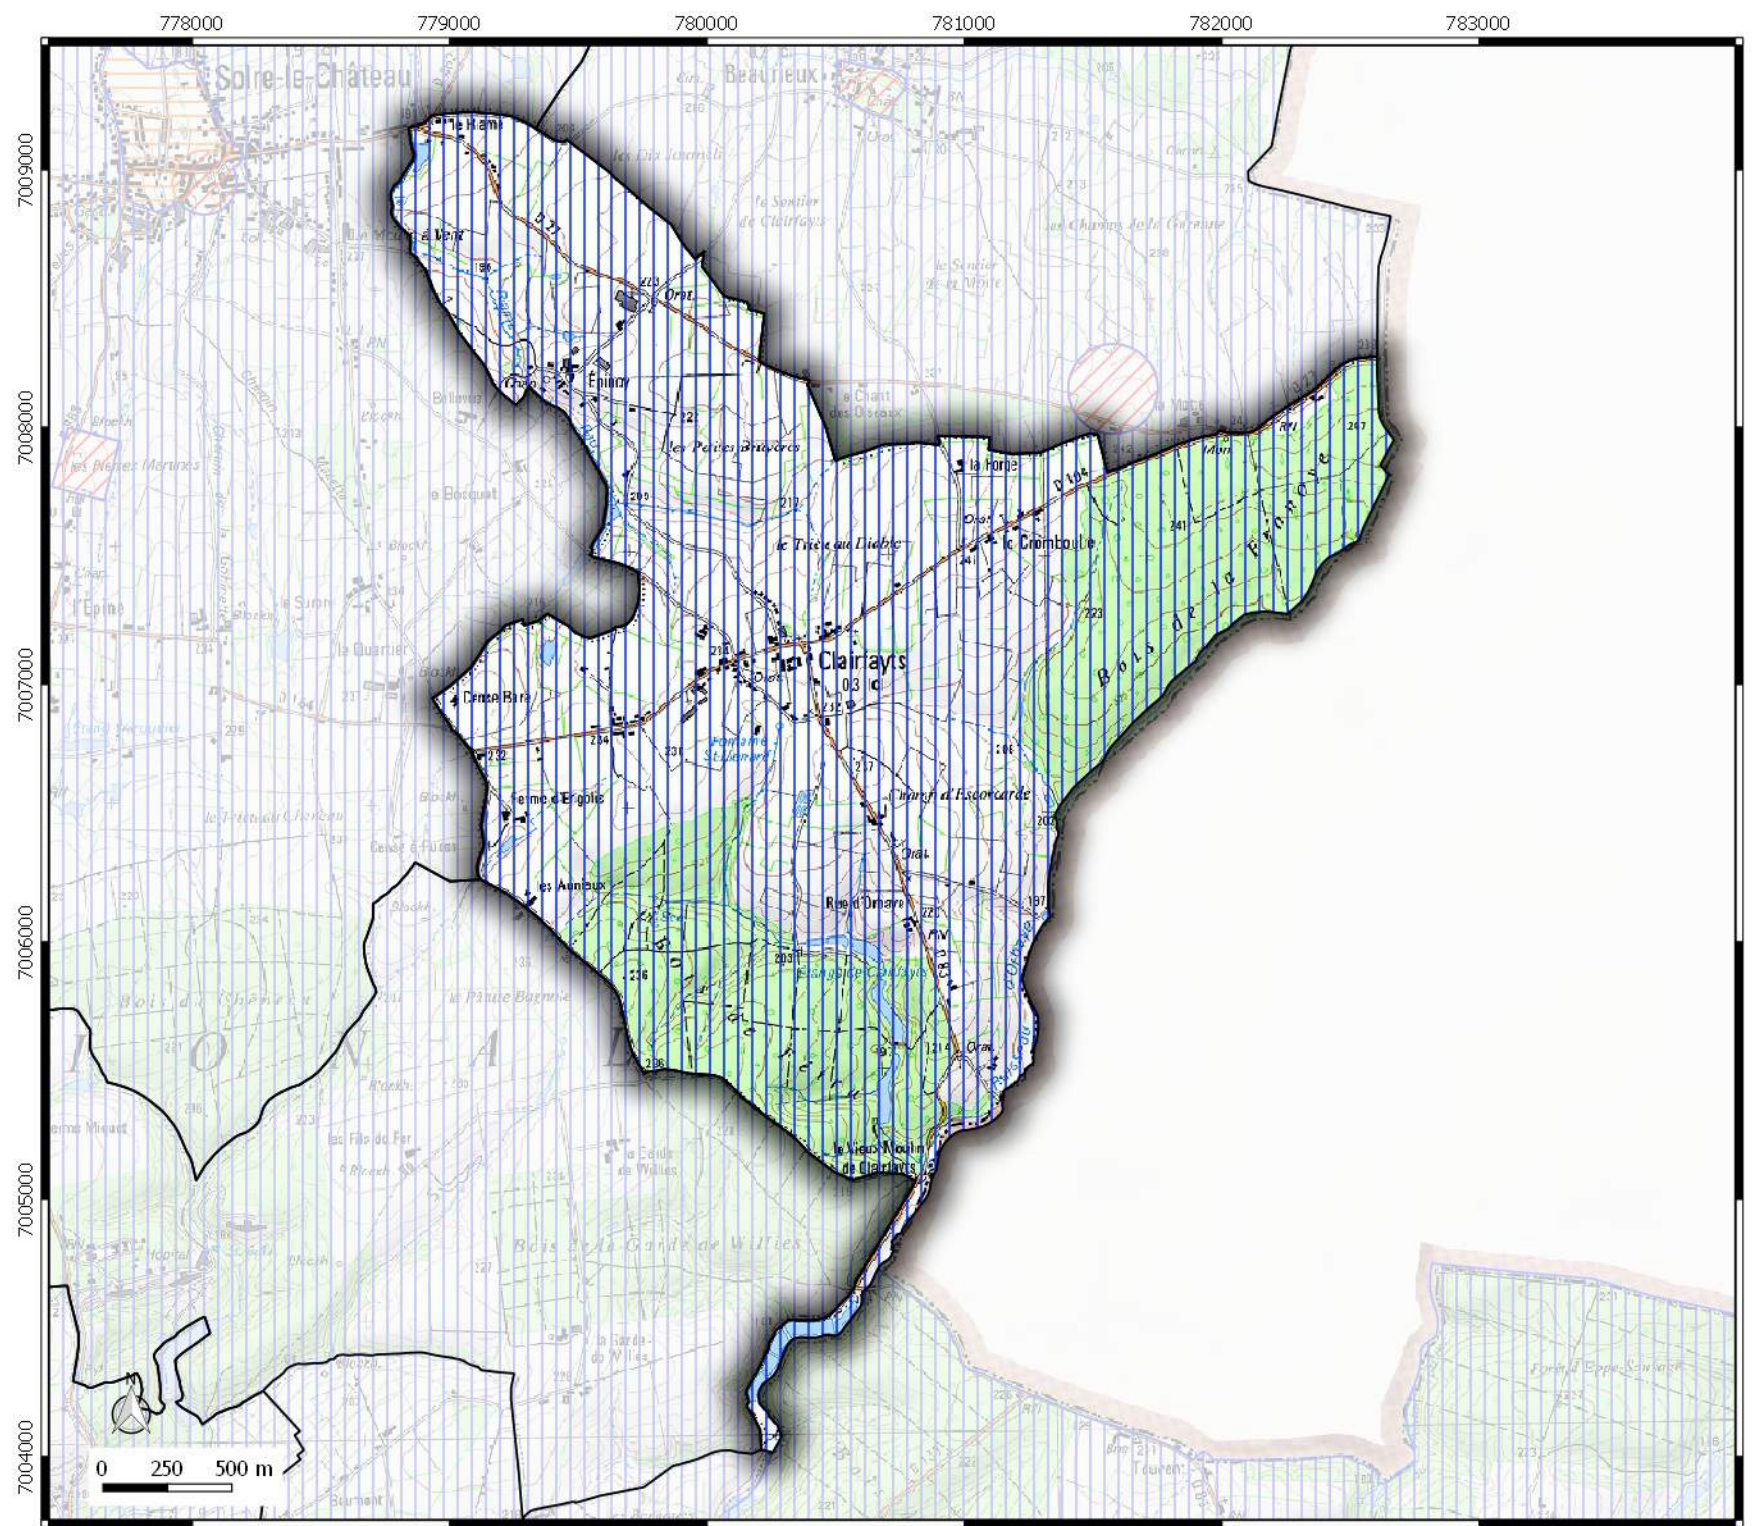

**ZONAGE
ARCHEOLOGIQUE**

commune de
CLAIRFAYTS

Légende

Contour communes.
Seuil de consultation :
Saisine Seuil 5000 m2