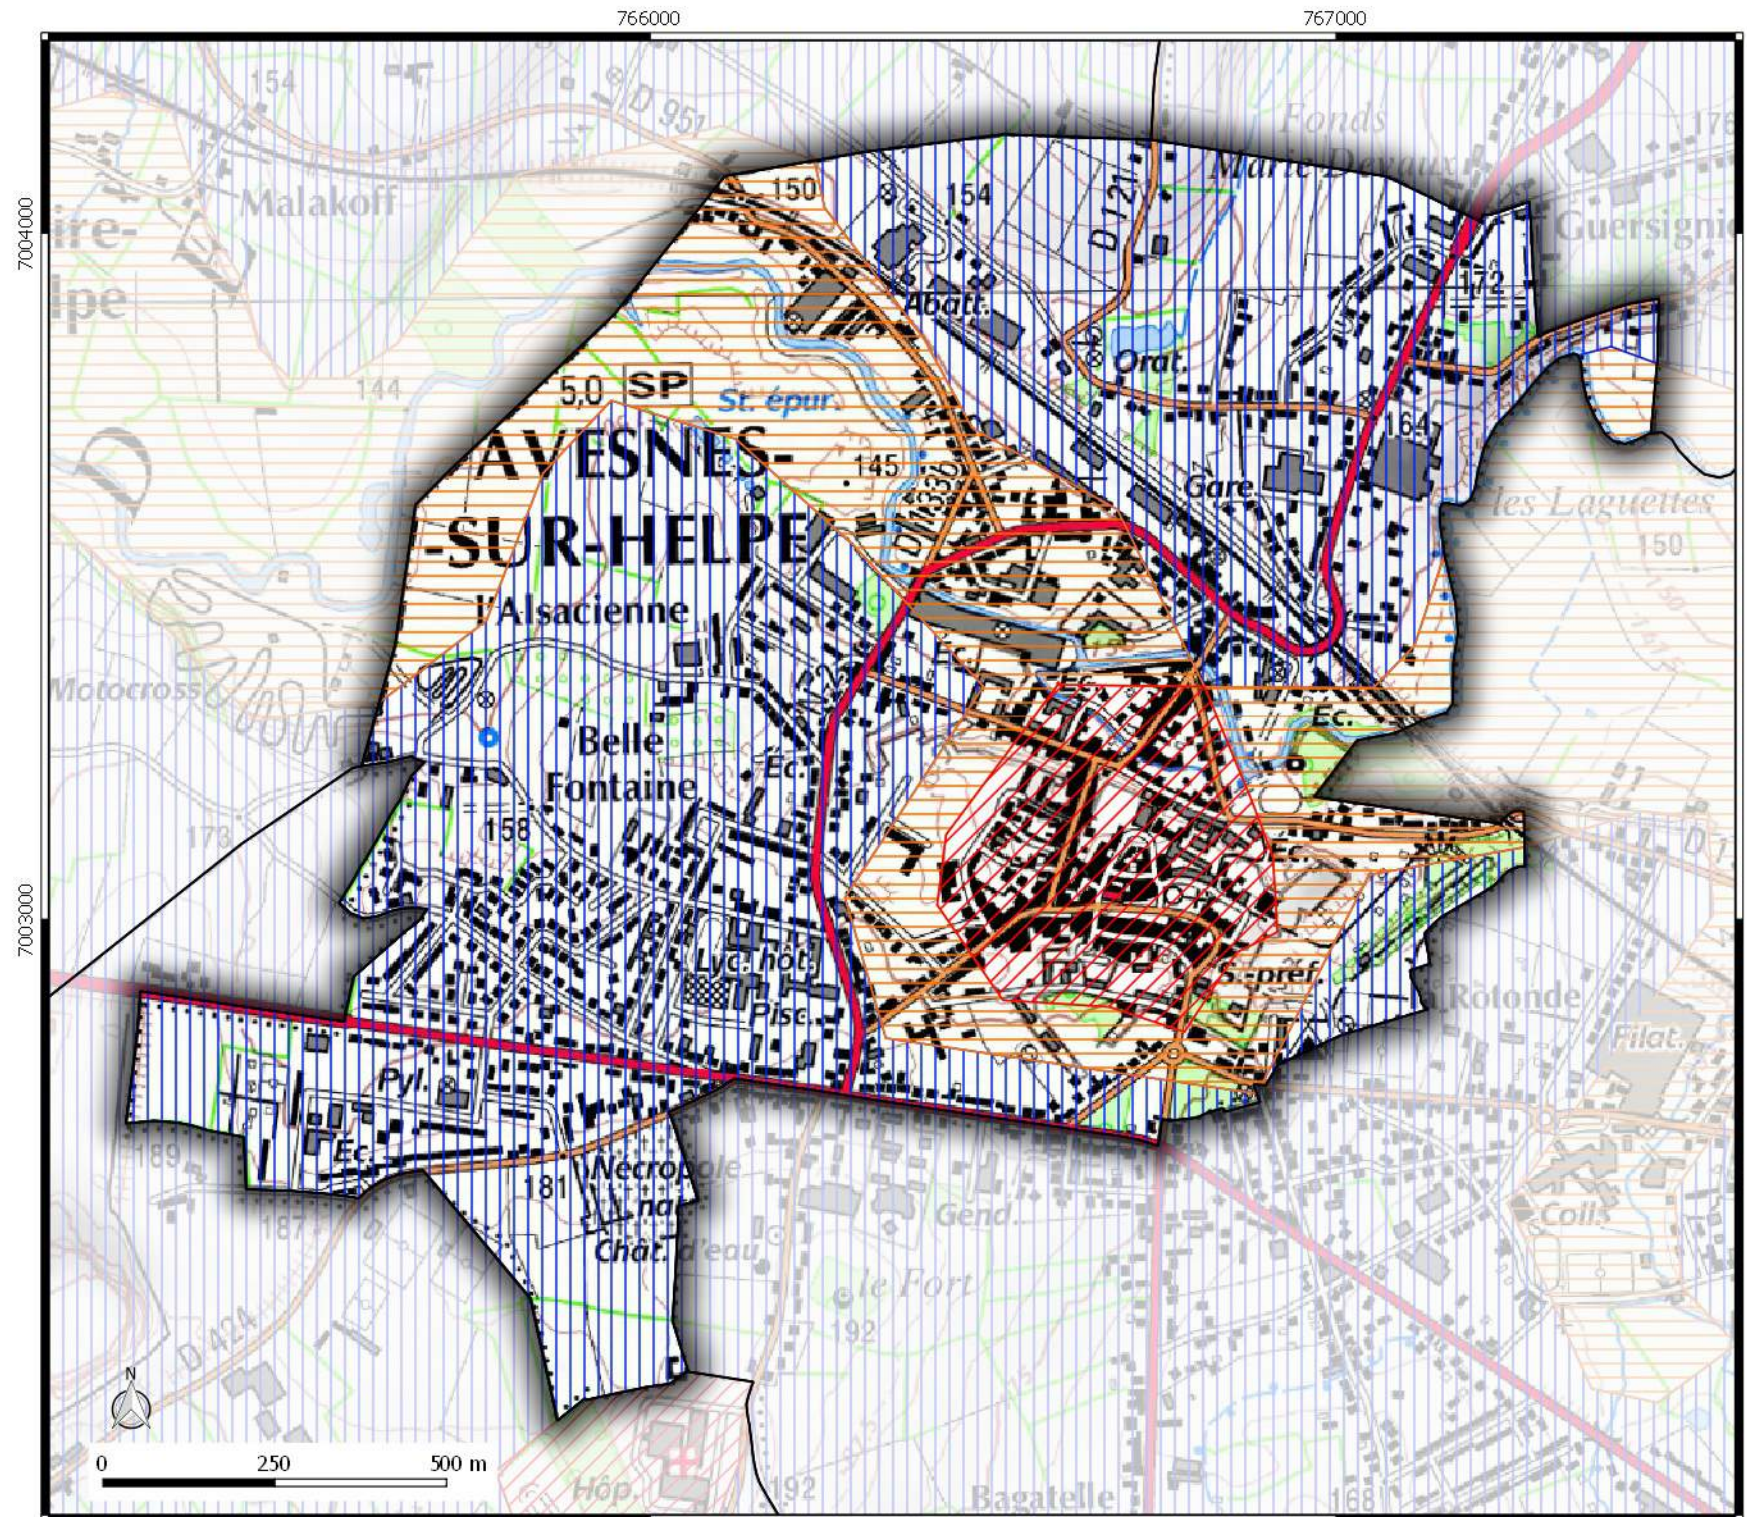

### Légende

 Contour communes.

Seuil de consultation :

 Saisine Systématique

 Saisine Seuil 500 m2

 Saisine Seuil 5000 m2

**ZONAGE  
ARCHEOLOGIQUE**  
  
 commune de  
**SEMERIES**

**Légende**