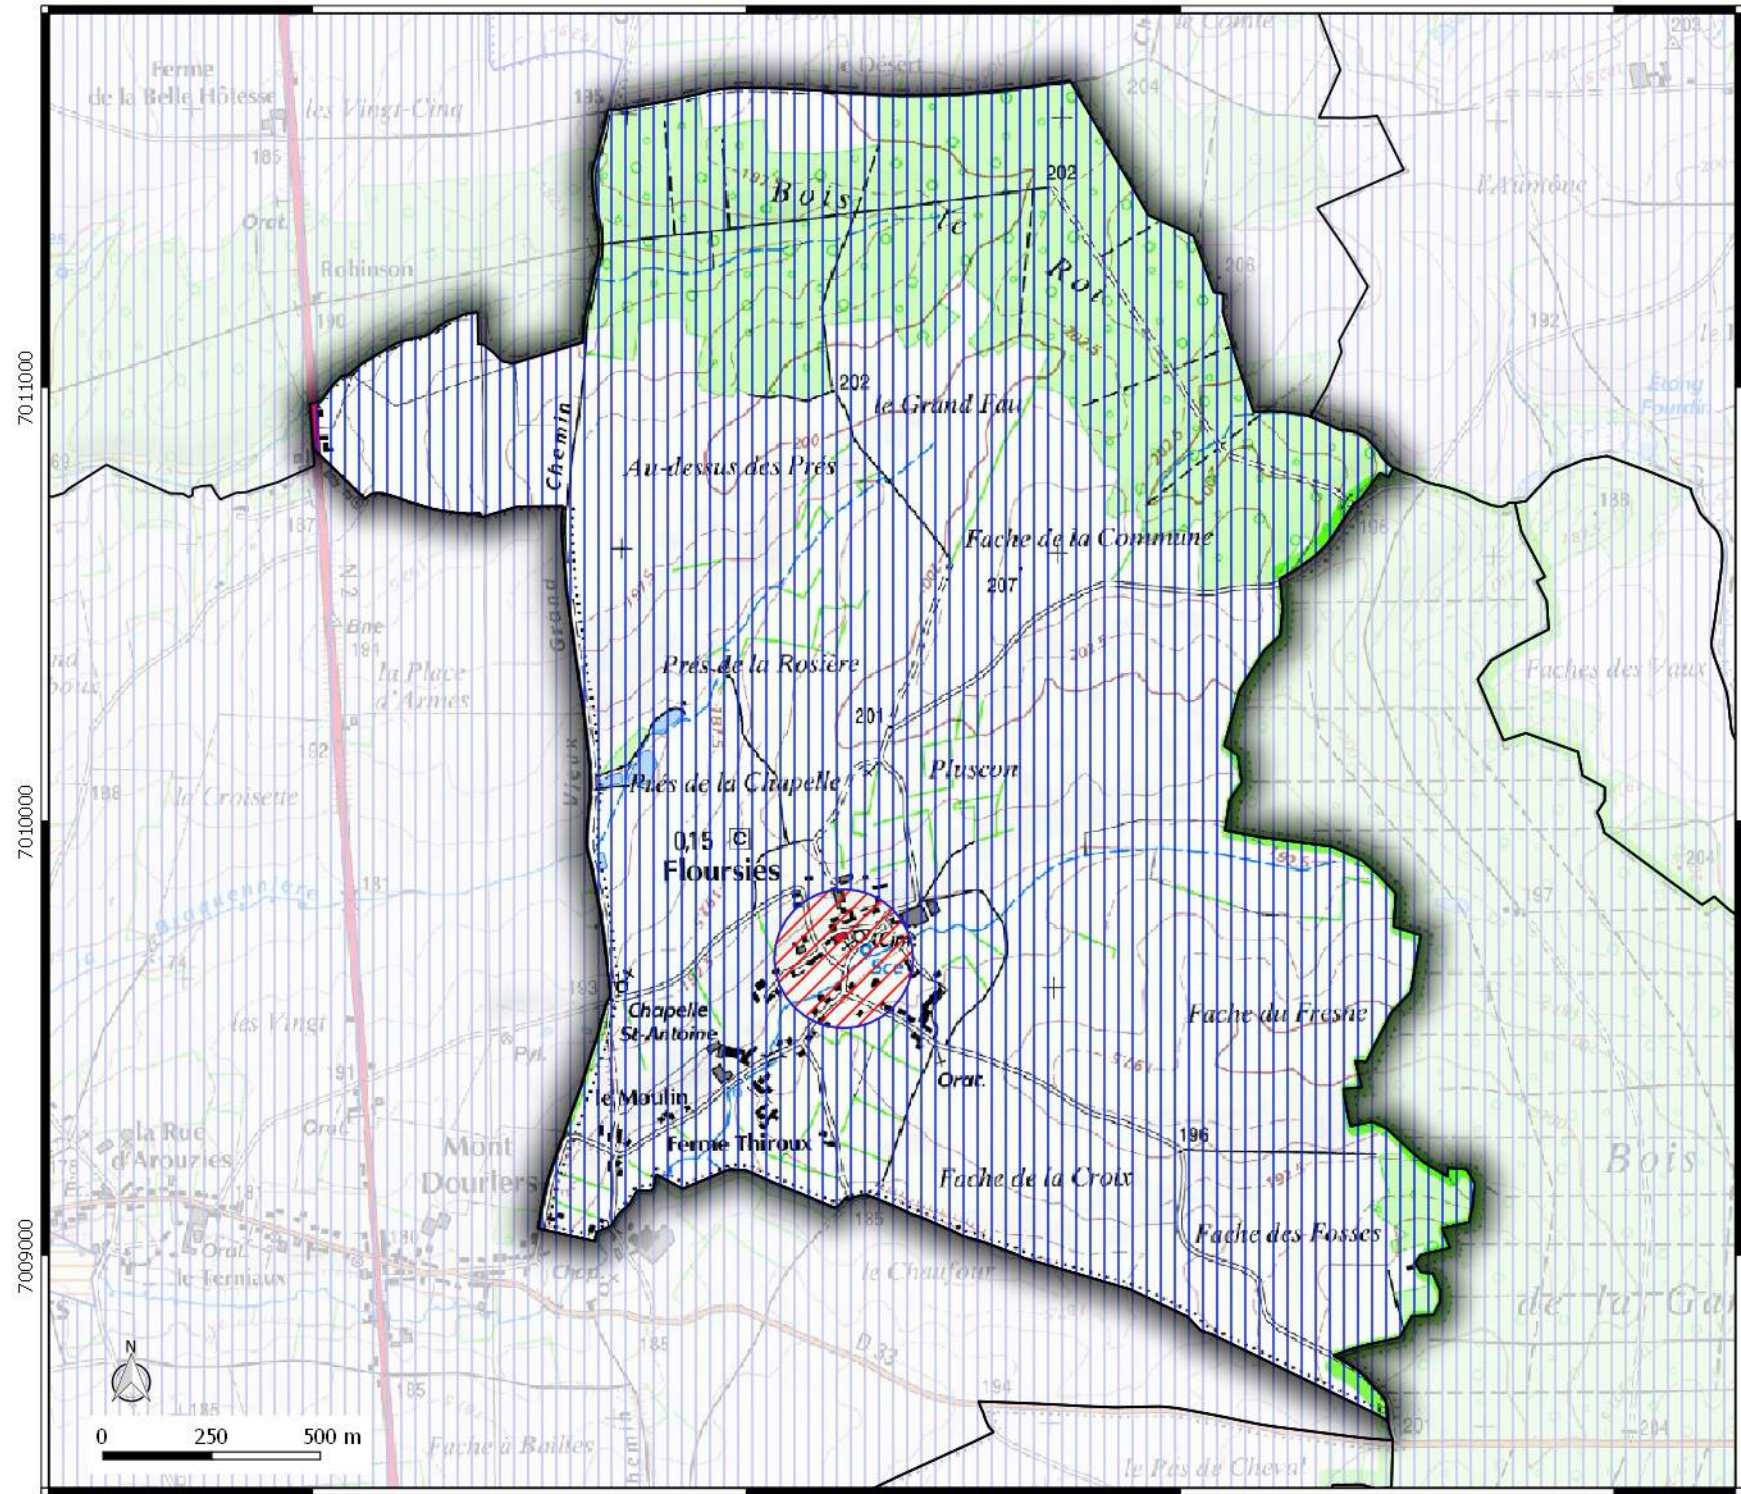

# ZONAGE ARCHEOLOGIQUE

commune de  
**FLOURSIES**

**Légende**

 Contour communes.

**Seuil de consultation :**

 Saisine Systématique

 Saisine Seuil 5000 m2

**ZONAGE  
ARCHEOLOGIQUE**  
  
 commune de  
**DOMPIERRE-  
SUR-HELPE**