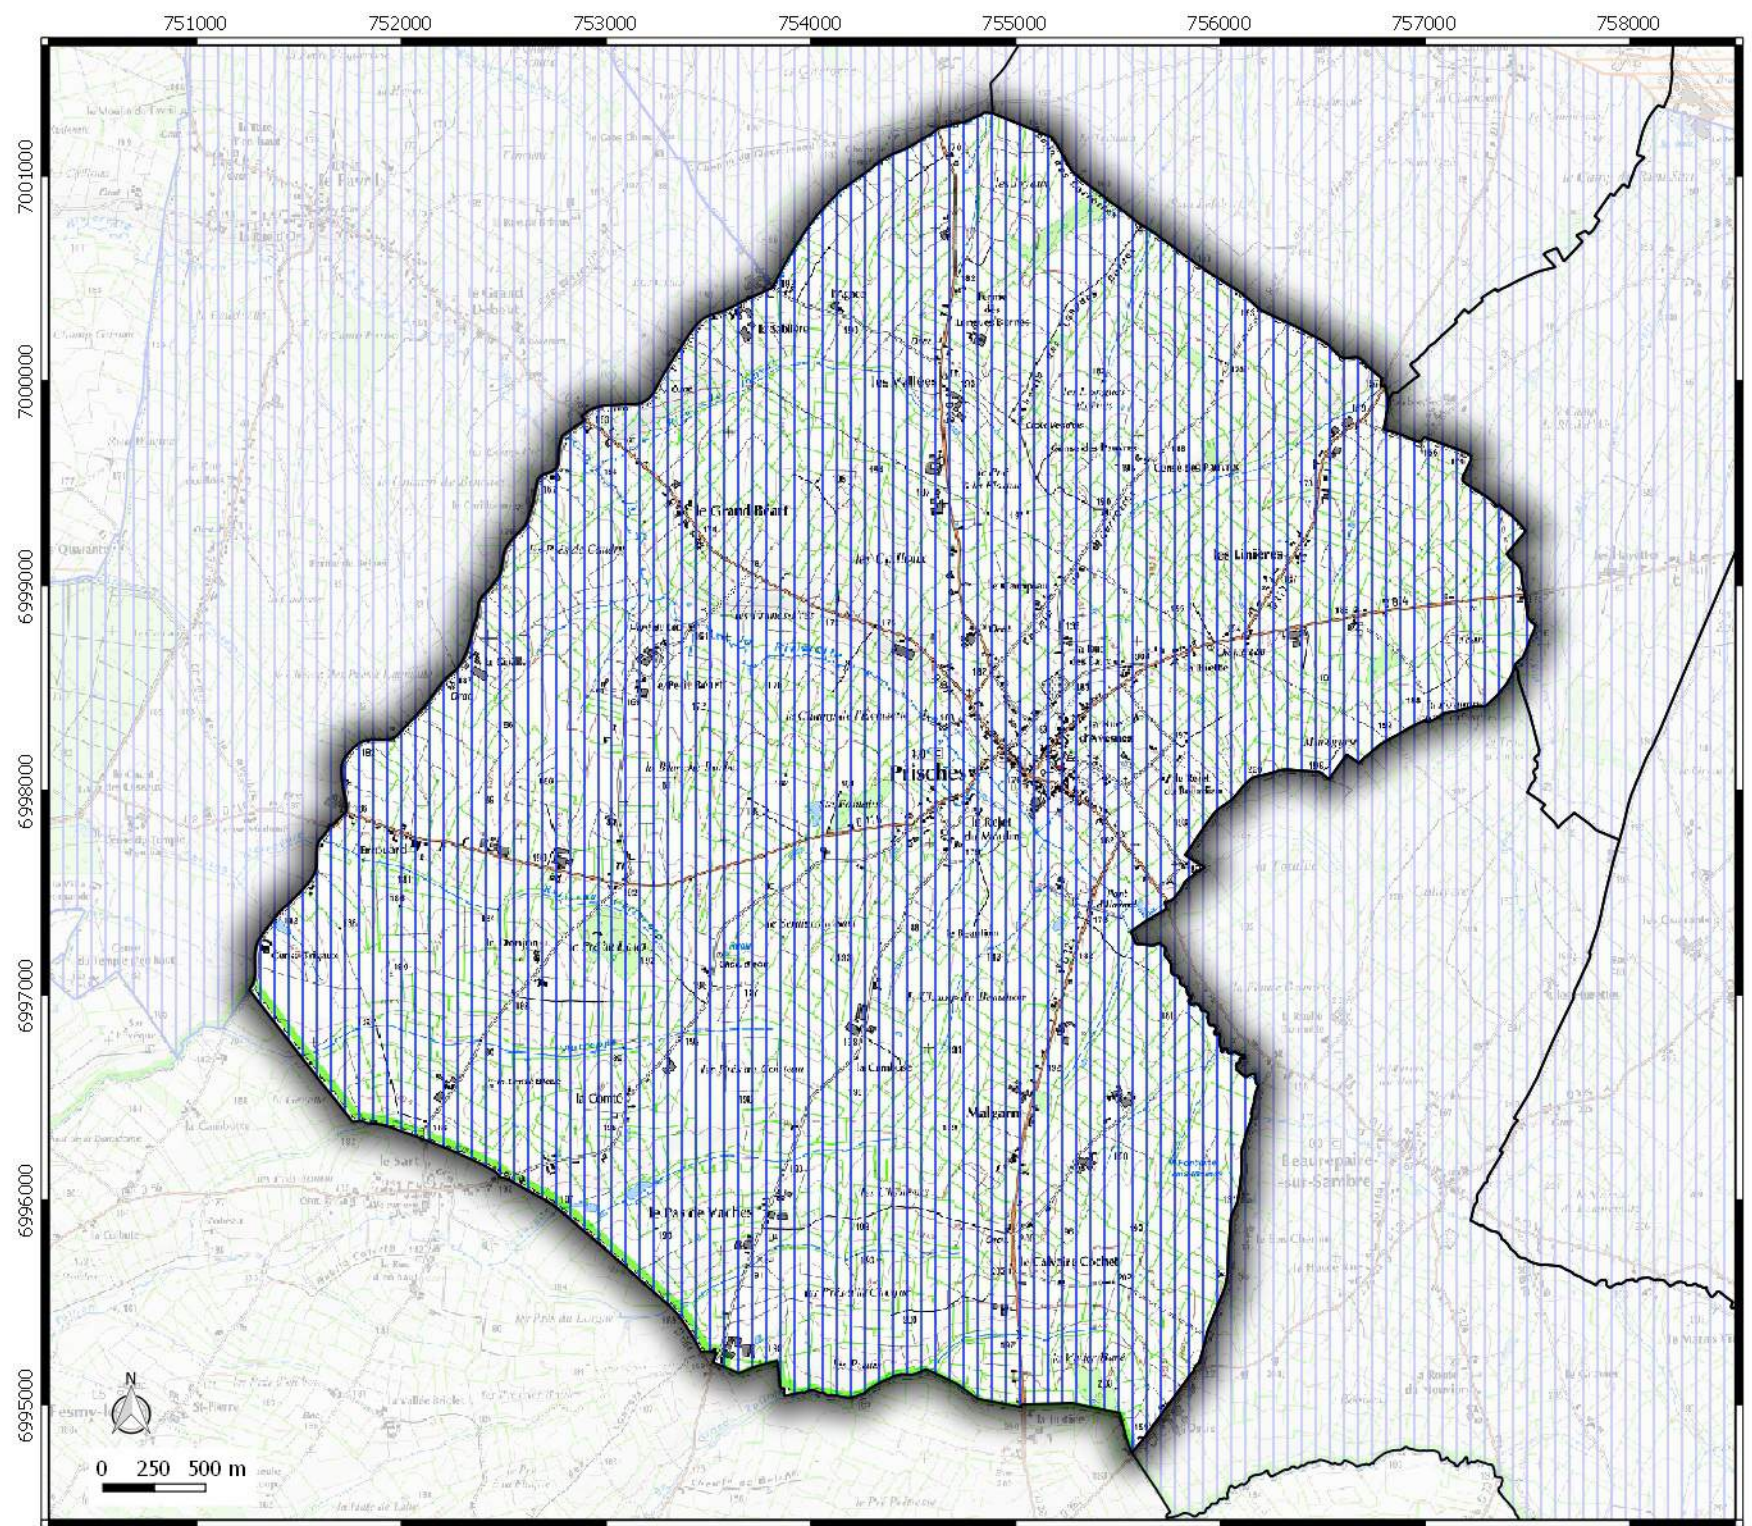

# ZONAGE ARCHEOLOGIQUE

commune de  
**PRISCHES**

**Légende**

 Contour communes

**Seuil de consultation :**

 Saisine Seuil 5000 m2

**ZONAGE  
ARCHEOLOGIQUE**  
 commune de  
**FLAUMONT-  
WAUDRECHIES**

**Légende**