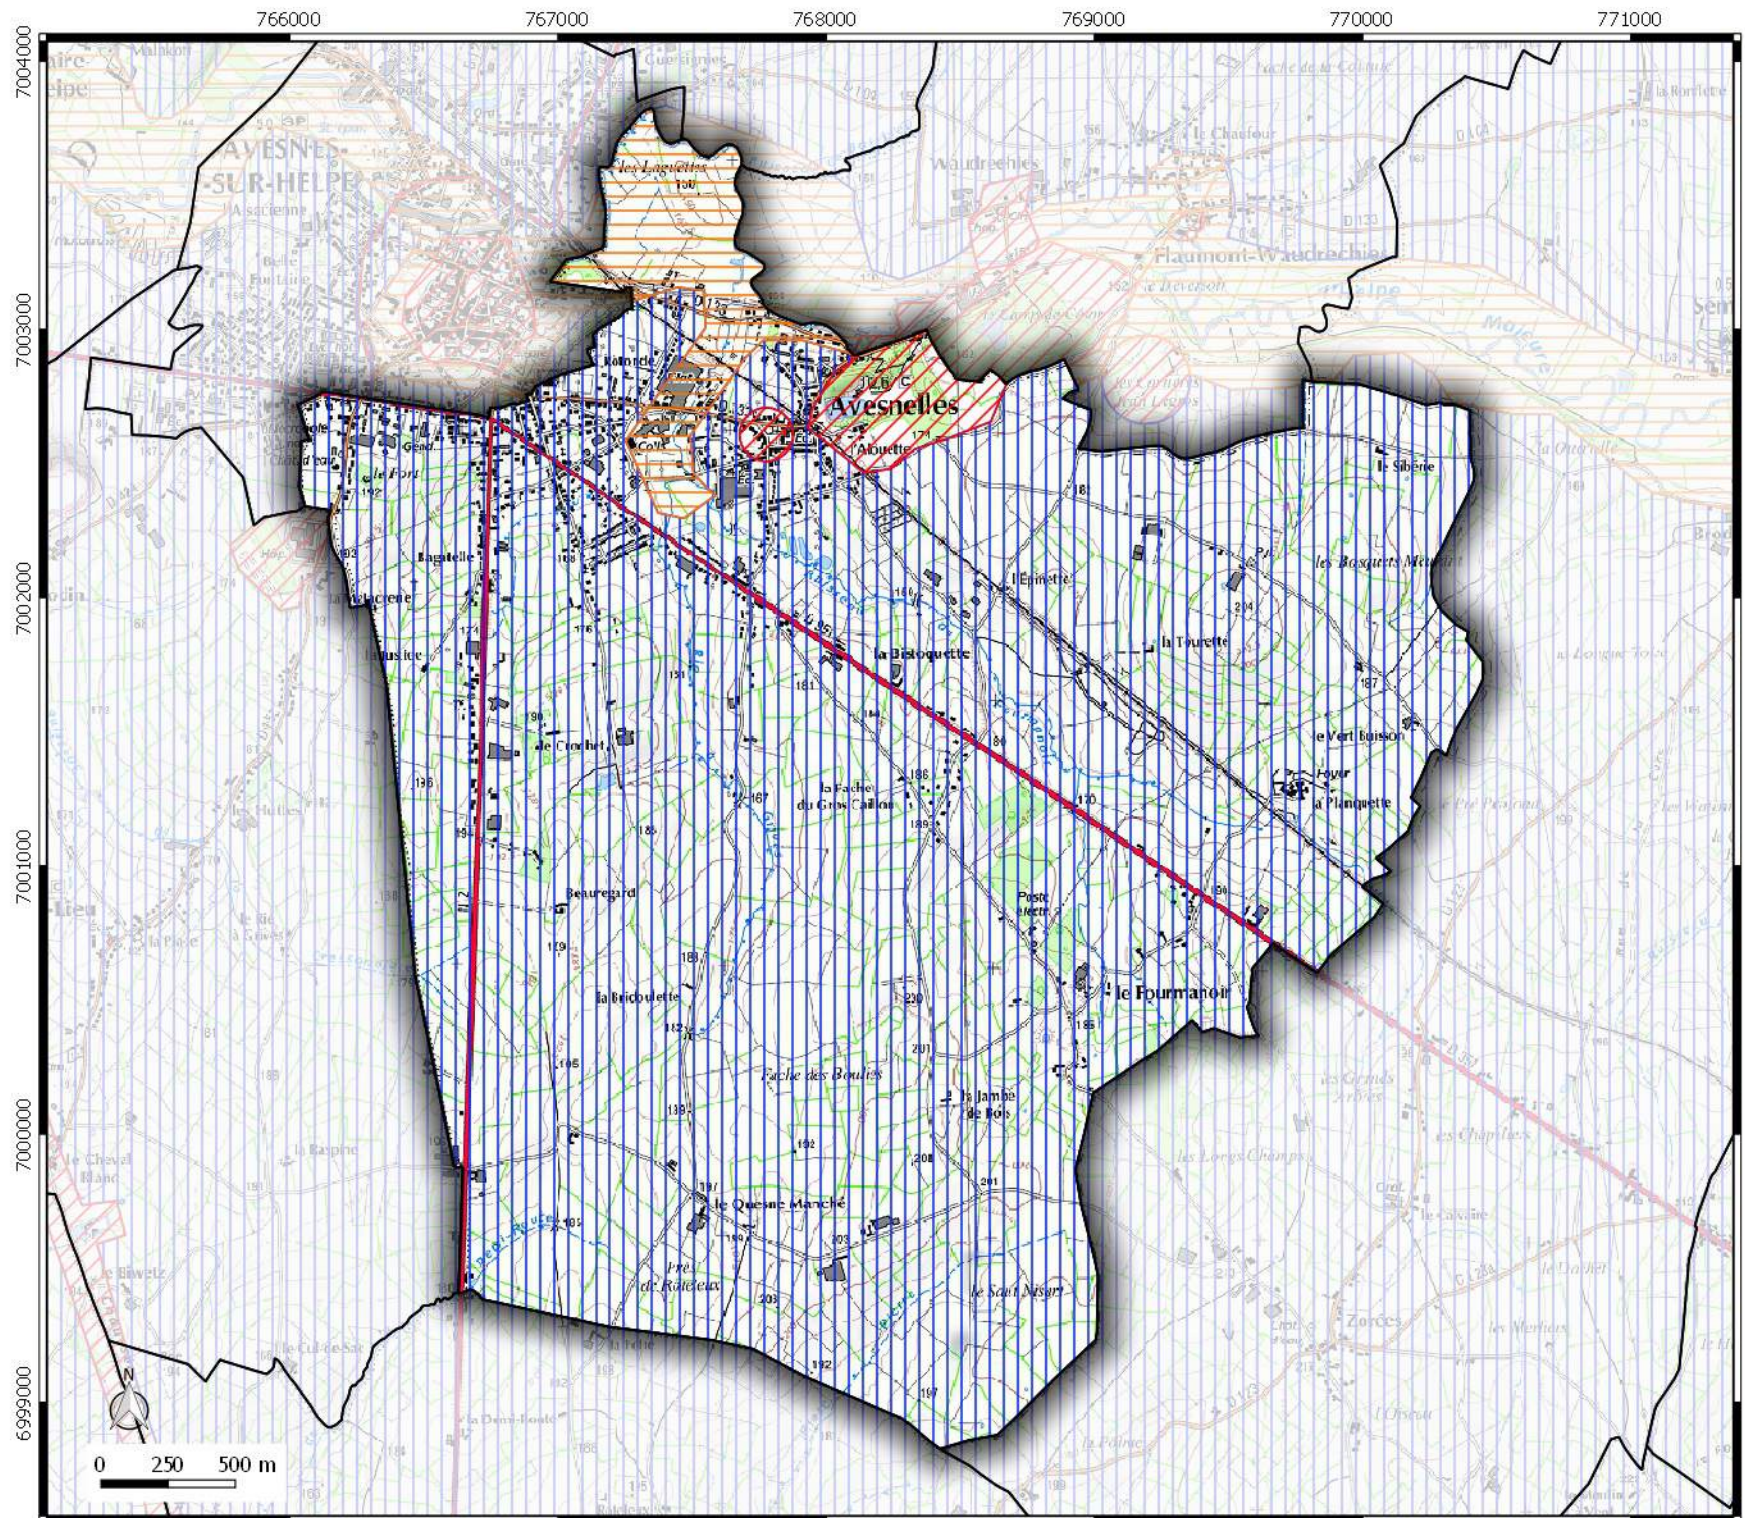

### Légende

 Contour communes

**Seuil de consultation :**

 Saisine Systématique

 Saisine Seuil 500 m2

 Saisine Seuil 5000 m2

**ZONAGE  
ARCHEOLOGIQUE**  
 commune de  
**SAINS-DU-NORD**

**Légende**