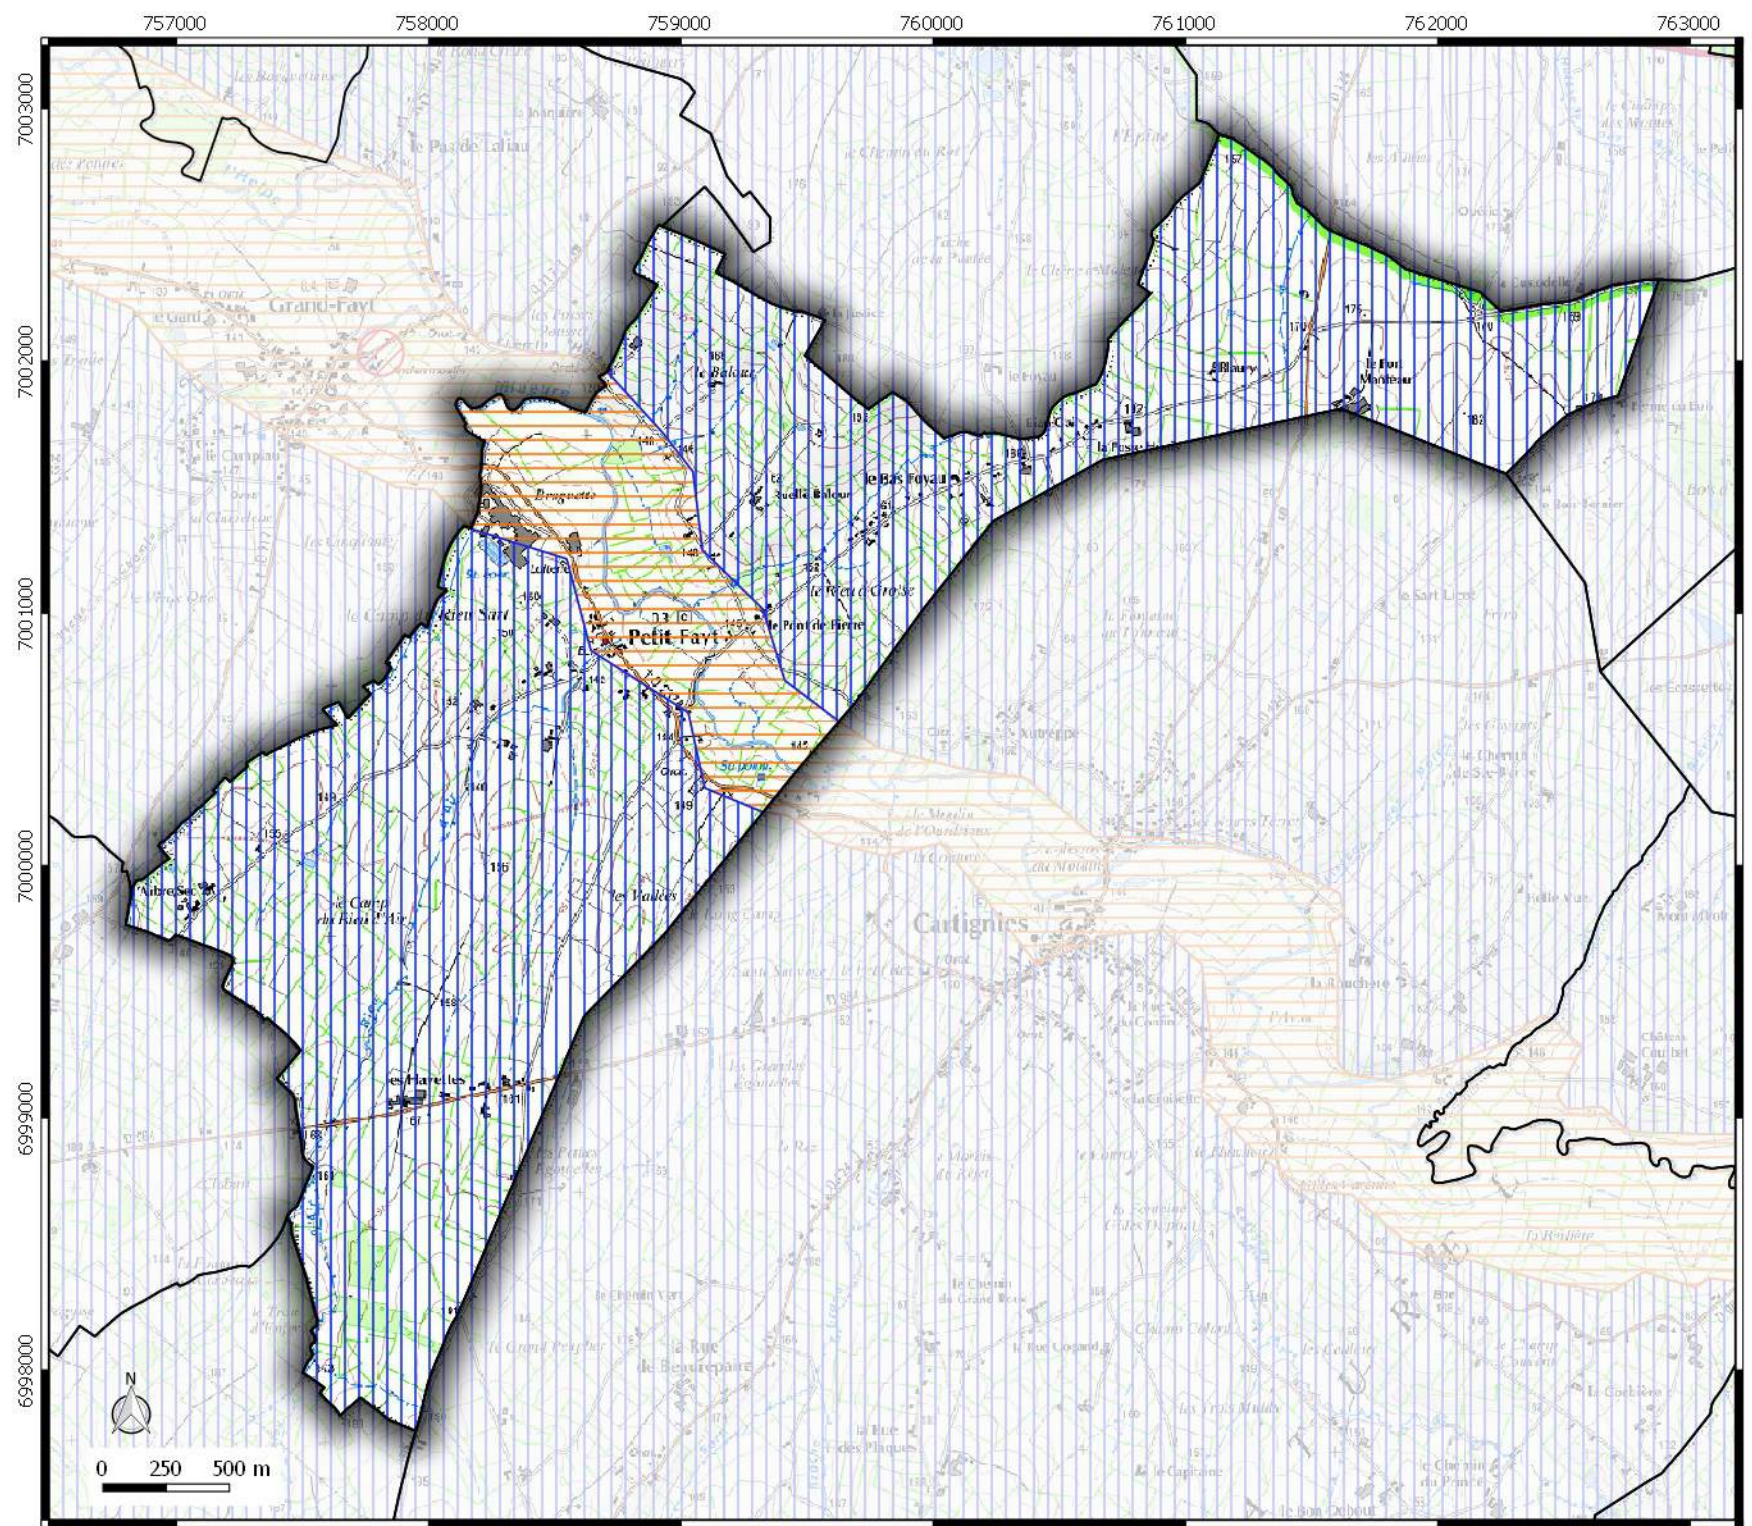

**ZONAGE
ARCHEOLOGIQUE**

commune de
PETIT-FAYT

Légende

Contour communes

Seuil de consultation :
Saisine Seuil 500 m2
Saisine Seuil 5000 m2