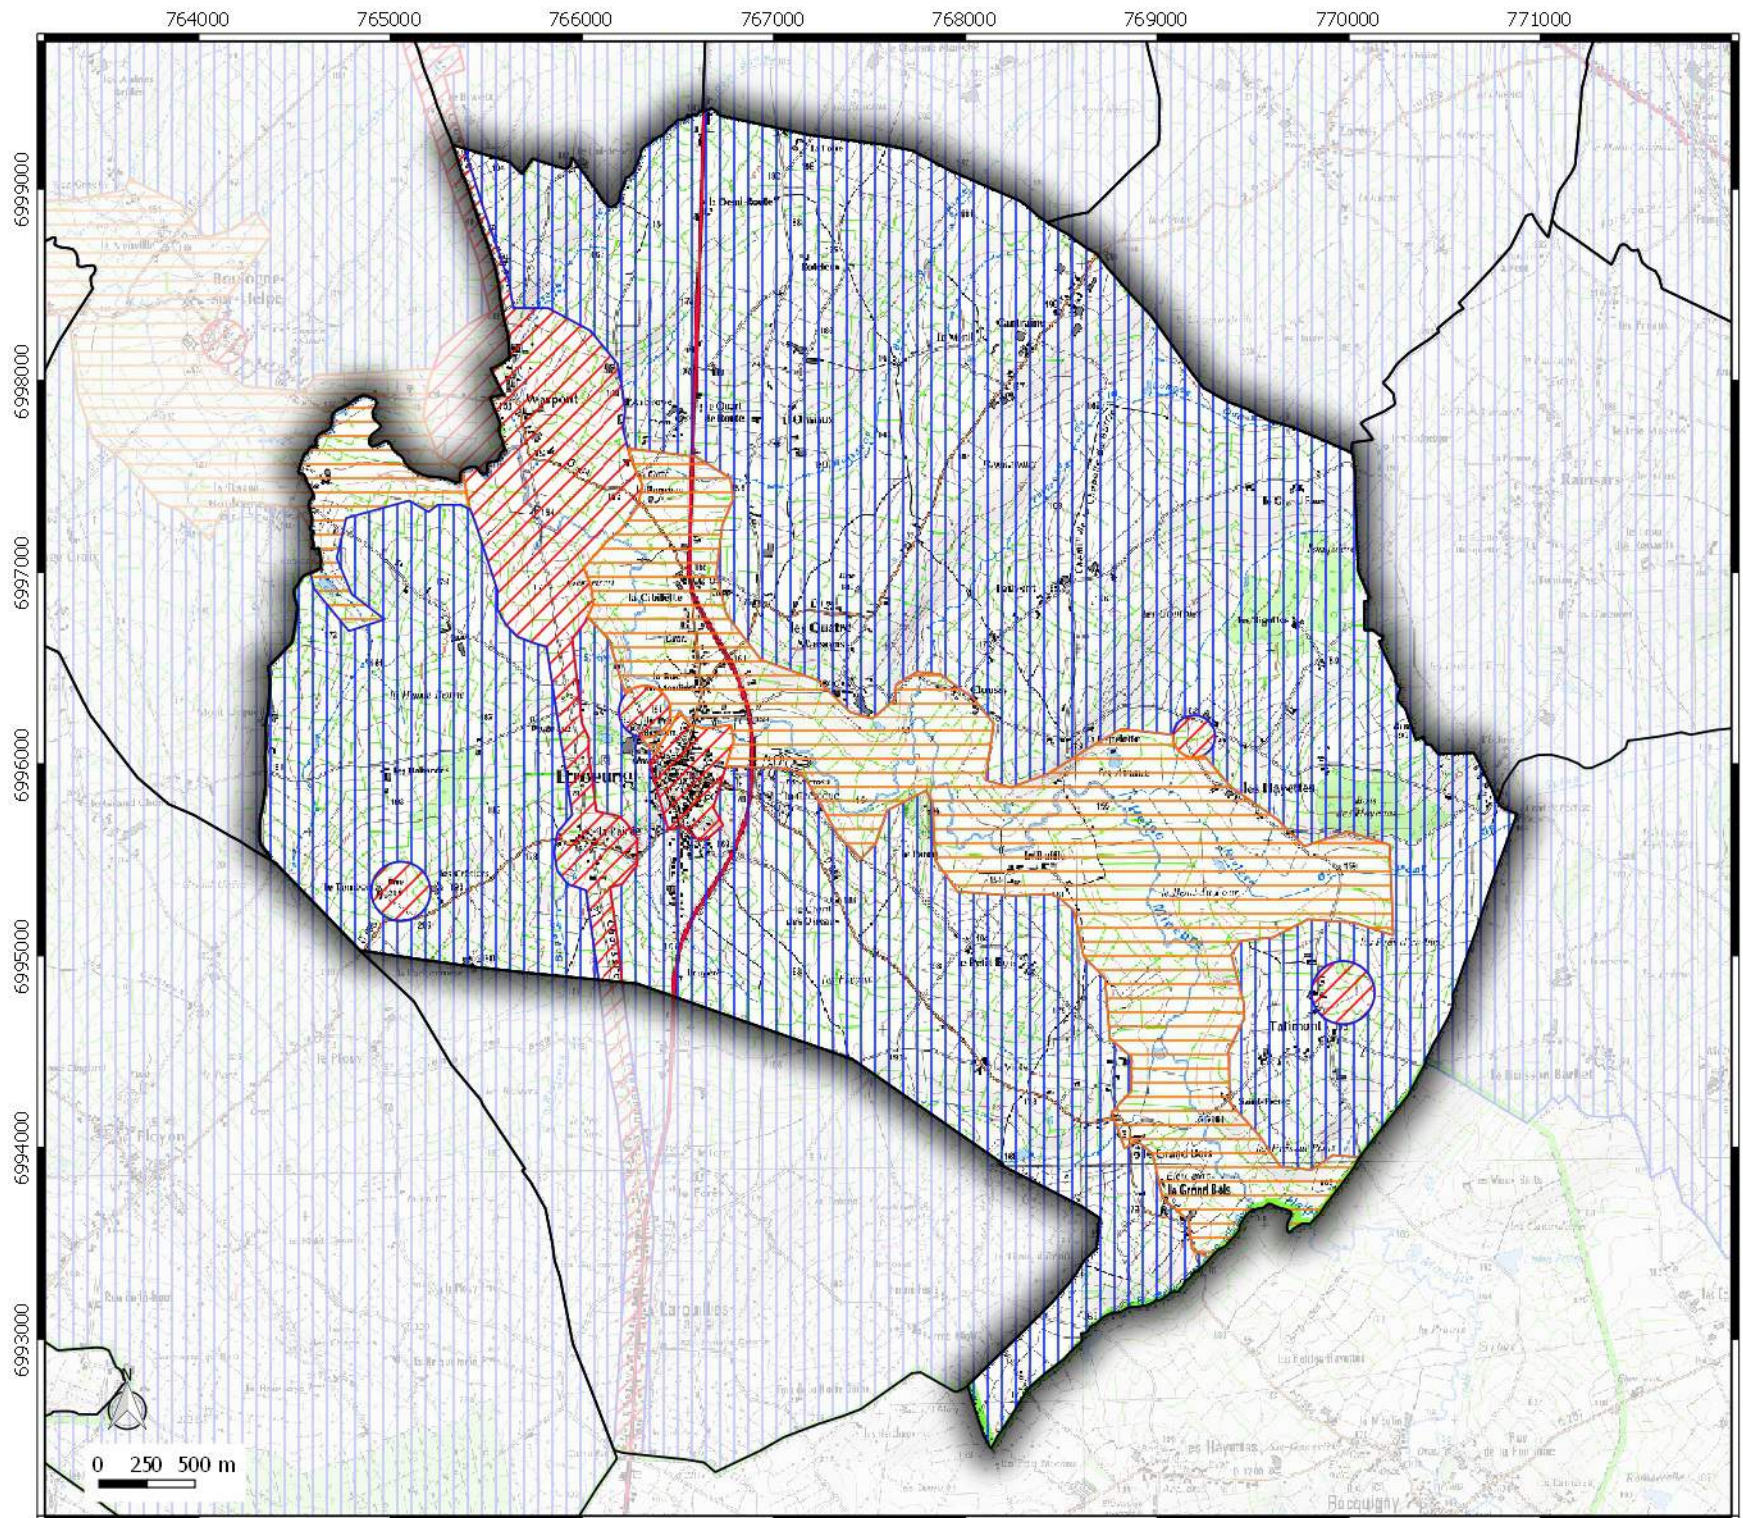

### Légende

 Contour communes.

Seuil de consultation :

 Saisine Systématique

 Saisine Seuil 5000 m2

# ZONAGE ARCHEOLOGIQUE

commune de  
**ECCLES**

**Légende**

-  Contour communes
- Seuil de consultation :**
-  Saisine Systématique
-  Saisine Seuil 5000 m2

**ZONAGE  
ARCHEOLOGIQUE**  
 commune de  
**ETROEUNGT**

**Légende**

 Contour communes

**Seuil de consultation :**

 Saisine Systématique  
 Saisine Seuil 500 m2  
 Saisine Seuil 5000 m2

Direction  
Départementale  
des Territoires  
et de la Mer du Nord  
D.D.T.M 59