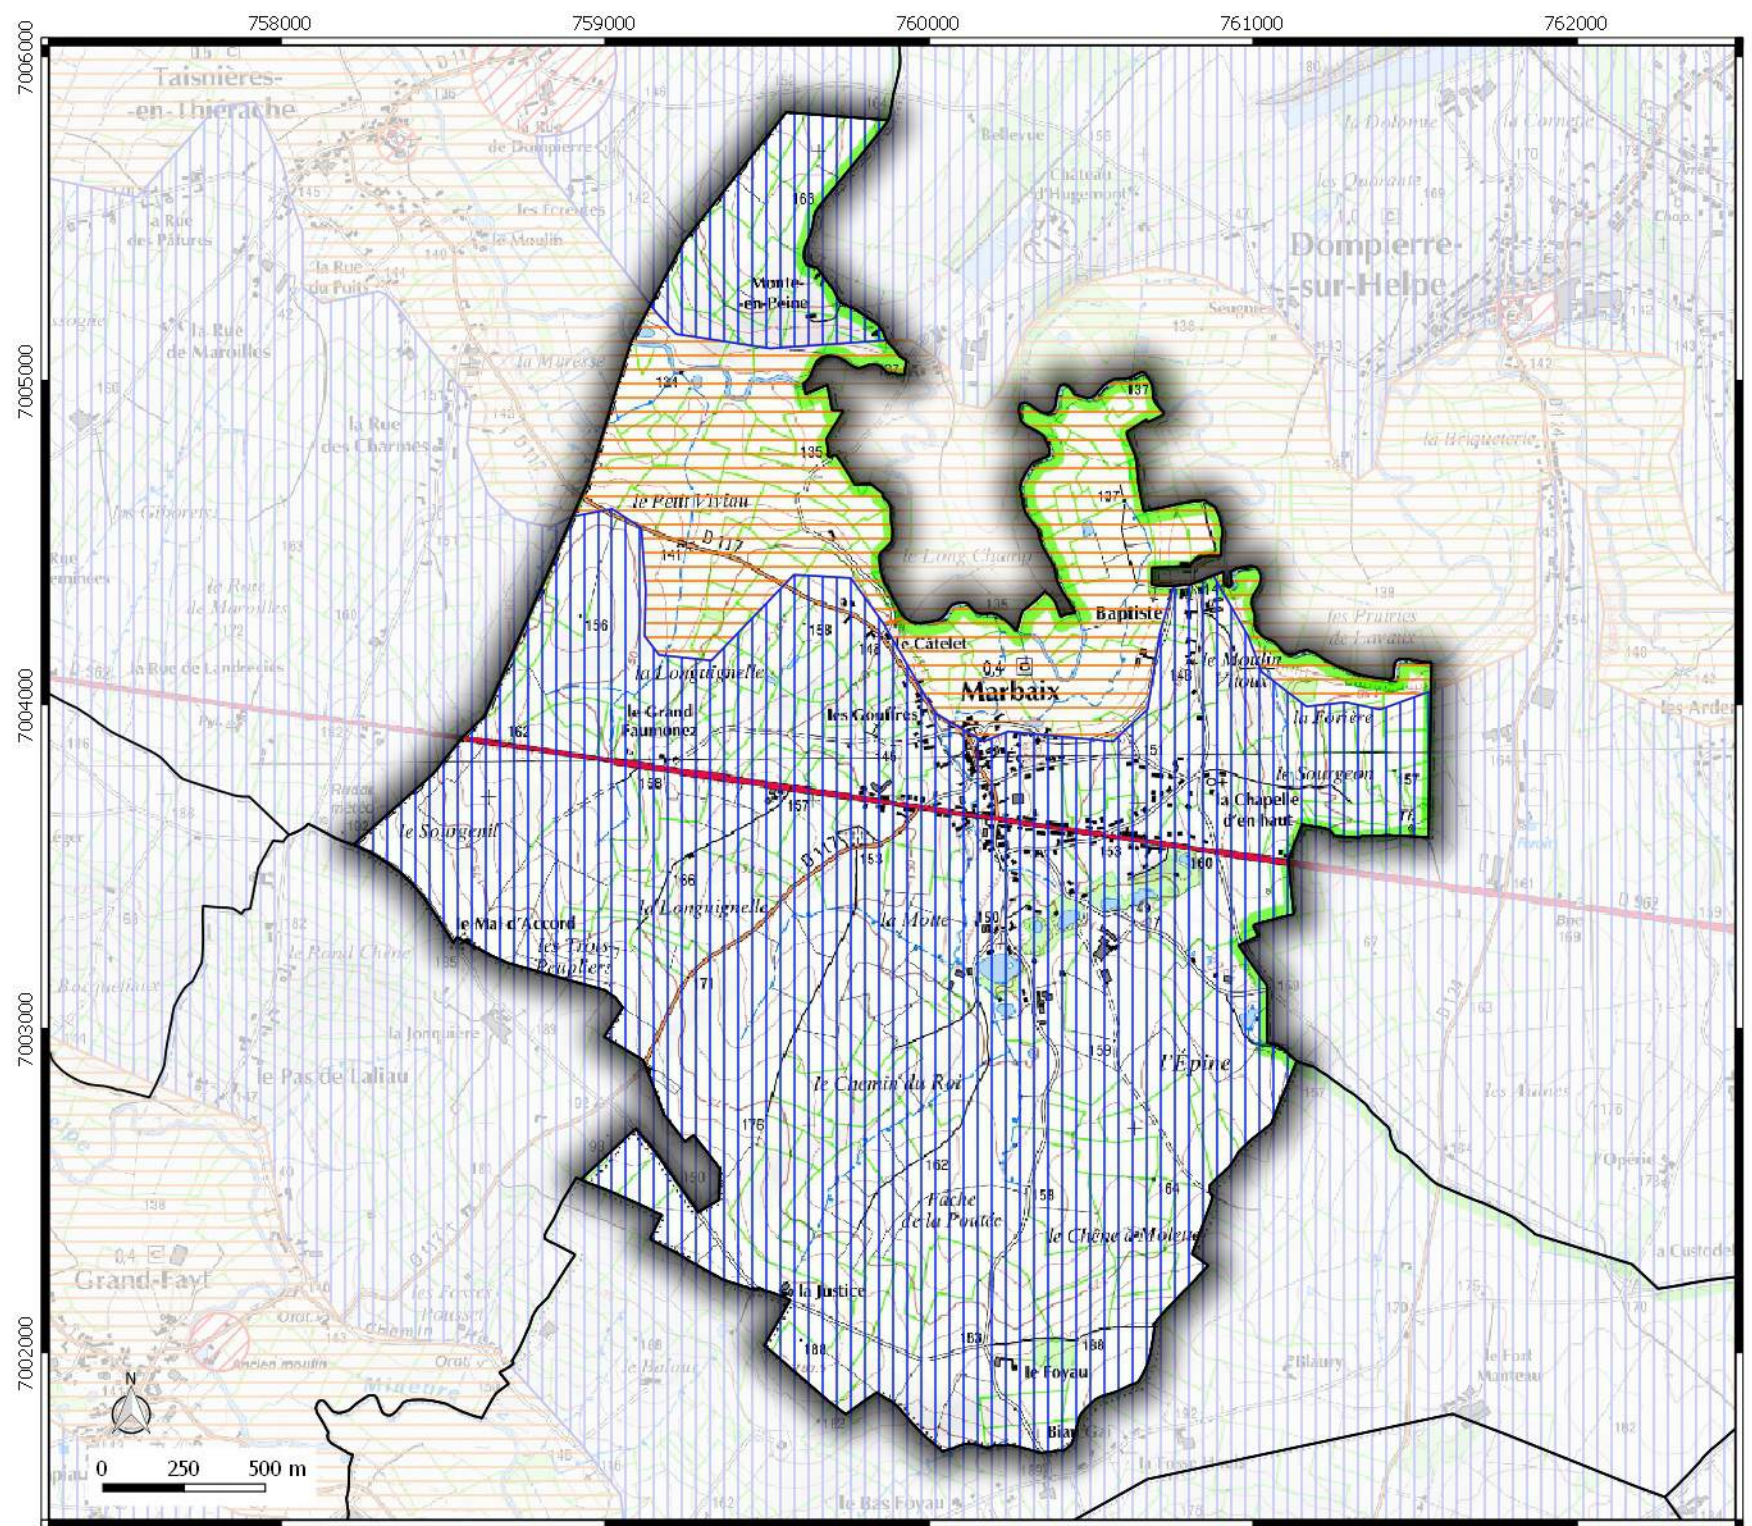

# ZONAGE ARCHEOLOGIQUE

commune de  
**MARBAIX**

**Légende**

 Contour communes.

**Seuil de consultation :**

 Saisine Seuil 500 m<sup>2</sup>

 Saisine Seuil 5000 m<sup>2</sup>

**ZONAGE  
ARCHEOLOGIQUE**  
  
 commune de  
**SOLRE-LE-  
CHATEAU**

**Légende**

 Contour communes  
  
**Seuil de consultation :**  
 Saisine Systématique  
 Saisine Seuil 500 m2  
 Saisine Seuil 5000 m2

**ZONAGE  
ARCHEOLOGIQUE**  
commune de  
**SAINT-AUBIN**

**Légende**