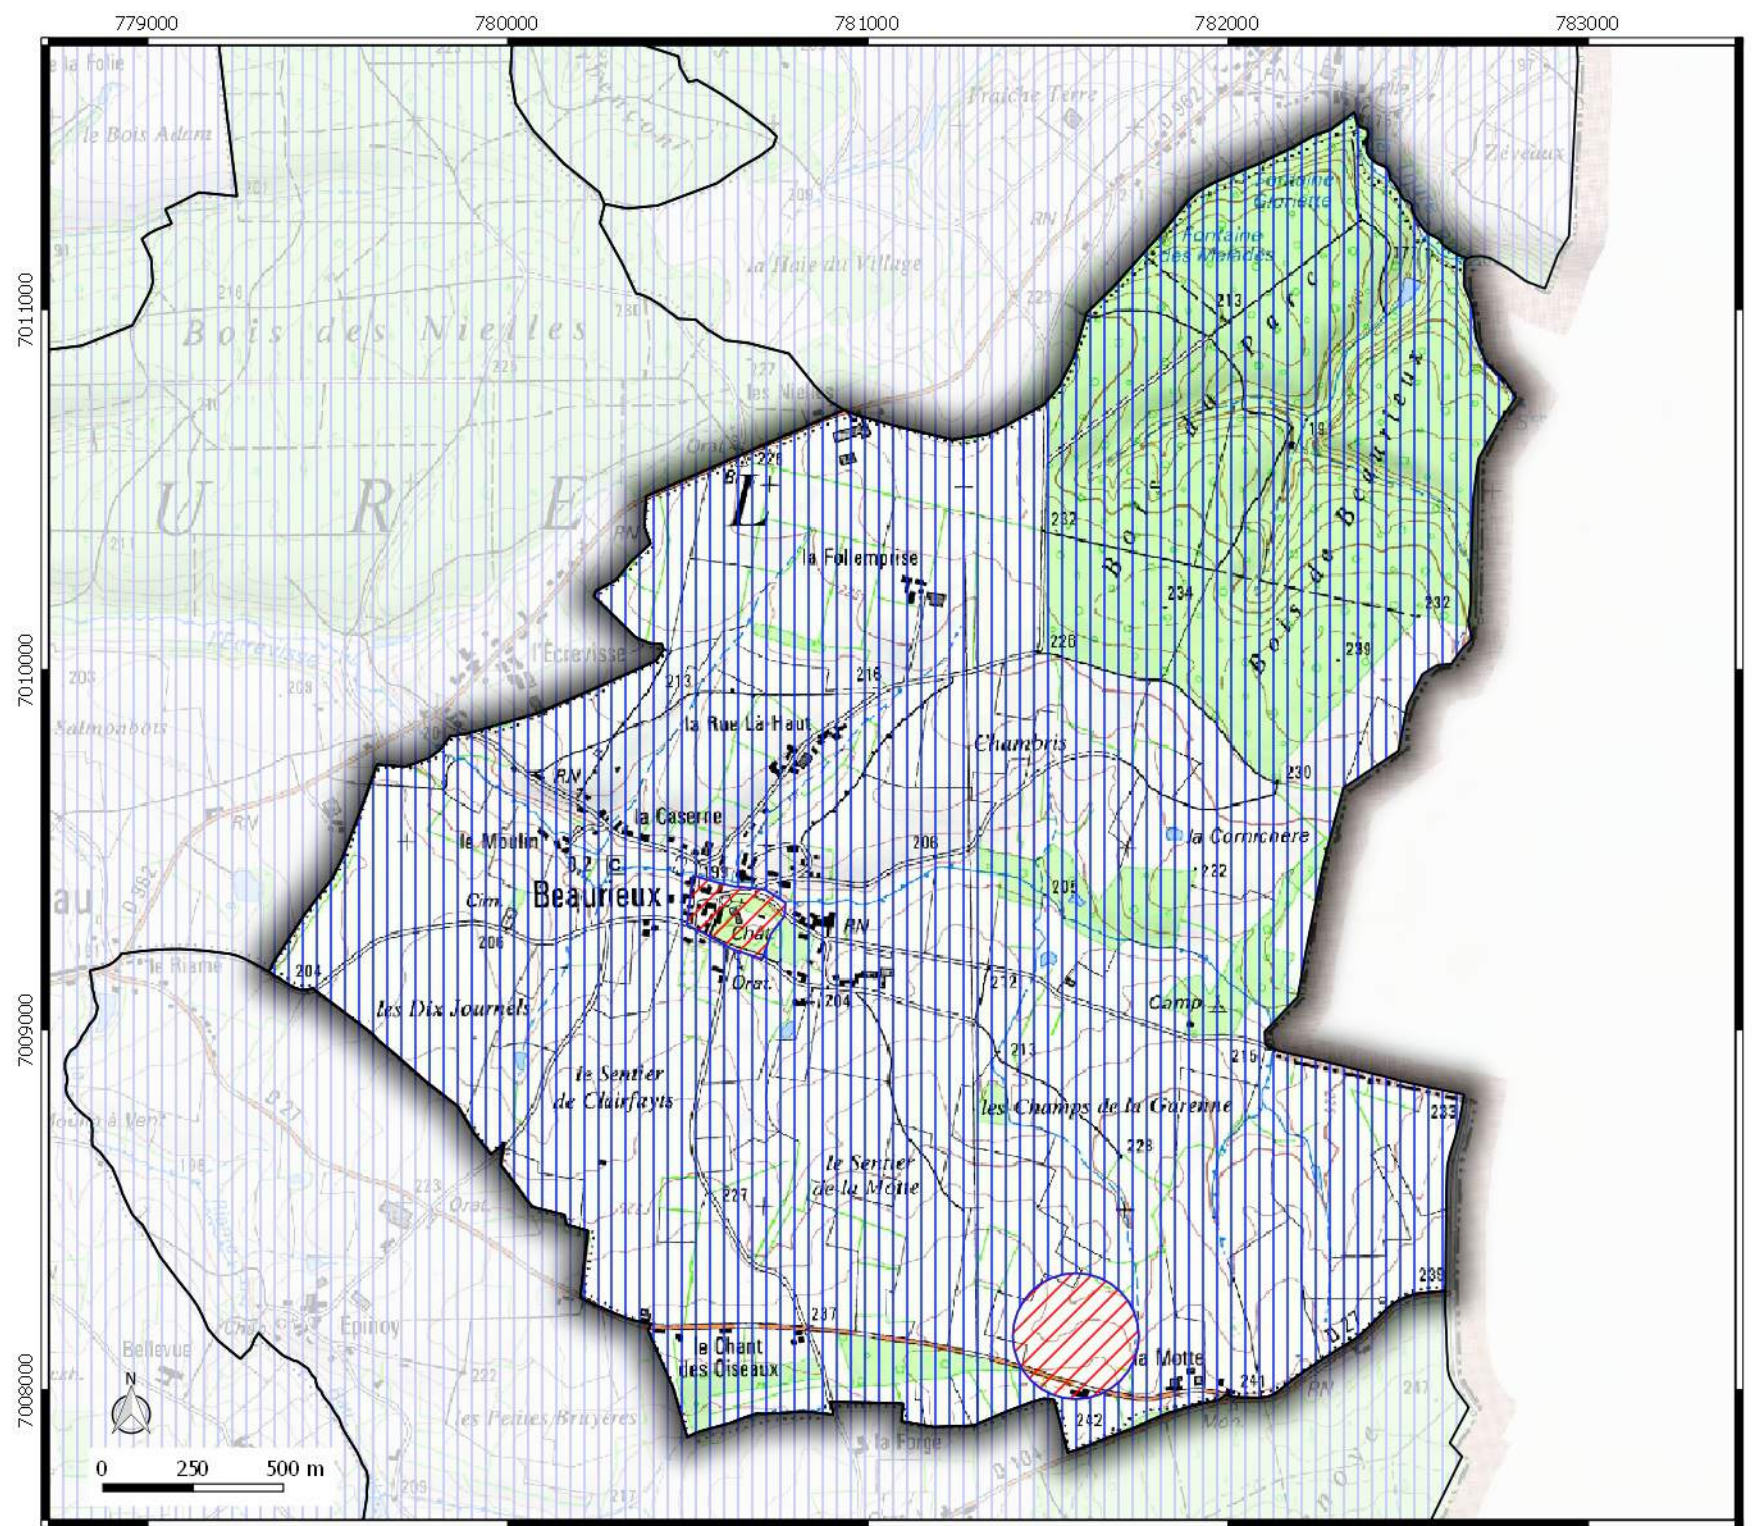

# ZONAGE ARCHEOLOGIQUE

commune de  
**BEAURIEUX**

**Légende**

 Contour communes.

**Seuil de consultation :**

 Saisine Systématique

 Saisine Seuil 5000 m2

**ZONAGE  
ARCHEOLOGIQUE**  
 commune de  
**WATTIGNIES-LA-  
VICTOIRE**