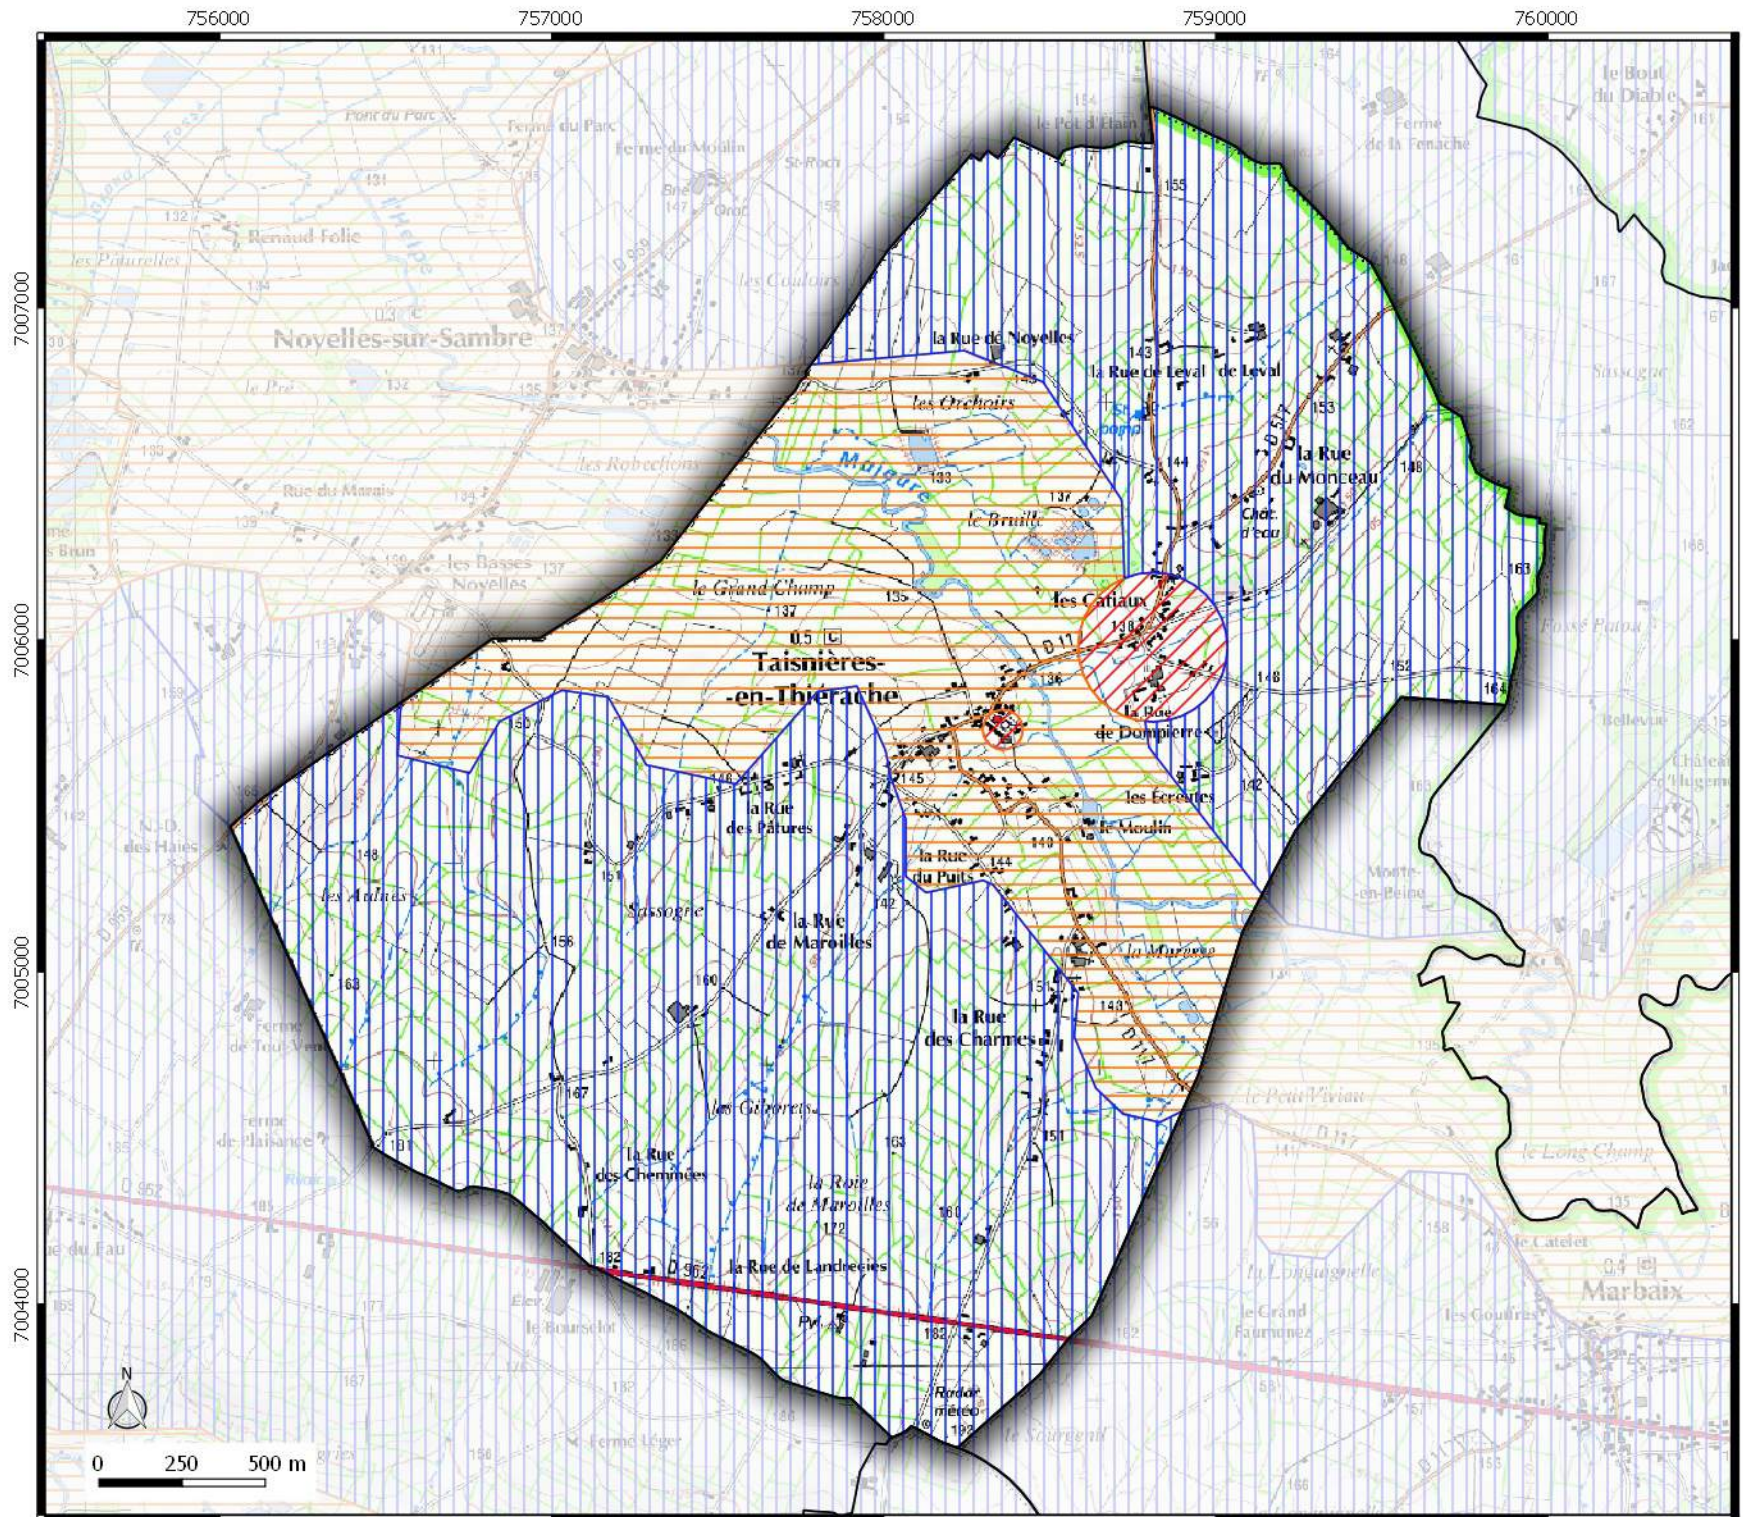

### Légende

 Contour communes.

Seuil de consultation :

 Saisine Systématique

 Saisine Seuil 500 m2

 Saisine Seuil 5000 m2

**ZONAGE  
ARCHEOLOGIQUE**  
  
 commune de  
**DOURLERS**

**Légende**