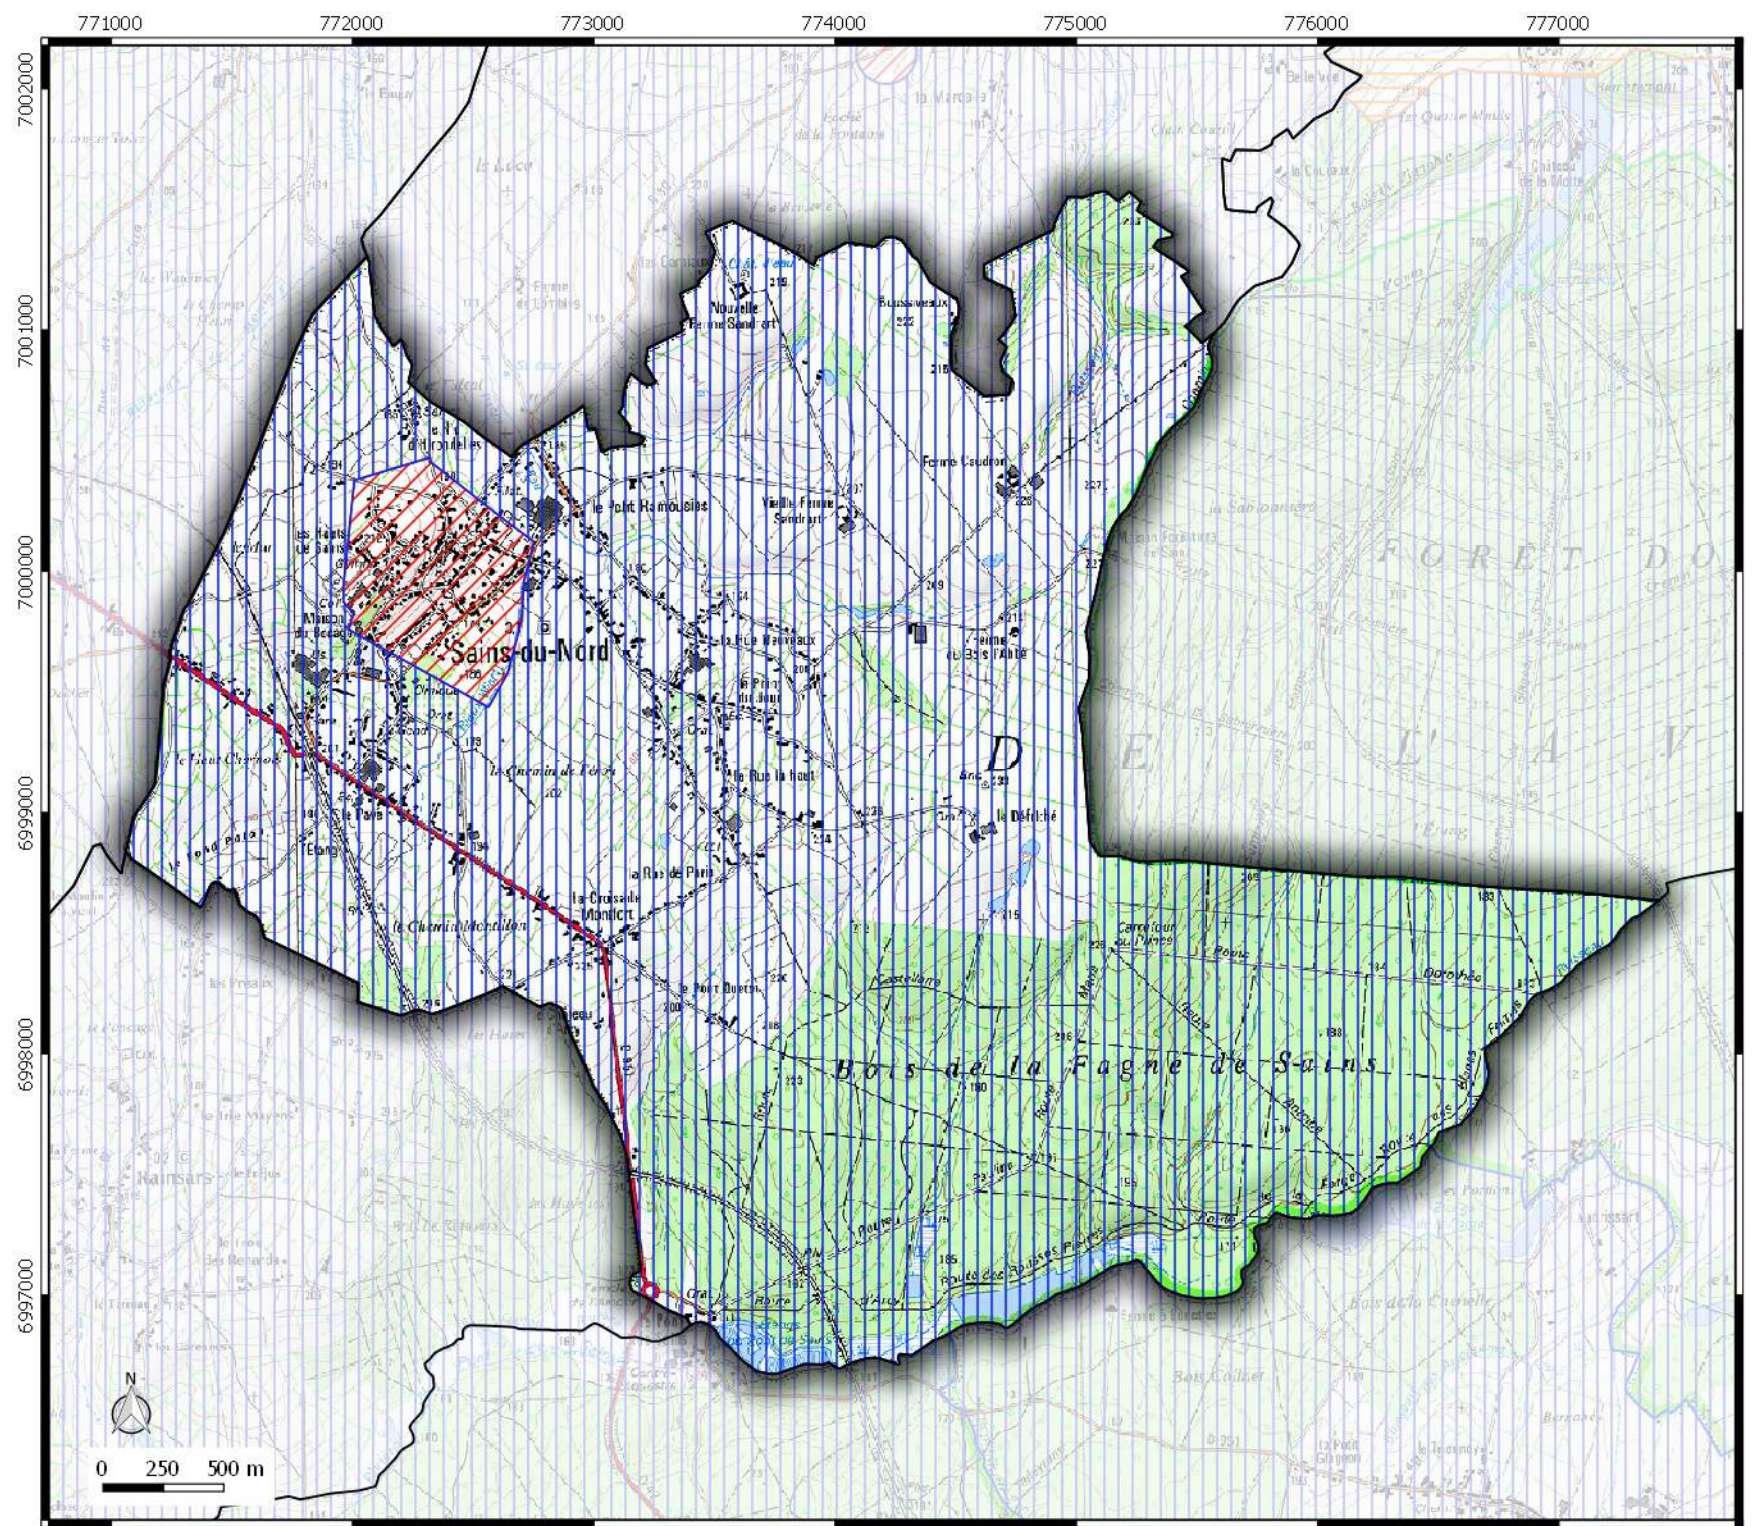

**ZONAGE
ARCHEOLOGIQUE**
commune de
SAINS-DU-NORD

Légende

Contour communes.

Seuil de consultation :

Saisine Systématique
Saisine Seuil 5000 m2