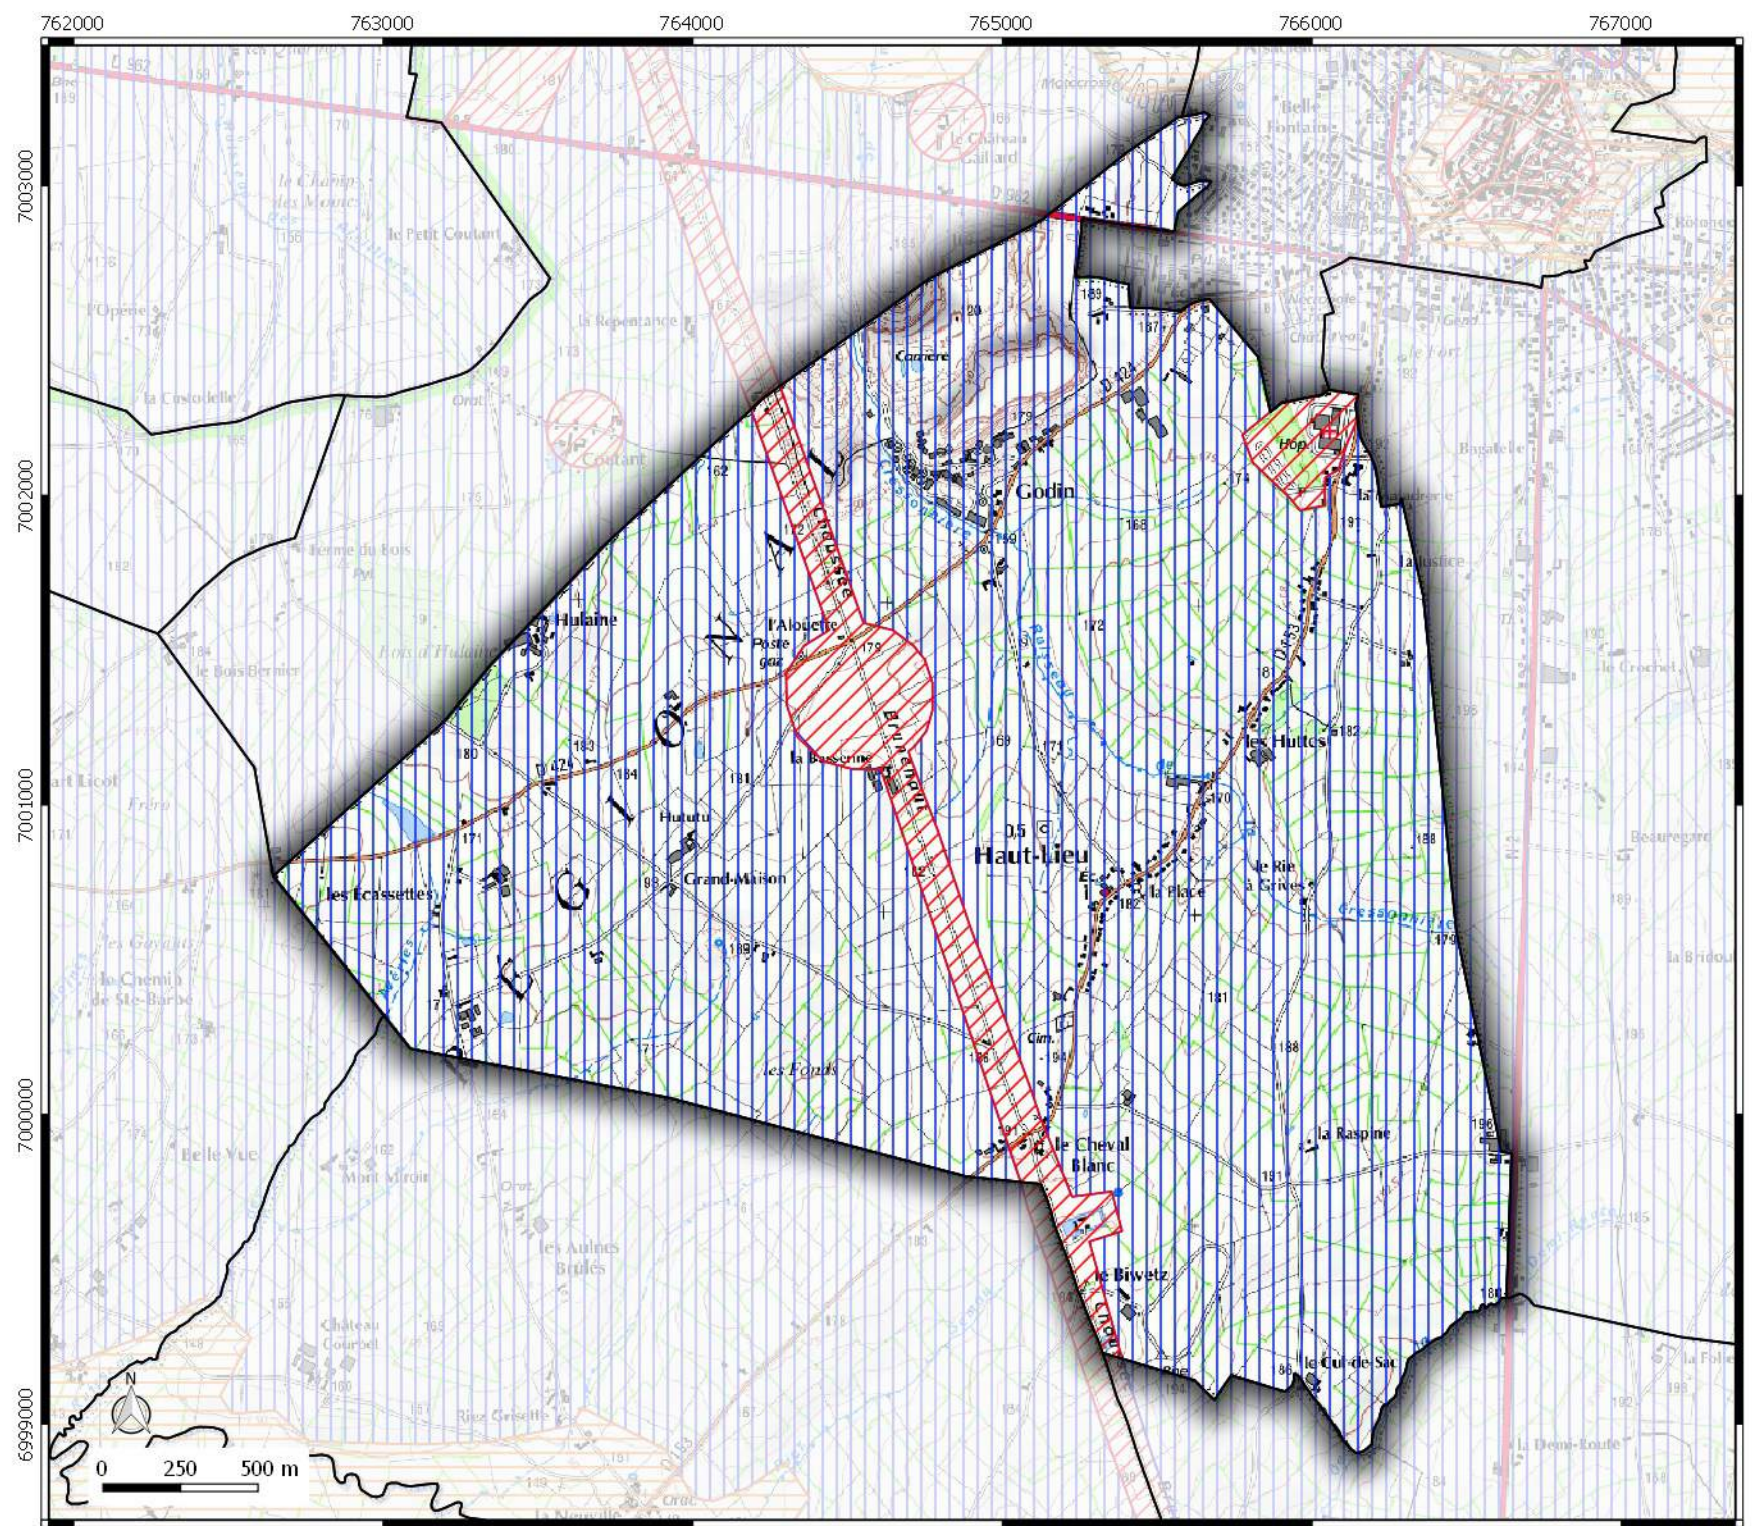

# ZONAGE ARCHEOLOGIQUE

commune de  
**HAUT-LIEU**

**Légende**

 Contour communes.

**Seuil de consultation :**

 Saisine Systématique

 Saisine Seuil 5000 m2