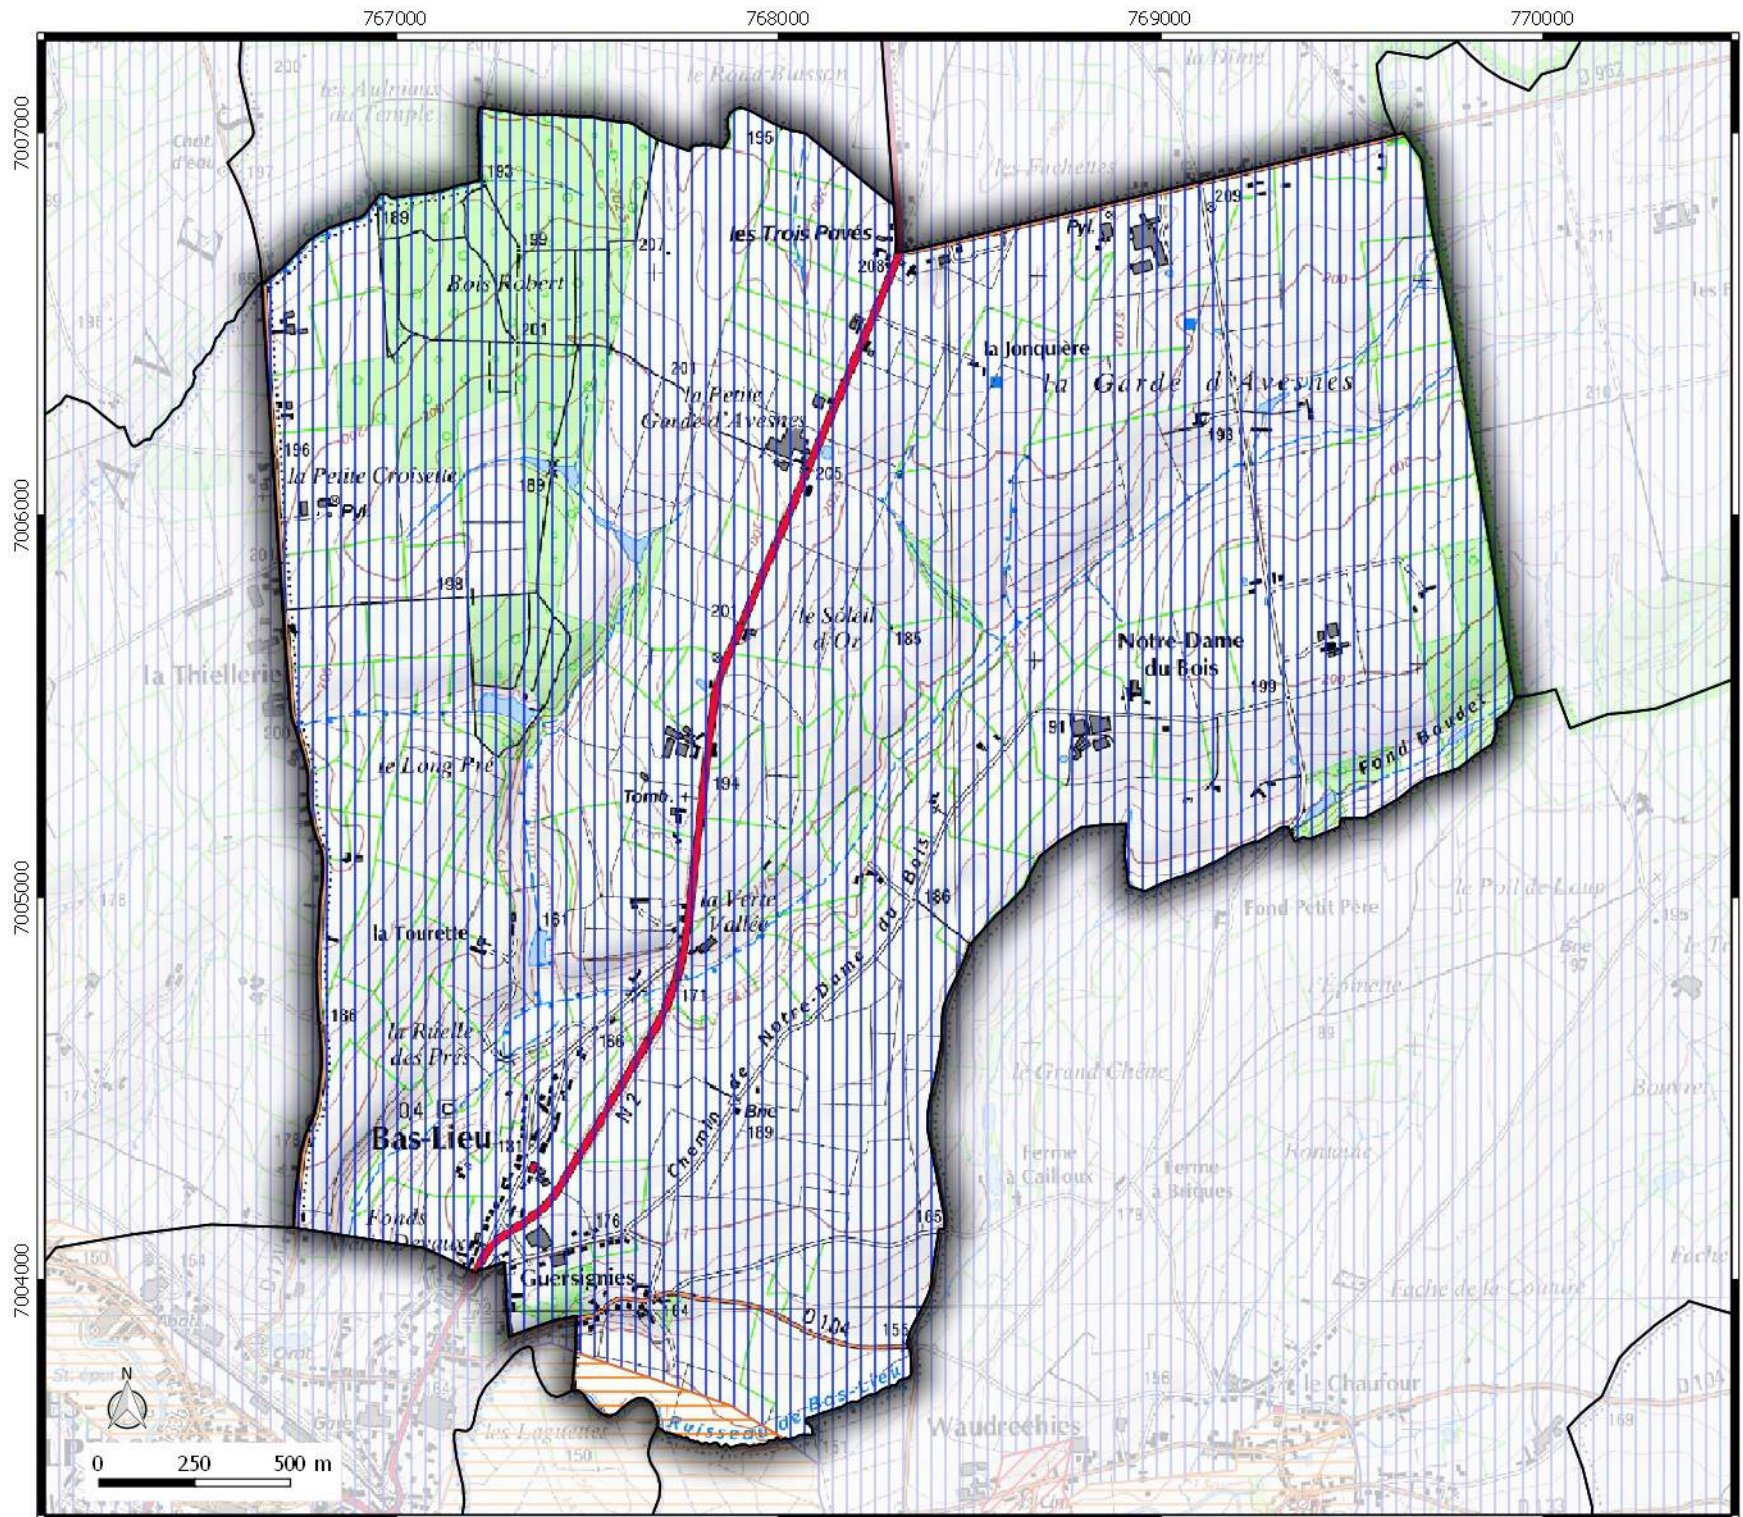

## ZONAGE ARCHEOLOGIQUE

commune de  
**BAS-LIEU**

### Légende

 Contour communes.

Seuil de consultation :

 Saisine Seuil 500 m<sup>2</sup>

 Saisine Seuil 5000 m<sup>2</sup>

**ZONAGE  
ARCHEOLOGIQUE**  
 commune de  
**SARS-POTERIES**

**Légende**

 Contour communes.