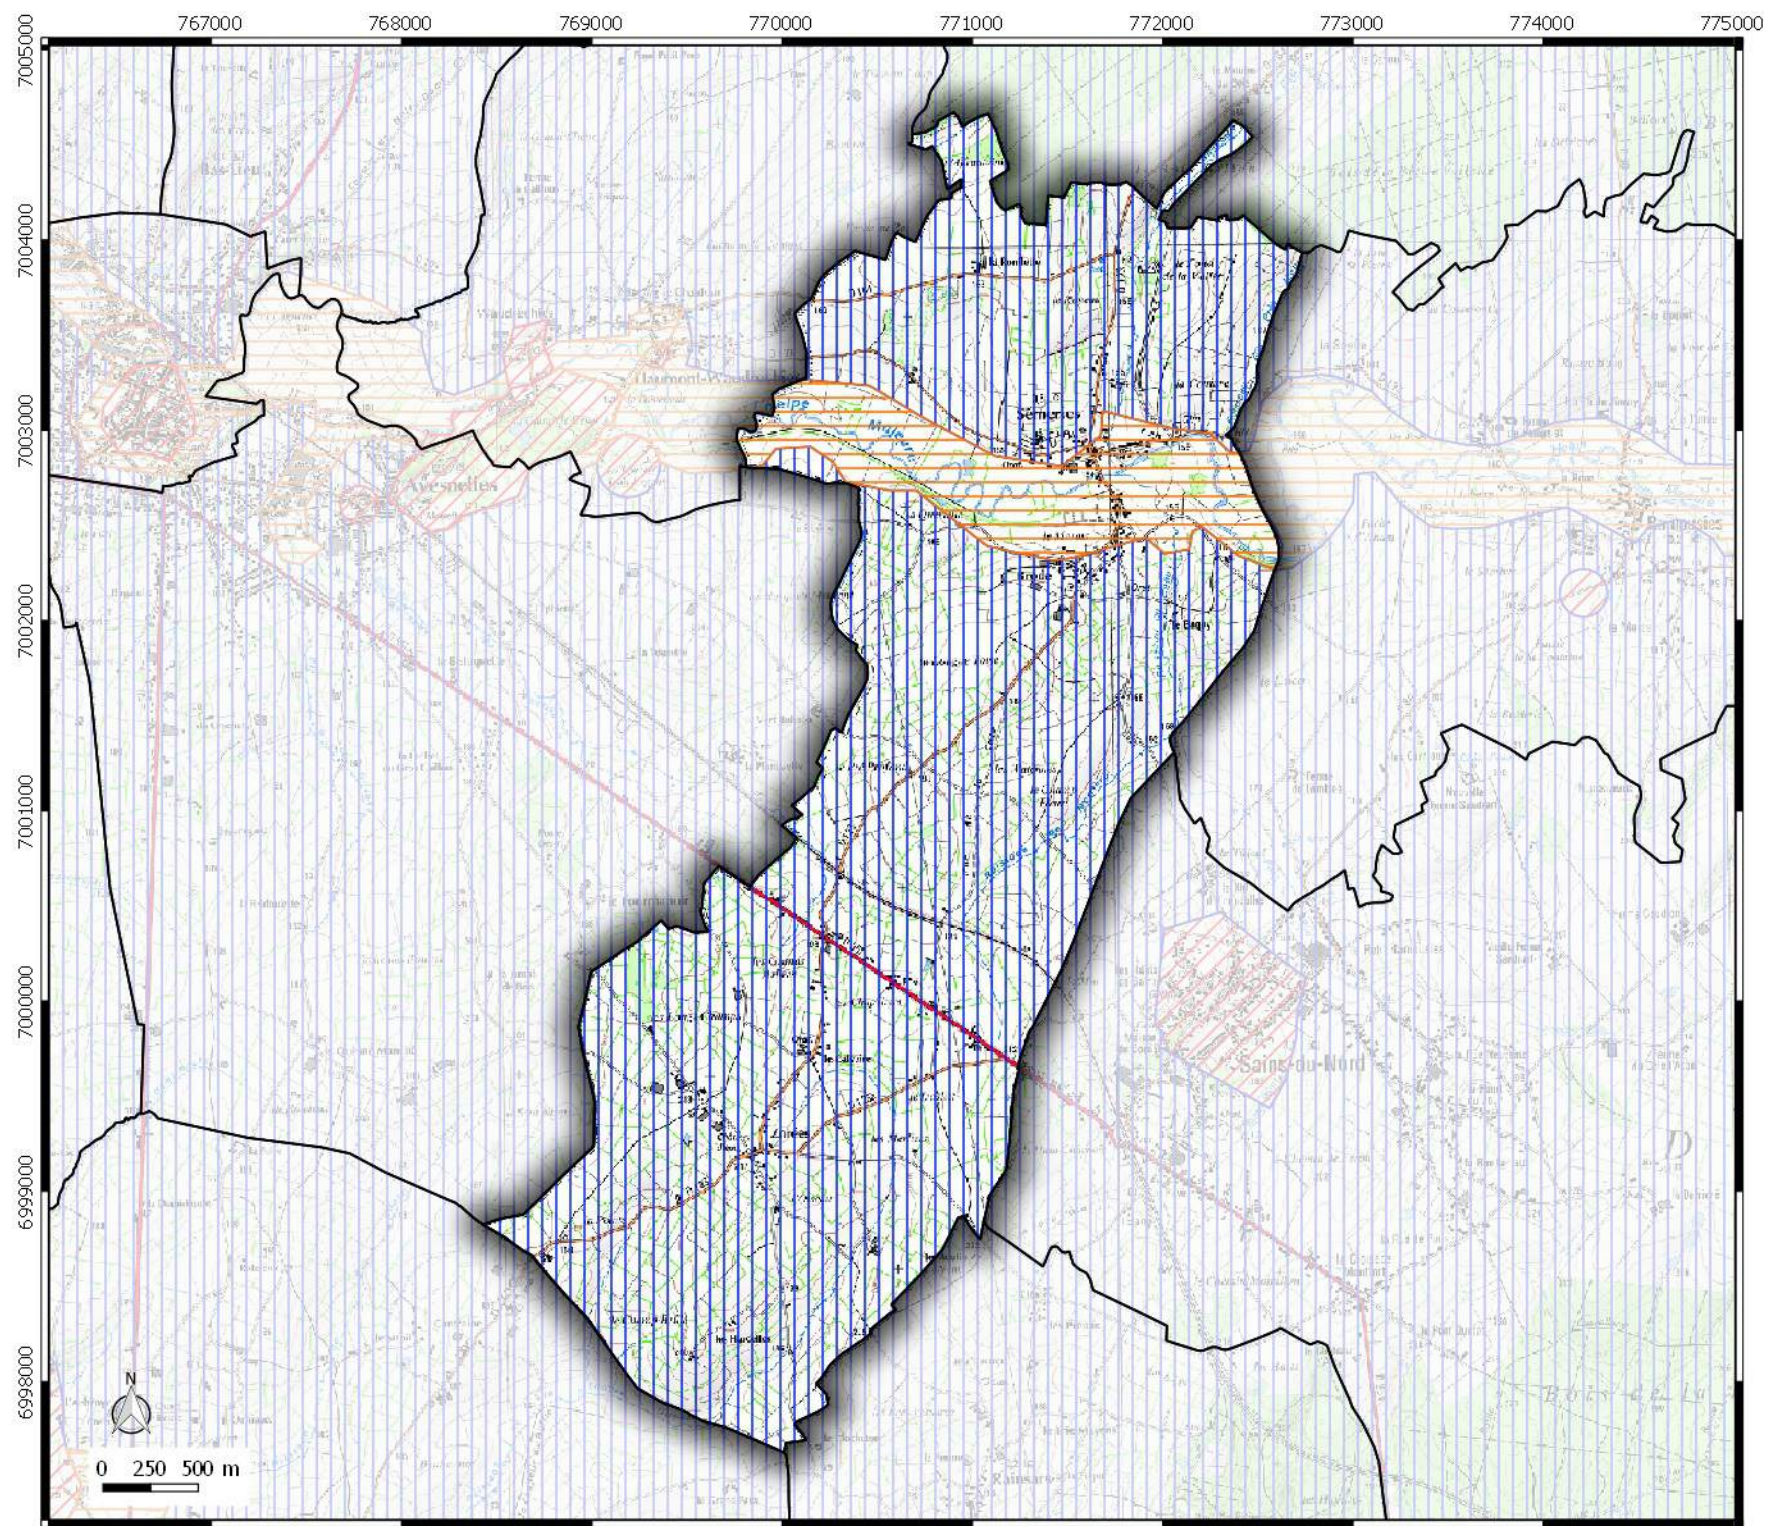

**ZONAGE
ARCHEOLOGIQUE**

commune de
SEMERIES

Légende

Contour communes

Seuil de consultation :

Saisine Seuil 500 m2
Saisine Seuil 5000 m2